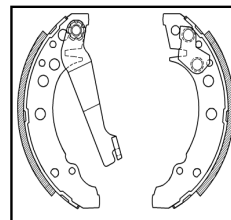

PATINES DE FRENO

FH-8890-A

AUDI 80 1.3-1.6
COUPE (81-85) 1.6 -1.8
180mm x 30mm

78/86
81/83