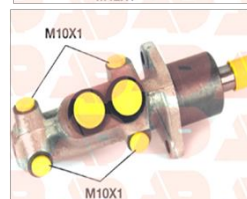

MEDIAS REP. BBA. DE FRENO

RB-008-S	7/8"	AUDI - 80-90-100 3 gomas+1 o`ring+1 canuto+1 sello+2 bases	86...	GIRLING
RB-081-S	15/16	A 3 - TT 5 gomas + 1 o'ring + 1 sello + 2 bases	00...	BENDIX
RB-082-S	15/16	A 3 - TT	00...	ATE
RB-102-S		5 gomas + 1 o'ring + 1 sello + 2 bases		
RB-099-S	7/8"	A 3 - TT	03...	BENDIX