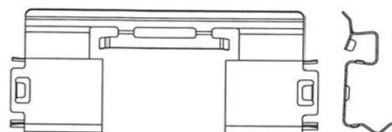

SEGURO DE PASTILLA

FH-8382-U CRUZE 10/13
PAST 1070 ORLANDO 11/13