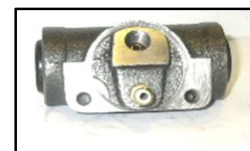

CF4068 7/8" CHEVROLET AUTOS VARIOS 71...
TRAS. ASTRO VAN 87/89
Largo 72mm / Entre perno 46mm
Entrada al plato 35mm