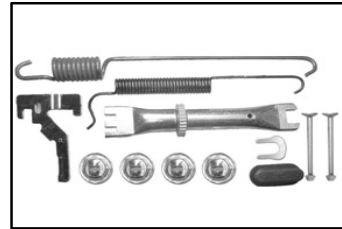

JGO. DE REGULACION

FH-223R-R
FH-223L-R

DER CHEVROLET EQUI NOX 04/07
IZQ