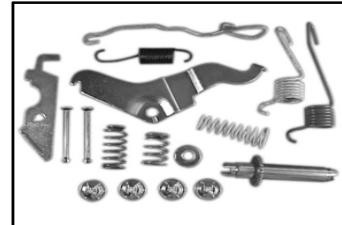

## JGO. DE REGULACION

**FH-223R-R**  
**FH-223L-R**

DER CHEVROLET EQUI NOX 04/07  
IZQ

**FH-108R-R**  
**FH-108L-R**

DER CHEVROLET IMPALA 71/76  
IZQ CAMARO/CAPRI CE/BI SCAI NE 71/76

**FH-205R-R**  
**FH-205L-R**