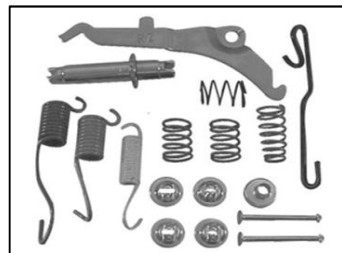

FH-709R-FX
FH-709L-FX

DER VAN ASTROVAN (T. 10. 1/2") 85/03
IZQ S-10 / BLAZER (T. 9. 1/2) 82/04
JEEP BLAZER GRANDE 95/99
JEEP BRAVADA/OLDSMOBI LE 91/98