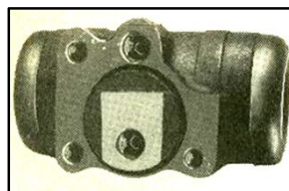

CF4023	1. 1/2" DEL/IZQ	MI SMA APLICACIÓN CF4024