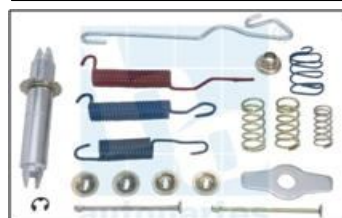

FH-702R-FX
FH-702L-FX

DER C-30/C-1500 94/01
IZQ