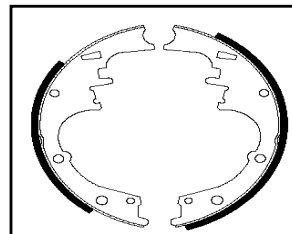

FH-652-A BLAZER GRANDE U. S. A 97--->
S-10 CMTA. U. S. A. 97--->
JIMMY CMTA - SONOMA 97--->
279 x 54mm
USE EN TAMBOR DE 11"