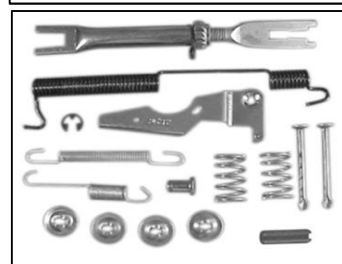

DER CTAS. C-10/1500 (T. 10") 88/98  
IZQ CTAS. K-10/1500 H. DUTY 88/92  
JEEP BLAZER GDE. 92/98  
TAHOE 95/00

**FH-702R-FX**  
**FH-702L-FX**

DER C-30/C-1500 94/01  
IZQ