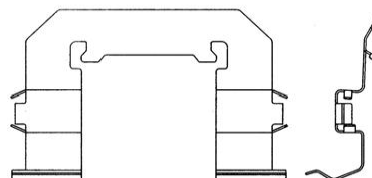

FH-8203-U CHEVROLET CAPTIVA
PAST 934 CHEVROLET EQUINOX