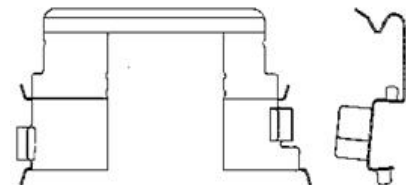

FH-8201-U (PAST.1037)	GREAT WALL WINGLE 2WD/4WD 09... HOVER 5 08...