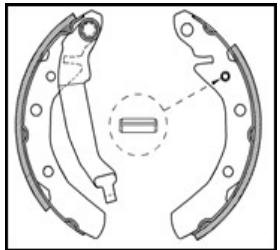

DISCOS DE FRENO TRASEROS

D652	VENT. 313mm 6 PERNOS	GREAT WALL HAVAL 3 2000 GREAT WALL HAVAL 5 2400 GREAT WALL HOVER GREAT WALL SAFE 2000/2400	10/15 10/15 06... 08/13	eje/101mm alt/80mm esp/18mm
D791	SOL- 303mm 5 PERNOS	CHERY TIIGO 1.6	08...	eje/62mm alt/62, 2mm esp/9mm
D791	SOL- 303mm 5 PERNOS	CHERY TIIGO 1.6	08...	eje/62mm alt/62, 2mm esp/9mm
D797	SOL. 263mm 4 PERNOS	GREAT WALL VOLEEX C30	12...	eje/55mm alt/30, 5mm esp/9mm

TAMBOR DE FRENO

T003 C/MAZA	180mm 4 Pernos	CHERY IQ - SQ21	07...	EJE 47X52mm ALT 79,8mm P/FR 40mm
T188 S/MAZA	180mm 4 Pernos	CHERY IQ	14...	EJE 74mm ALT 58mm P/FR 41mm
T190 S/MAZA	200mm 4 Pernos	BYD FO 1.1	11...	EJE 55mm ALT 53,7mm P/FR 40,7mm
T069 2 Guias S/MAZA	200mm 4 Pernos	GREAT WALL FLORID 1.3 SIN CUBRE PLATO	10...	EJE 55mm ALT 51mm P/FR 42mm
T105	295mm 6 Pernos	GREAT WALL WINGLE	10...	EJE 101mm ALT 80mm P/FR 61mm

PATINES DE FRENO

FH-9943-A FURGON / PICK UP CHANGAN
220mm x 40mm

FH-8183-A BYD F0 08...
GEELY LC 11...
200mm x 32mm

FH-8898-A CHERY IQ 14...
FH-8898X-A 180mm x 30mm
FH-8898XX-A

FH-1020-A JAC REFINE 2.4 09...
270mm x 53mm