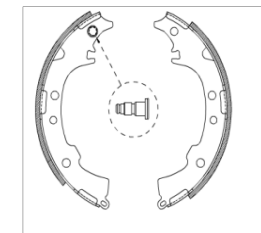

FH-2339-A DAIHATSU TERIOS 1.3 DX 2WD 97/05
228 X 40mm