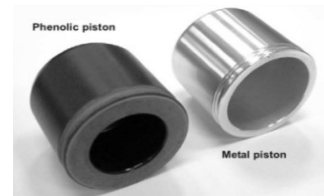

REPARACION CALIPER (TRASERAS)

RA-C7861-U (PAST.773)	42mm	CHRYSLER PACIFICA	05/07.
RA-C9971-U (PAST.527)	51mm	DAKOTA	03...
RA-C7623-U (PAST.948)	45mm	RAM 2500 RAM 3500	01/03. 01/03.
RA-C7614-U (PAST.202)	48mm	GRAND CHEROKEE	94/98
RA-C9973-U (PAST.417)	48mm	GRAND CHEROKEE	99/03
RA-C7726-U (PAST.847)	48mm	GRAND CHEROKEE COMMANDER	05... 06...
RA-C7725-U (PAST.531/930)	48mm	CHEROKEE 3.7 SPORT/LTD WRANGLER	02/07. 03/05.
RA-C7732-U (PAST.932)	48mm	CHEROKEE 3.7 SPORT/LTD NITRO / WRANGLER	08... 07...
RA-C7727-U (PAST.823/1060)	38mm	JEEP COMPASS/ PATRIOT	06...
RA-C7731-U (PAST.946)	32mm	GRAND CHEROKEE SRT-8	07...

JGO.ACCESORIO CALIPER

FH-0832-FX (PAST.784)	DAKOTA	05/06
---------------------------------	--------	-------

PISTON DE CALIPER

FH-7698-U DAKOTA 91/98 - TOWN & COUNTRY 01/07
 PAST 514 CARAVAN 01/07 - VOYAGER 01/03
 PAST 97 CHEROKEE 90/01 - GRAND CHEROKEE 92/98
 PAST 200 GRAND VOYAGER 01/03
 DIAMETRO 66mm
 LARGO 52mm