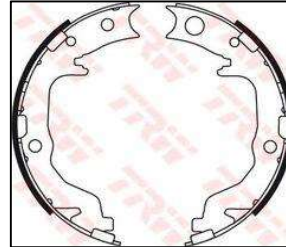

98/04

FH-853-A DAKOTA SIST. TRW
295mm x 62mm

05/11

FH-451-A RAM 2500 2WD/4WD
330mm x 64,5mm
TAMBOR 13"

94/00

PATIN DE FRENO MANO

FH-886-A JEEP PATRIOT / COMPASS
170mm x 30mm

07/16