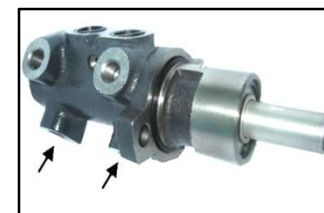

## BOMBAS DE FRENO

ZF3202	15/16"	FIESTA 1.4-1.8 /COURIER 94... 4 SALIDAS entre/pernos 111mm entrada/servo 30mm	
ZF3203	7/8"	FIESTA 1.1-1.3 /COURIER 96... 4 SALIDAS entre/pernos 111mm entrada/servo 30mm	
ZF3204	13/16"	FORD KA SISTEMA VARGA	00...
ZF3181	1.1/8"	FORD 4000 CAMION SISTEMA BENDIX	92...
ZF3185	7/8"	ESCORT BRASIL	88/96
ZF3186	15/16"	FORD EUROESCORT BENDIX / 4 SALIDAS FLANCHE INCLINADO entre/perno 68mm entrada/servo 42mm prof/vastago 45mm	98...
ZF3187	7/8"	FORD EUROESCORT BENDIX / 4 SALIDAS FLANCHE INCLINADO entre/perno 68mm entrada/servo 42mm prof/vastago 45mm	98...
ZF3206	1"	MONDEO BENDIX / 4 SALIDAS / CORTA FLANCHE RECTO entre/perno 69mm entrada/servo 42mm prof/vastago 45mm	96/00
ZF3184	15/16"	ECOSPORT ATE / 4 SALIDAS FLANCHE INCLINADO entre/perno 68mm entrada/servo 42mm prof/vastago 40,5mm	02...