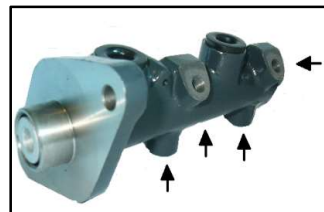

## BOMBAS DE FRENO

ZF3202	15/16"	FIESTA 1.4-1.8 /COURIER 94... 4 SALIDAS entre/pernos 111mm entrada/servo 30mm	
ZF3203	7/8"	FIESTA 1.1-1.3 /COURIER 96... 4 SALIDAS entre/pernos 111mm entrada/servo 30mm	
ZF3204	13/16"	FORD KA SISTEMA VARGA	00...
ZF3181	1.1/8"	FORD 4000 CAMION SISTEMA BENDIX	92...
ZF3185	7/8"	ESCORT BRASIL	88/96
ZF3186	15/16"	FORD EUROESCORT BENDIX / 4 SALIDAS FLANCHE INCLINADO entre/perno 68mm entrada/servo 42mm prof/vastago 45mm	98...
ZF3187	7/8"	FORD EUROESCORT BENDIX / 4 SALIDAS FLANCHE INCLINADO entre/perno 68mm entrada/servo 42mm prof/vastago 45mm	98...
ZF3206	1"	MONDEO BENDIX / 4 SALIDAS / CORTA FLANCHE RECTO entre/perno 69mm entrada/servo 42mm prof/vastago 45mm	96/00
ZF3184	15/16"	ECOSPORT ATE / 4 SALIDAS FLANCHE INCLINADO entre/perno 68mm entrada/servo 42mm prof/vastago 40,5mm	02...