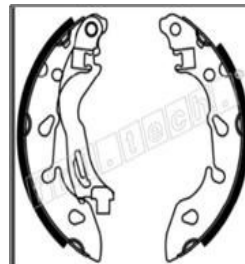

TAMBORES DE FRENOS

T020 C/Maza	180mm 4 Pernos	EURO ESCORT - KA FIESTA - COURIER	96... 96...	EJE 50X39mm ALT 76mm P/FR 46mm
T021 S/Maza	229mm 4 Pernos	COURIER FURGON MONDEO 1.8/2.0/i -16v.	97... ...94	EJE 63,6mm ALT 66,4mm P/FR 54,6mm
T110 C/Maza	203mm 4 Pernos	ECOSPORT 4x2 FOCUS 1.8 - 2.0 16v FIESTA 1.6 8v	03... 00/08 02...	EJE 53X49,5mm ALT 77mm P/FR 44mm
T135 S/Maza	228.6mm 5 Pernos	JEEP ESCAPE	01/07	EJE 72mm ALT 67mm P/FR 51mm
T178 S/Maza	254mm 5 Pernos	JEEP ESCAPE	08/12	EJE 72mm ALT 72mm P/FR

PATINES DE FRENO

FH-3399-A	JEEP ESCAPE 228,6mm X 41,5mm	01/07
FH-1063-A	FORD FOCUS 203mm X 39mm	98/07
FH-8317-A	FORD KA 1.2/1.3 TDCI 180mm x 30mm	10...
FH-984-A	FORD FIESTA VI 1.2/1.4/1.6 TDCI 200mm x 32mm	08...