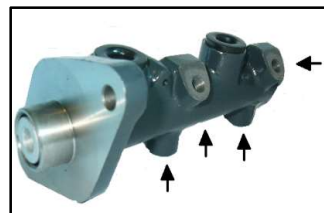

## BOMBAS DE FRENO

ZF3202	15/16"	FIESTA 1.4-1.8 /COURIER 94... 4 SALIDAS entre/pernos 111mm entrada/servo 30mm	
ZF3203	7/8"	FIESTA 1.1-1.3 /COURIER 96... 4 SALIDAS entre/pernos 111mm entrada/servo 30mm	
ZF3204	13/16"	FORD KA SISTEMA VARGA	00...
ZF3181	1.1/8"	FORD 4000 CAMION SISTEMA BENDIX	92...
ZF3185	7/8"	ESCORT BRASIL	88/96
ZF3186	15/16"	FORD EUROESCORT BENDIX / 4 SALIDAS FLANCHE INCLINADO entre/perno 68mm entrada/servo 42mm prof/vastago 45mm	98...
ZF3187	7/8"	FORD EUROESCORT BENDIX / 4 SALIDAS FLANCHE INCLINADO entre/perno 68mm entrada/servo 42mm prof/vastago 45mm	98...
ZF3206	1"	MONDEO BENDIX / 4 SALIDAS / CORTA FLANCHE RECTO entre/perno 69mm entrada/servo 42mm prof/vastago 45mm	96/00
ZF3184	15/16"	ECOSPORT ATE / 4 SALIDAS FLANCHE INCLINADO entre/perno 68mm entrada/servo 42mm prof/vastago 40,5mm	02...