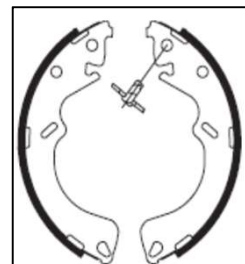

TAMBORES DE FRENOS

T020 C/Maza	180mm 4 Pernos	EURO ESCORT - KA FIESTA - COURIER	96... 96...	EJE 50X39mm ALT 76mm P/FR 46mm
T021 S/Maza	229mm 4 Pernos	COURIER FURGON MONDEO 1.8/2.0/i -16v.	97... ...94	EJE 63,6mm ALT 66,4mm P/FR 54,6mm
T110 C/Maza	203mm 4 Pernos	ECOSPORT 4x2 FOCUS 1.8 - 2.0 16v FIESTA 1.6 8v	03... 00/08 02...	EJE 53X49,5mm ALT 77mm P/FR 44mm
T135 S/Maza	228.6mm 5 Pernos	JEEP ESCAPE	01/07	EJE 72mm ALT 67mm P/FR 51mm
T178 S/Maza	254mm 5 Pernos	JEEP ESCAPE	08/12	EJE 72mm ALT 72mm P/FR

PATINES DE FRENO

FH-3399-A	JEEP ESCAPE 228,6mm X 41,5mm	01/07
FH-1063-A	FORD FOCUS 203mm X 39mm	98/07
FH-8317-A	FORD KA 1.2/1.3 TDCI 180mm x 30mm	10...
FH-984-A	FORD FIESTA VI 1.2/1.4/1.6 TDCI 200mm x 32mm	08...