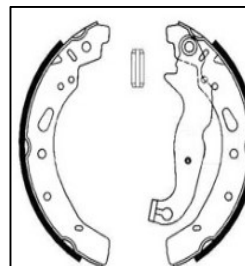

TAMBORES DE FRENOS

T020 C/Maza	180mm 4 Pernos	EURO ESCORT - KA FIESTA - COURIER	96... 96...	EJE 50X39mm ALT 76mm P/FR 46mm
T021 S/Maza	229mm 4 Pernos	COURIER FURGON MONDEO 1.8/2.0/i -16v.	97... ...94	EJE 63,6mm ALT 66,4mm P/FR 54,6mm
T110 C/Maza	203mm 4 Pernos	ECOSPORT 4x2 FOCUS 1.8 - 2.0 16v FIESTA 1.6 8v	03... 00/08 02...	EJE 53X49,5mm ALT 77mm P/FR 44mm
T135 S/Maza	228.6mm 5 Pernos	JEEP ESCAPE	01/07	EJE 72mm ALT 67mm P/FR 51mm
T178 S/Maza	254mm 5 Pernos	JEEP ESCAPE	08/12	EJE 72mm ALT 72mm P/FR

PATINES DE FRENO

FH-3399-A	JEEP ESCAPE 228,6mm X 41,5mm	01/07
FH-1063-A	FORD FOCUS 203mm X 39mm	98/07
FH-8317-A	FORD KA 1.2/1.3 TDCI 180mm x 30mm	10...
FH-984-A	FORD FIESTA VI 1.2/1.4/1.6 TDCI 200mm x 32mm	08...