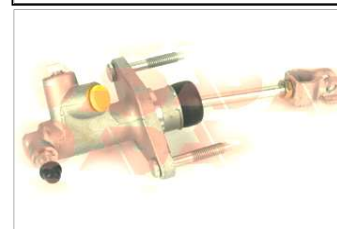

### BOMBAS DE FRENO

ZF3236	13/16"	CIVIC 1200 SEDAN ACCORD 1600 SEDAN	84/87 81/83
ZF3234	13/16"	CIVIC 1.3/1.5/TODOS	90...
ZF3231	1"	ACCORD 2.0 16v FLANCHE INCL.DERECHA	90/94
ZF3233	1"	ACCORD/INTEGRA CON ABS	93...
ZF3232	15/16"	ACCORD/CIVIC 1.6 - 1.8	90...
ZF3237	15/16"	ACCORD/INTEGRA	90...
ZF3235	1.1/16"	ODYSSEY LX	99/02

## BOMBAS DE EMBRAGUE

<b>ZE2092</b>	5/8"	CIVIC TODOS entre pernos 73mm flancho inclinado	92/00
<b>ZE2091</b>	5/8"	ACCORD 2.0i/2.2i PRELUDE 2.0i 16V	93/97 90/96

## CILINDROS DE EMBRAGUE

<b>CE1091</b>	3/4"	CIVIC 1300 - 1500 INTEGRA - TODOS CRX 1.6 HRV 1.6	90... 89... 92... 97/05
---------------	------	--	----------------------------------