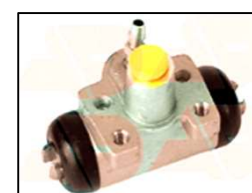

## BOMBAS DE EMBRAGUE

<b>ZE2092</b>	5/8"	CIVIC TODOS entre pernos 73mm flancho inclinado	92/00
<b>ZE2091</b>	5/8"	ACCORD 2.0i/2.2i PRELUDE 2.0i 16V	93/97 90/96

## CILINDROS DE EMBRAGUE

<b>CE1091</b>	3/4"	CIVIC 1300 - 1500 INTEGRA - TODOS CRX 1.6 HRV 1.6	90... 89... 92... 97/05
---------------	------	--	----------------------------------

## MEDIA REP CIL EMBRAGUE

<b>RB-112-S</b>	3/4"	PRELUDE LEGEND 3.2 / 3.2 COUPE INTEGRA HR-V CRX CR-V CIVIC ACCORD	88... 88... 98... 99... 92/98 95/02 95/01 90/98
-----------------	------	--	--

## CILINDROS DE FRENO

<b>CF4301</b>	11/16" TRAS.	ACCORD 1.6 CIVIC 1.2 - 1.5	78/79 75/79
<b>CF4302</b>	3/4" TRAS/DER	CIVIC SEDAN 1.3 - 1.5 largo 59 mm entre pernos 36mm	90...
<b>CF4303</b>	3/4" TRAS/IZQ	MISMA APLICACION CF4302	
<b>CF4305</b>	3/4" TRAS/DER	ACCORD 2.0 - 2.2 CIVIC 1.3/1.4 CIVIC 1.5/1.6 largo 58mm entre pernos 36mm	90/93 91... 91...
<b>CF4304</b>	3/4" TRAS/IZQ	MISMA APLICACION CF4305	
<b>CF4306</b>	3/4" TRAS/DER	INTEGRA TODOS largo 58mm	90...
<b>CF4307</b>	3/4" TRAS/IZQ	MISMA APLICACION CF4306	
<b>CF4308</b>	13/16" TRAS/DER	JEEP CRV 2.0 16V CIVIC 2.0 HATCHBACK largo 58mm entre pernos 36mm	99/02 01...
<b>CF4309</b>	13/16" TRAS/IZQ	MISMA APLICACION CF4308	