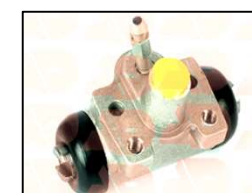

## BOMBAS DE EMBRAGUE

<b>ZE2092</b>	5/8"	CIVIC TODOS entre pernos 73mm flancho inclinado	92/00
<b>ZE2091</b>	5/8"	ACCORD 2.0i/2.2i PRELUDE 2.0i 16V	93/97 90/96

## CILINDROS DE EMBRAGUE

<b>CE1091</b>	3/4"	CIVIC 1300 - 1500 INTEGRA - TODOS CRX 1.6 HRV 1.6	90... 89... 92... 97/05
---------------	------	--	----------------------------------

## MEDIA REP CIL EMBRAGUE

<b>RB-112-S</b>	3/4"	PRELUDE LEGEND 3.2 / 3.2 COUPE INTEGRA HR-V CRX CR-V CIVIC ACCORD	88... 88... 98... 99... 92/98 95/02 95/01 90/98
-----------------	------	--	--

## CILINDROS DE FRENO

<b>CF4301</b>	11/16" TRAS.	ACCORD 1.6 CIVIC 1.2 - 1.5	78/79 75/79
<b>CF4302</b>	3/4" TRAS/DER	CIVIC SEDAN 1.3 - 1.5 largo 59 mm entre pernos 36mm	90...
<b>CF4303</b>	3/4" TRAS/IZQ	MISMA APLICACION CF4302	
<b>CF4305</b>	3/4" TRAS/DER	ACCORD 2.0 - 2.2 CIVIC 1.3/1.4 CIVIC 1.5/1.6 largo 58mm entre pernos 36mm	90/93 91... 91...
<b>CF4304</b>	3/4" TRAS/IZQ	MISMA APLICACION CF4305	
<b>CF4306</b>	3/4" TRAS/DER	INTEGRA TODOS largo 58mm	90...
<b>CF4307</b>	3/4" TRAS/IZQ	MISMA APLICACION CF4306	
<b>CF4308</b>	13/16" TRAS/DER	JEEP CRV 2.0 16V CIVIC 2.0 HATCHBACK largo 58mm entre pernos 36mm	99/02 01...
<b>CF4309</b>	13/16" TRAS/IZQ	MISMA APLICACION CF4308	