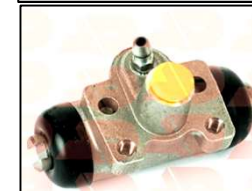

## BOMBAS DE EMBRAGUE

<b>ZE2092</b>	5/8"	CIVIC TODOS entre pernos 73mm flancho inclinado	92/00
<b>ZE2091</b>	5/8"	ACCORD 2.0i/2.2i PRELUDE 2.0i 16V	93/97 90/96

## CILINDROS DE EMBRAGUE

<b>CE1091</b>	3/4"	CIVIC 1300 - 1500 INTEGRA - TODOS CRX 1.6 HRV 1.6	90... 89... 92... 97/05
---------------	------	--	----------------------------------

## MEDIA REP CIL EMBRAGUE

<b>RB-112-S</b>	3/4"	PRELUDE LEGEND 3.2 / 3.2 COUPE INTEGRA HR-V CRX CR-V CIVIC ACCORD	88... 88... 98... 99... 92/98 95/02 95/01 90/98
-----------------	------	--	--

## CILINDROS DE FRENO

<b>CF4301</b>	11/16" TRAS.	ACCORD 1.6 CIVIC 1.2 - 1.5	78/79 75/79
<b>CF4302</b>	3/4" TRAS/DER	CIVIC SEDAN 1.3 - 1.5 largo 59 mm entre pernos 36mm	90...
<b>CF4303</b>	3/4" TRAS/IZQ	MISMA APLICACION CF4302	
<b>CF4305</b>	3/4" TRAS/DER	ACCORD 2.0 - 2.2 CIVIC 1.3/1.4 CIVIC 1.5/1.6 largo 58mm entre pernos 36mm	90/93 91... 91...
<b>CF4304</b>	3/4" TRAS/IZQ	MISMA APLICACION CF4305	
<b>CF4306</b>	3/4" TRAS/DER	INTEGRA TODOS largo 58mm	90...
<b>CF4307</b>	3/4" TRAS/IZQ	MISMA APLICACION CF4306	
<b>CF4308</b>	13/16" TRAS/DER	JEEP CRV 2.0 16V CIVIC 2.0 HATCHBACK largo 58mm entre pernos 36mm	99/02 01...
<b>CF4309</b>	13/16" TRAS/IZQ	MISMA APLICACION CF4308	