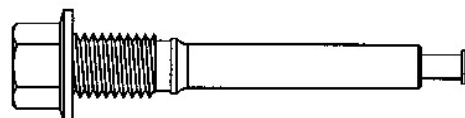

FH-8497-U	HONDA ACURA SLX TRAS/SUP .96/00	
PAST 195	HEXAGONO 14mm	
	LARGO 77mm	
	HILO M12 x 1.25mm