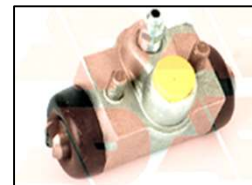

## CILINDROS DE EMBRAGUE

<b>CE1091</b>	3/4"	CIVIC 1300 - 1500 INTEGRA - TODOS CRX 1.6 HRV 1.6	90... 89... 92... 97/05
---------------	------	--	----------------------------------

## MEDIA REP CIL EMBRAGUE

<b>RB-112-S</b>	3/4"	PRELUDE LEGEND 3.2 / 3.2 COUPE INTEGRA HR-V CRX CR-V CIVIC ACCORD	88... 88... 98... 99... 92/98 95/02 95/01 90/98
-----------------	------	--	--

## CILINDROS DE FRENO

<b>CF4301</b>	11/16" TRAS.	ACCORD 1.6 CIVIC 1.2 - 1.5	78/79 75/79
<b>CF4302</b>	3/4" TRAS/DER	CIVIC SEDAN 1.3 - 1.5 largo 59 mm entre pernos 36mm	90...
<b>CF4303</b>	3/4" TRAS/IZQ	MISMA APLICACION CF4302	
<b>CF4305</b>	3/4" TRAS/DER	ACCORD 2.0 - 2.2 CIVIC 1.3/1.4 CIVIC 1.5/1.6 largo 58mm entre pernos 36mm	90/93 91... 91...
<b>CF4304</b>	3/4" TRAS/IZQ	MISMA APLICACION CF4305	
<b>CF4306</b>	3/4" TRAS/DER	INTEGRA TODOS largo 58mm	90...
<b>CF4307</b>	3/4" TRAS/IZQ	MISMA APLICACION CF4306	
<b>CF4308</b>	13/16" TRAS/DER	JEEP CRV 2.0 16V CIVIC 2.0 HATCHBACK largo 58mm entre pernos 36mm	99/02 01...
<b>CF4309</b>	13/16" TRAS/IZQ	MISMA APLICACION CF4308	