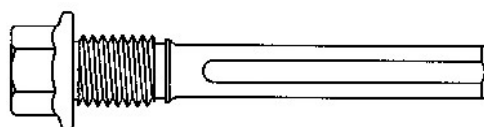

FH-8033-U	HONDA ACCORD	90/02
PAST 394	PASSPORT	94/97
	LARGO 89mm	
	HILO 15 x 1.5mm