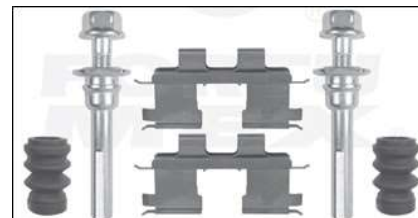

FH-0582-FX TUCSON TRAS. 10/16
(PAST.1118) ELANTRA TOURING TRAS. 09/12