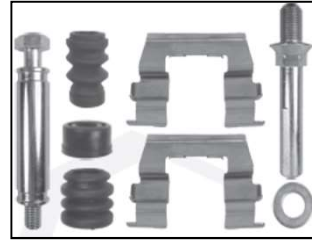

JGO.ACCESORIO CALIPER

FH-0578-FX ACCENT 94/04
(PAST.166) EXCELL 88/95