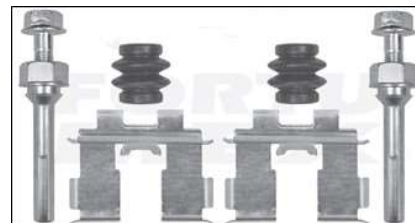

FH-0593-FX HYUNDAI SANTA FE TRAS. 10/15
(PAST.1119)