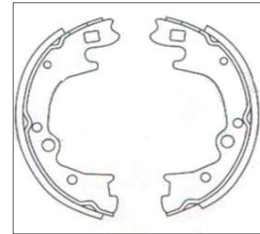

FH-8122-A	NEW PORTER
FH-8122X-A	RUEDA CHICA
FH-8122XX-A	220mm x 45mm