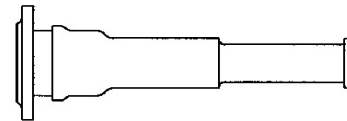

**FH-103-U** SONATA 89... / ELANTRA 92/99  
**FH-PA-8060-U** SANTAMO 98... / GALLOPER 98...  
 PAST 186 H-100  
 LARGO 60mm  
 HILO M8 x 1.0 MM

**FH-PA-8031-U** SONATA 89... / ELANTRA 92/99  
 PAST 186 SANTAMO 98... / GALLOPER 98...  
 H-100  
 LARGO 59mm  
 HILO 8 x 1.00mm