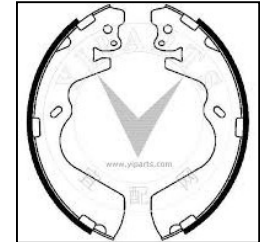

FH-1009-A	H-100 PORTER	04/08
	254mm x 50mm