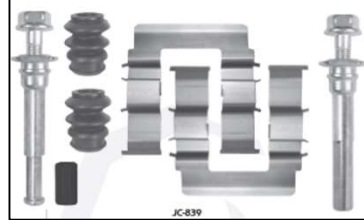

FH-839-FX NEW ACCENT 06/12
(PAST.816)