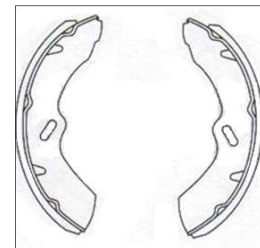

FH-1015-A	MIGHTY 2.5T
	DELANTEROS & TRASEROS
	320mm x 75mm