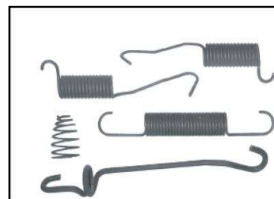

FH-2513-HO	H-1/STAREX 2.5	98/04