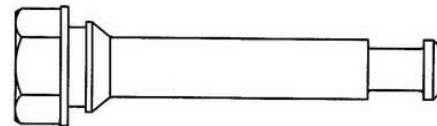

FH-8410-U TUCSON 04... / SONATA 05...
PAST 757 SANTA FE 07...
PAST 914 AZERA 06...
HEXAGONO 17mm
LARGO 72mm
HILO M8 x 1.00mm