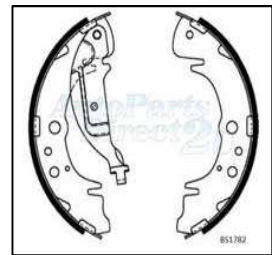

FH-765-A	SANTA FE
	254mm x 56mm