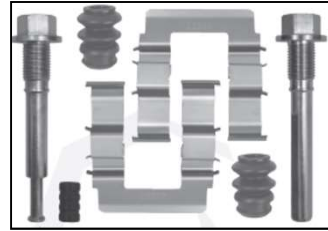

FH-1101-FX RIO 03/05
(PAST.647)