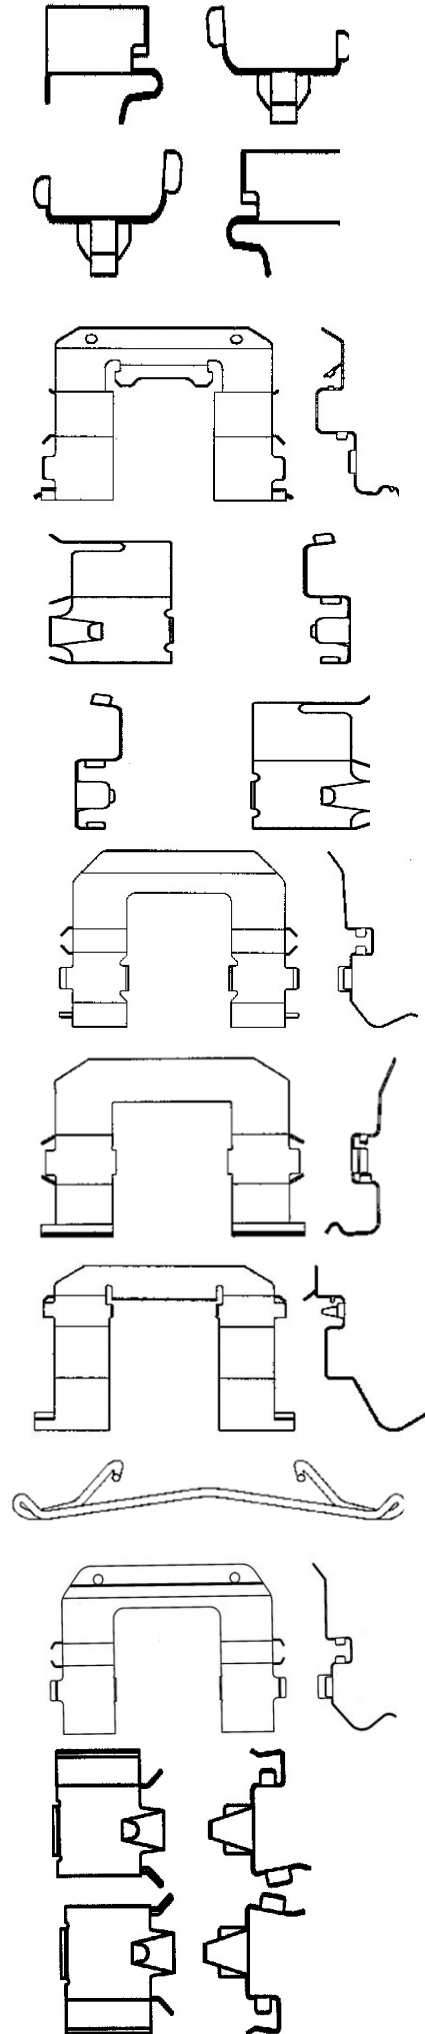

SEGURO DE PASTILLAS

FH-SP-8018-U ASIA TOPIC
PAST 1

FH-SP-8019-U ASIA TOPIC
PAST 1

FH-SP-8009-U KIA OPTIMA

FH-8379-U KIA BESTA
IZQUIERDO
PAST 205

FH-8380-U KIA BESTA
DERECHO
PAST 205

FH-8350-U KIA OPTIMA
PAST 915 KIA SPORTAGE

FH-8207-U KIA SORENTO
PAST 476

FH-8340-U KIA CLARUS 99/00
PAST 534 KIA CARENS 00/01

FH-SP-8052-U KIA SHEPIA

FH-8236-U OPTIMA 04...
PAST 757 SPORTAGE 05...
AMANTI 07...

FH-8279-U JEEP SPORTAGE 99/00
PAST 425

FH-8280-U JEEP SPORTAGE 99/00
PAST 425