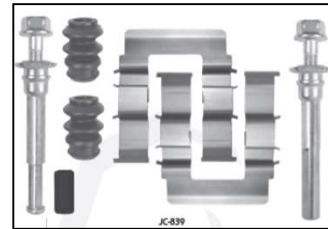

FH-839-FX RIO II 05/11
(PAST.816)