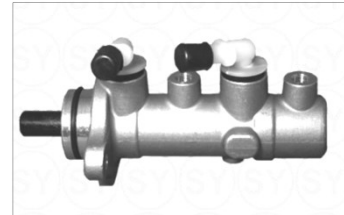

BOMBAS DE FRENO

ZF3294	3/4"	PRIDE - POP TODOS	95...
ZF3297	7/8"	SEPHIA TODOS	93...
ZF3299	7/8"	RIO 1.3 / 1.5	02/05
ZF3300	13/16"	MORNING 1.0/1.1	04...
ZF3303	15/16"	CERATO 1.5	05/06
ZF3291	7/8"	BESTA FURGON 2.2 TODOS	92...
ZF3293	13/16"	K-2400 CAMIONCITO CERES 2WD	90... 90...
ZF3338	1"	KS-3500 K-4000S	91... 99...
ZF3295	15/16"	SPORTAGE	96...

KIA

BOMBAS DE FRENO

(CONTINUACION...)

ZF3296	13/16"	SPORTAGE	98...
ZF3298	15/16"	FRONTIER 2.7/3.0 PREGIO 2.7/3.0	97/04 98/06
ZF3292	1.1/16"	FRONTIER 2.5 / 2.7	01...
ZF3288	3/4"	ASIA TOWNER 850	93/00

KIA

REPARACION BBA. DE FRENO