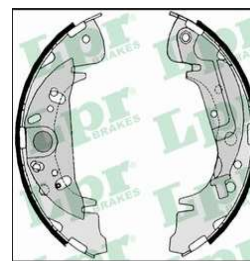

PATINES DE FRENO

(CONTINUACION...)

FH-789-A CARNIVAL 2.5 V6 / 2.9 CRDI 99/01
254mm x 55mm