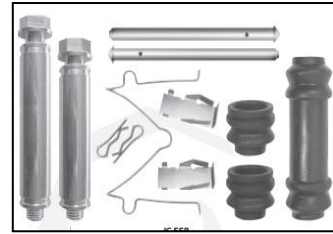

REPARACIONES DE CALIPER (TRASERA)

RA-069-S	30mm	AUTOS 323 - 626 1 sello+1 guardapolvo+2 bujes+1 o'ring	90...
RA-094-FT	38mm	MAZDA 3 - 5	02...

JGO.ACCESORIO CALIPER

FH-0558-FX	323	96/01
(PAST.128)