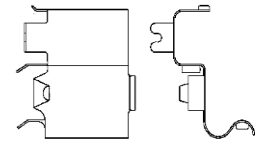

FH-8220-U MAZDA MIATA-RX8
INTERIOR MAZDA PROTEGE
PAST 801