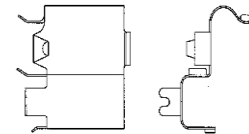

FH-8221-U MAZDA MIATA-RX8
EXTERIOR MAZDA PROTEGE
PAST 801