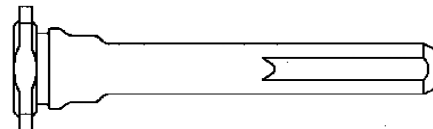

FH-8490-U MAZDA CMTAS.B-SERIES
LARGO 70mm
HILO M8 x 1.25MM