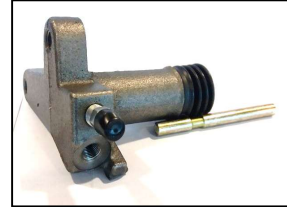

BOMBAS DE EMBRAGUE

ZE2225	5/8"	LANCER SEDAN	92...	
ZE2226	5/8"	MONTERO JEEP 3000 entr/pernos 62mm	91/96	
ZE2223	5/8"	L-200/L-300 JEEP MONTERO	83... 84...	
ZE2228	5/8"	L-200/L-300	87/96	
ZE2229	5/8"	MITSUBISHI L-200 2.5	07...	
ZE2227	5/8"	MONTERO JEEP 2.3/2.4/3.2	92...	
ZE2224	5/8"	L-300 2WD-4WD CANTER CAMION	88... 83/85	
ZE2222	7/8"	CANTER 2700 DIESEL CANTER 2600 DIESEL ROSA 2600/3300/3600/3900	91/95 90/95 88/97	
ZE2221	7/8"	CANTER 2700 DIESEL CANTER 2600 DIESEL ROSA 2600/3300/3600/3900 entr/pernos 68mm	96... 96... 98...	

REPARACION BBA. EMBRAGUE

RB-2161-D RB-30941-D	5/8"	MONTERO TODOS	89...
		L-200 - DIESEL CMTAS.	86...
		LANCER 1300-1600/COLT 1600-1800	92...
		GALANT 1800 SEDAN	88/92

RB-4439-D	5/8"	L-300 P.UP	83/85
		L-300 MINIBUS 2500 DIESEL	89...
		CANTER 2 TON.- 3 TON.	83/90
		ROSA 3300 DIESEL	86/88

RB-3059-D	7/8"	CANTER FB-3000/FC312/332/432RHD	90...
		ROSA 3900 DIESEL BE 439	91...

MEDIAS REP. BBA. DE EMBRAGUE

RB-3059A-S	7/8"	CANTER - ROSA	95...
-------------------	------	---------------	-------

CILINDRO DE EMBRAGUE

REPARACION CIL. EMBRAGUE

RC-7786-D	3/4"	MONTERO TODOS	89...
RB-30951-D		L-200	83/86
		L-300 2500 DIESEL	87...
RC-2994-D	7/8"	CANTER/ROSA TODOS	90/95

MEDIA REP. CIL. EMBRAGUE

RC-2994A-S	7/8"	CANTER - ROSA - TODOS
RC-3521-S		