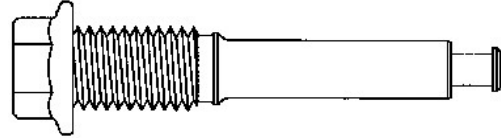

FH-5449-FT GALANT 90/92
 LANCER 86... COLT 88/00
 DIAMETRO 54mm
 ALTURA 49mm

FH-6048-FT L200/400 95...
 MONTERO/PAJERO 90/00
 GALANT 88/04
 DIAMETRO 60mm

PERNO/PASADOR CALIPER

FH-8047-U MITSUBISHI MONTERO
 PAST 256 MITSUBISHI OUTLANDER
 MITSUBISHI ECLIPSE
 MITSUBISHI GALANT
 LARGO 93mm
 HEXAGONO 17mm
 HILO M15 x 1.5mm