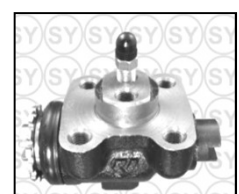

CILINDROS DE FRENO

(CONTINUACION...)

CF4531	15/16" TRAS.	VAN/FURGON L-300 SIST.LUCAS	83/87
CF4511	1.1/8" DEL/IZQ/POST	VAN/FURGON L-300	70/85
CF4512	1.1/8" DEL/DER/POST	MISMA APLICACIÓN CF4511	
CF-MB-044812	1.1/8" DEL/IZQ/ANT	MISMA APLICACIÓN CF-MB-044810	
CF-MB-044813	1.1/8" DEL/DER/ANT	MISMA APLICACIÓN CF-MB-044810	
CF4530	13/16" TRAS/IZQ	VAN/FURGON L-300 C/SANGRADOR Largo 68mm / Entre perno 41,5mm Entrada al plato 29mm	88/96
CF4529	13/16" TRAS/DER	MISMA APLICACIÓN CF-0501-D S/SANGRADOR	
CF4516	1.1/4" DEL/DER	CANTER FB-300 86... C/ANCLAJE PATIN FIJO Entre perno 58x45mm diam.anclaje 41mm / perno 7mm	
CF4517	1.1/4" DEL/IZQ	MISMA APLICACIÓN CF4516	
CF4518	7/8" TRAS.	CANTER FB-300 entrada/plato 32mm entre/perno 50mm largo 73mm	
CF4540	1.1/4" DEL/IZQ	CANTER 3300/3600/3900 DIESEL ROSA 2600/3300/3600/3900 entr/pernos 53x53mm diam/anclaje 31,5mm apernadura 8.5mm	81/96 86/97
CF4541	1.1/4" DEL/DER	MISMA APLICACIÓN CF4540