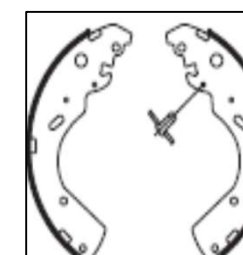

PATINES DE FRENOS

(CONTINUACION...)

FH-1162-A	720 P.UP 1.8-2.2D-2WD	79/86
FH-1162X-A	720 P.UP 2.2-2.3-2.5D-4WD	79/86
	D21 2.0-2.3D 2WD	85/91
	D21 2.5D 4WD	85/91
	254mm x 45mm	
FH-1105-A	720 PICK UP J-16	80/87
	720 PICK UP J-18	88/94
	254mm x 47mm	
FH-1171-A	D21 2.4i 12v-2WD-4WD	87/98
FH-1171X-A	D21 2.5D-2.7D-3.0D 4WD	87/98
	254mm x 60mm	
FH-1158-A	CTAS. 720 2WD 1600/1800/2200 .../81	
	E20 / E23 URBAN	.../80
	254mm x 45mm	
FH-1174-A	D21-TERRANO 2.4i/2.7 TD3.0i V6	87/93
FH-1174X-A	TERRANO 2WD	10...
	D-22 CMTA 2.4i-2.5D 2WD	98/02
	VANETTE (C-120) 1.5-2.0D	83/88
	URVAN (E24) 2.4i-2.5D	87...
	NV-350	14...
	260mm x 50mm	
FH-1189-A	D22 CMTA.2.4i 4WD-2.5D 4WD 2.5 TD 4WD	
FH-1189X-A	TERRANO 4WD	10...
	3.2 D 4WD-	98/02
	295mm x 50mm	
FH-1003-A	NAVARA 2.5	05/13
FH-1003X-A	295mm x 55mm	
FH-8288-A	NAVARA 2.5TD D40	14...
FH-8288X-A	295mm x 57mm