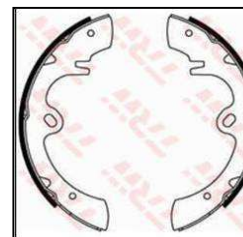

PATINES DE FRENOS

(CONTINUACION...)

FH-1162-A	720 P.UP 1.8-2.2D-2WD	79/86
FH-1162X-A	720 P.UP 2.2-2.3-2.5D-4WD	79/86
	D21 2.0-2.3D 2WD	85/91
	D21 2.5D 4WD	85/91
	254mm x 45mm	
FH-1105-A	720 PICK UP J-16	80/87
	720 PICK UP J-18	88/94
	254mm x 47mm	
FH-1171-A	D21 2.4i 12v-2WD-4WD	87/98
FH-1171X-A	D21 2.5D-2.7D-3.0D 4WD	87/98
	254mm x 60mm	
FH-1158-A	CTAS. 720 2WD 1600/1800/2200 .../81	
	E20 / E23 URBAN	.../80
	254mm x 45mm	
FH-1174-A	D21-TERRANO 2.4i/2.7 TD3.0i V6	87/93
FH-1174X-A	TERRANO 2WD	10...
	D-22 CMTA 2.4i-2.5D 2WD	98/02
	VANETTE (C-120) 1.5-2.0D	83/88
	URVAN (E24) 2.4i-2.5D	87...
	NV-350	14...
	260mm x 50mm	
FH-1189-A	D22 CMTA.2.4i 4WD-2.5D 4WD 2.5 TD 4WD	
FH-1189X-A	TERRANO 4WD	10...
	3.2 D 4WD-	98/02
	295mm x 50mm	
FH-1003-A	NAVARA 2.5	05/13
FH-1003X-A	295mm x 55mm	
FH-8288-A	NAVARA 2.5TD D40	14...
FH-8288X-A	295mm x 57mm