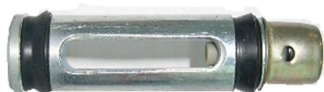

RB-170-FT	1"	NAVARA (D40) 2.5DCI SIST. TOKICO	05...
------------------	----	-------------------------------------	-------

BOMBAS DE EMBRAGUE

ZE2231	5/8"	120Y/140Y/150Y/140J/160J CMTAS.720 P.UP-2.0 AUTOS MAXIMA entr/pernos 66mm flanched recto	78/82 80/86 82/84	
ZE2236	5/8"	V-16 - SENTRA flanched inclinado	95/98	
ZE2234	5/8"	SUNNY/CMTA.720/J-18 entr/pernos 79mm flanched inclinado reemplaze con ZE2232	82...	
ZE2232	5/8"	BLUE BIRD 1800 CMTA.720 1600-1800 CMTA .720 4WD entr/pernos 79mm flanched inclinado	84... 80/86 80...	
ZE2233	5/8"	PATHFINDER/CMTAS.D-21 entr/pernos 79mm flanched inclinado reemplaze con ZE2232	87/97	
ZE2235	5/8"	TERRANO 2.5 CDI	05...	
ZE2237	5/8"	X-TRAIL	03...	
ZE2238	5/8"	NAVARA (D22) PATHFINDER (R50) (SIN VALVULA)	01... 97/04	
ZE2239	5/8"	D22 2.4 TERRANO D22 2.5 TERRANO DIESEL D22 2.7 TERRANO DIESEL	98/10 00/10 02/07	
ZE2240	5/8"	TIIDA 1.6	05...	

BOMBAS DE EMBRAGUE

(CONTINUACION...)

ZE2241	5/8"	QASHQAI 1.6 XTRAIL 2.0	09/14 07/13
---------------	------	---------------------------	----------------

REPARACION BBA. EMBRAGUE

RB-4025-D	5/8"	NISSAN CMTAS. 1300-1400 120Y/140Y/150Y/160J/180B/120A/130A LAUREL SEDAN PATHFINDER TERRANO / D-21 TODAS BLUE BIRD 1800 - STANZA	68/70 77/82 80/84 92... 82...
------------------	------	---	---

CILINDROS DE EMBRAGUE

CE1235 11/16" AUTOS120Y/140Y/150Y/140J 77...
VANETTE 1200 86...

CE1237 3/4" CMTAS. D21/TERRANO 87...
TERRANO II 93...
CMTAS. D-21 4x4 87...

CE1234 3/4" TERRANO-PATHFINDER 93...

CE1238 11/16" TERRANO II 2.4-2.7 93...