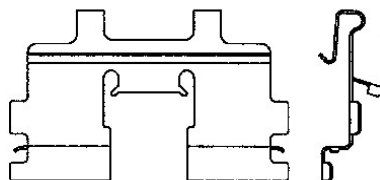

SEGURO DE PASTILLA

FH-SP-8035-U NISSAN SUNNY
PAST 269 PULSAR/SENTRA 82/90