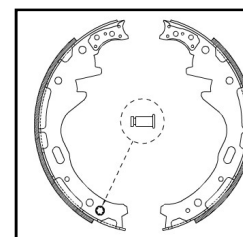

PATINES DE FRENOS

(CONTINUACION...)

FH-1162-A	720 P.UP 1.8-2.2D-2WD	79/86
FH-1162X-A	720 P.UP 2.2-2.3-2.5D-4WD	79/86
	D21 2.0-2.3D 2WD	85/91
	D21 2.5D 4WD	85/91
	254mm x 45mm	
FH-1105-A	720 PICK UP J-16	80/87
	720 PICK UP J-18	88/94
	254mm x 47mm	
FH-1171-A	D21 2.4i 12v-2WD-4WD	87/98
FH-1171X-A	D21 2.5D-2.7D-3.0D 4WD	87/98
	254mm x 60mm	
FH-1158-A	CTAS. 720 2WD 1600/1800/2200 .../81	
	E20 / E23 URBAN	.../80
	254mm x 45mm	
FH-1174-A	D21-TERRANO 2.4i/2.7 TD3.0i V6	87/93
FH-1174X-A	TERRANO 2WD	10...
	D-22 CMTA 2.4i-2.5D 2WD	98/02
	VANETTE (C-120) 1.5-2.0D	83/88
	URVAN (E24) 2.4i-2.5D	87...
	NV-350	14...
	260mm x 50mm	
FH-1189-A	D22 CMTA.2.4i 4WD-2.5D 4WD 2.5 TD 4WD	
FH-1189X-A	TERRANO 4WD	10...
	3.2 D 4WD-	98/02
	295mm x 50mm	
FH-1003-A	NAVARA 2.5	05/13
FH-1003X-A	295mm x 55mm	
FH-8288-A	NAVARA 2.5TD D40	14...
FH-8288X-A	295mm x 57mm