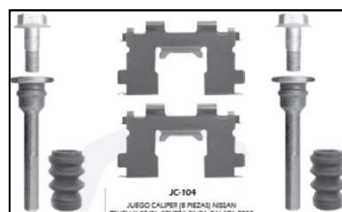

JGO.ACESORIO CALIPER

FH-0104-FX (PAST.270)	V-16 DISCO VENTILADO	
FH-0103-FX (PAST.270)	V-16 DISCO SOLIDO	
FH-0111-FX (PAST.271)	SENTRA II ALMERA 1.6	96... 96...
FH-0116-FX (PAST.276)	PATHFINDER	96/04
FH-0120-FX (PAST.592)	XTERRA D-22 TERRANO 2.5 CDI	03/06 03... 05...
FH-0127-FX (PAST.802)	XTERRA NAVARA	05/06 08...
FH-0119-FX (PAST.600)	MURANO	03...
FH-0524-FX (PAST.1248)	NV-350	14...
FH-0117-FX (PAST.278)	PATHFINDER TRAS.	88/95