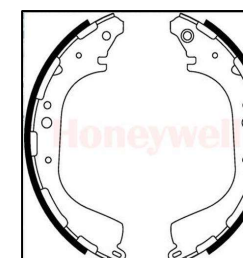

PATINES DE FRENOS

(CONTINUACION...)

FH-1162-A	720 P.UP 1.8-2.2D-2WD	79/86
FH-1162X-A	720 P.UP 2.2-2.3-2.5D-4WD	79/86
	D21 2.0-2.3D 2WD	85/91
	D21 2.5D 4WD	85/91
	254mm x 45mm	
FH-1105-A	720 PICK UP J-16	80/87
	720 PICK UP J-18	88/94
	254mm x 47mm	
FH-1171-A	D21 2.4i 12v-2WD-4WD	87/98
FH-1171X-A	D21 2.5D-2.7D-3.0D 4WD	87/98
	254mm x 60mm	
FH-1158-A	CTAS. 720 2WD 1600/1800/2200 .../81	
	E20 / E23 URBAN	.../80
	254mm x 45mm	
FH-1174-A	D21-TERRANO 2.4i/2.7 TD3.0i V6	87/93
FH-1174X-A	TERRANO 2WD	10...
	D-22 CMTA 2.4i-2.5D 2WD	98/02
	VANETTE (C-120) 1.5-2.0D	83/88
	URVAN (E24) 2.4i-2.5D	87...
	NV-350	14...
	260mm x 50mm	
FH-1189-A	D22 CMTA.2.4i 4WD-2.5D 4WD 2.5 TD 4WD	
FH-1189X-A	TERRANO 4WD	10...
	3.2 D 4WD-	98/02
	295mm x 50mm	
FH-1003-A	NAVARA 2.5	05/13
FH-1003X-A	295mm x 55mm	
FH-8288-A	NAVARA 2.5TD D40	14...
FH-8288X-A	295mm x 57mm