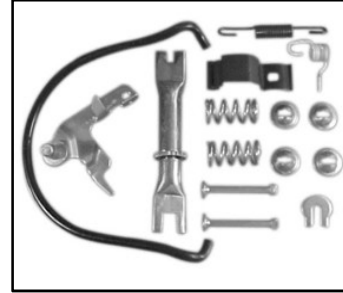

JGO.DE REGULACION

FH-403R-FX
FH-403L-FX

DER NISSAN SUNNY
IZQ