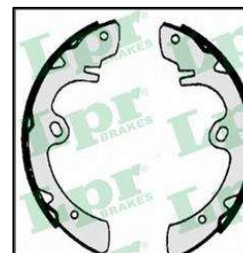

PATINES DE FRENOS

(CONTINUACION...)

FH-1162-A	720 P.UP 1.8-2.2D-2WD	79/86
FH-1162X-A	720 P.UP 2.2-2.3-2.5D-4WD	79/86
	D21 2.0-2.3D 2WD	85/91
	D21 2.5D 4WD	85/91
	254mm x 45mm	
FH-1105-A	720 PICK UP J-16	80/87
	720 PICK UP J-18	88/94
	254mm x 47mm	
FH-1171-A	D21 2.4i 12v-2WD-4WD	87/98
FH-1171X-A	D21 2.5D-2.7D-3.0D 4WD	87/98
	254mm x 60mm	
FH-1158-A	CTAS. 720 2WD 1600/1800/2200 .../81	
	E20 / E23 URBAN	.../80
	254mm x 45mm	
FH-1174-A	D21-TERRANO 2.4i/2.7 TD3.0i V6	87/93
FH-1174X-A	TERRANO 2WD	10...
	D-22 CMTA 2.4i-2.5D 2WD	98/02
	VANETTE (C-120) 1.5-2.0D	83/88
	URVAN (E24) 2.4i-2.5D	87...
	NV-350	14...
	260mm x 50mm	
FH-1189-A	D22 CMTA.2.4i 4WD-2.5D 4WD 2.5 TD 4WD	
FH-1189X-A	TERRANO 4WD	10...
	3.2 D 4WD-	98/02
	295mm x 50mm	
FH-1003-A	NAVARA 2.5	05/13
FH-1003X-A	295mm x 55mm	
FH-8288-A	NAVARA 2.5TD D40	14...
FH-8288X-A	295mm x 57mm