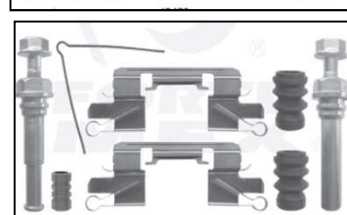

JGO.ACESORIO CALIPER

FH-0104-FX (PAST.270)	V-16 DISCO VENTILADO	
FH-0103-FX (PAST.270)	V-16 DISCO SOLIDO	
FH-0111-FX (PAST.271)	SENTRA II ALMERA 1.6	96... 96...
FH-0116-FX (PAST.276)	PATHFINDER	96/04
FH-0120-FX (PAST.592)	XTERRA D-22 TERRANO 2.5 CDI	03/06 03... 05...
FH-0127-FX (PAST.802)	XTERRA NAVARA	05/06 08...
FH-0119-FX (PAST.600)	MURANO	03...
FH-0524-FX (PAST.1248)	NV-350	14...
FH-0117-FX (PAST.278)	PATHFINDER TRAS.	88/95