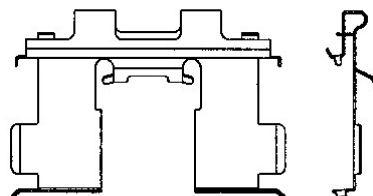

FH-SP-8001-U NISSAN V-16 TODOS D/SOL.
PAST 270 200 SX 95/98