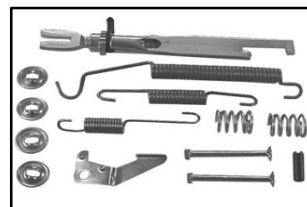

JGO DE REGULACION

FH-408R-R
FH-408L-R

DER RENAULT 11
IZQ CLIO
Sistema Girling