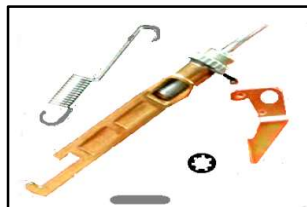

JGO DE REGULACION

FH-408R-R
FH-408L-R

DER RENAULT 11
IZQ CLIO
Sistema Girling

FH-60065B-C
FH-60066B-C

IZQ Renault 19
DER Renault 9
Renault 11
Renault Clio
Sistema Girling

FH-60071-C
FH-60072-C

DER Renault 19
IZQ Sistema Bendix