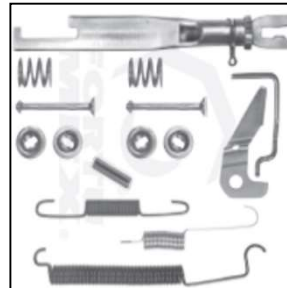

FH-1200R-FX
FH-1200L-FX

DER KANGOO 2005
IZQ