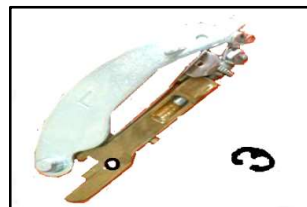

JGO DE REGULACION

FH-408R-R
FH-408L-R

DER RENAULT 11
IZQ CLIO
Sistema Girling

FH-60065B-C
FH-60066B-C

IZQ Renault 19
DER Renault 9
Renault 11
Renault Clio
Sistema Girling

FH-60071-C
FH-60072-C

DER Renault 19
IZQ Sistema Bendix