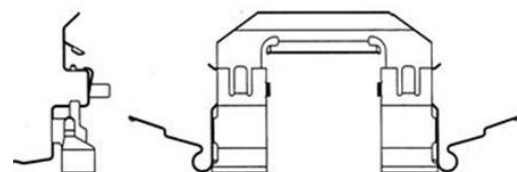

FH-8367-U KOLEOS 08...
PAST 1029