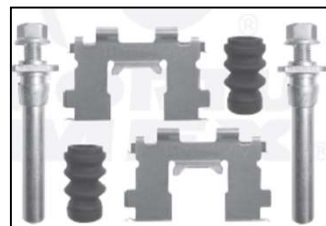

FH-0537-FX SIDEKICK 4 PTAS.
(PAST.348)

91/98