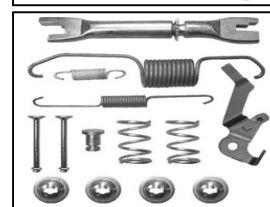

JGO DE REGULACION

FH-0205R-FX
FH-0205L-FX

DER COROLLA 83/86
IZQ

FH-203R-FX
FH-203L-FX

DER COROLLA 87/97
IZQ

FH-612R-HO
FH-612L-HO

DER TOYOTA NEW YARIS 06...
IZQ TODOS

FH-614R-HO
FH-614L-HO