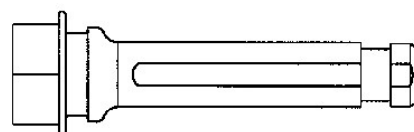

FH-8430-U COROLLA / AURIS / NEW YARIS
PAST 828 TOYOTA RAV 4
PAST 805 MODELO JAPONES
HEXAGONO 17mm
LARGO 70mm
HILO M8 x 1.0mm