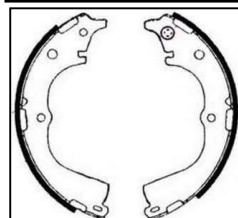

FH-2317-A HILUX 2WD 94/99
FH-2317X-A VAN HIACE .../90
270mm x 55mm