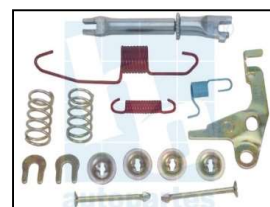

JGO DE REGULACION

FH-0205R-FX
FH-0205L-FX

DER COROLLA 83/86
IZQ