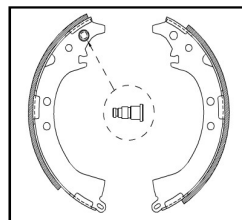

FH-2333-A RAV 4 2.0i 16v 94/00
228.6mm x 40mm