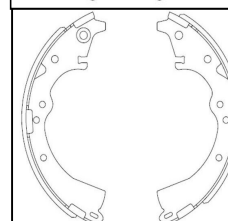

FH-2282-A JEEP LANDCRUISSER RJ/LJ-70
HI-LUX RN-41 2WD 78/84
PREVIA 91/94
TACOMA 2WD 95/98
254mm x 50mm