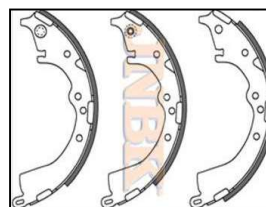

FH-2330-GTX HILUX 2.4D 95/99
 HIACE 2.5 01/05

PATINES DE FRENO

(CONTINUACION...)

FH-2335-A PREVIA 95/96
 HIACE 89...
 254mm x 50mm

FH-2305-A HILUX 2.2-2.4 4WD 88/97
FH-2305X-A HIACE 2.0-2.4 89/95
 4 RUNNER 2.4i-3.0iV6 92/96
 4 RUNNER 3.0 TURBO D 3.4i 95...
 295mm x 50mm