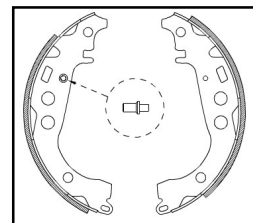

FH-B582-A NEW YARIS TODOS 99...
FH-B582X-A 203 x 32mm
FH-B582XX-A