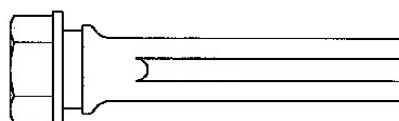

FH-8432-U PASADOR CALIPER
PAST 853 TOYOTA COROLLA
MODELO BRASIL
HEXAGONO 17mm
LARGO 70mm
HILO M8 x 1.0mm