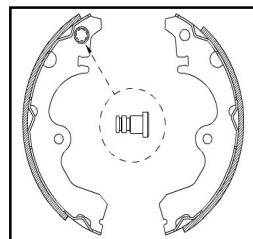

FH-2311-A COROLLA 1.3 / 1.8 88/98
 COROLLA 1.3/1.6 BRAS.92/02
 CAMRY 1.8/2.0 90...
 200mm x 30mm

FH-2285-A COROLLA STW 2WD 88/92
 CELICA 86/97
 CAMRY 84/86
 200mm x 35mm

FH-2321-A TERCEL 1.4-1.5 90/99
FH-2321X-A STARLET 1.0-1.3-1.5 89/96
 STARLET 1.3i 96/99
 PASEO 1.5i 16v 95/99
 180mm x 25mm