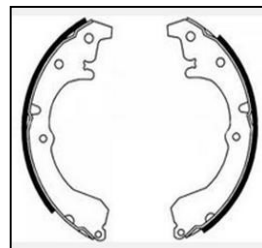

PATINES DE FRENO

FH-2203-A COROLLA 1200/1300/1600 78/80
COROLLA 1600 83...
200mm x 35mm