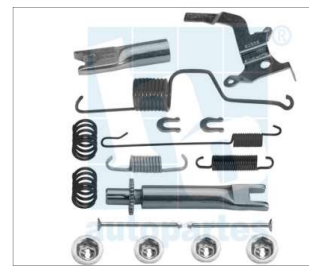

JGO DE REGULACION

(CONTINUACION...)

FH-620R-HO	DER	TOYOTA TACOMA	05/13
FH-620L-HO	IZQ