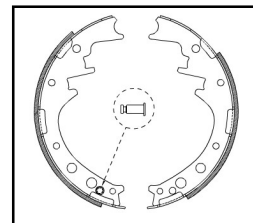

FH-2260-A HILUX 2WD 88/97
FH-2260X-A HIACE 1.6-2.0-2.2 77/84
HIACE 2.4 83/89
254mm x 56mm