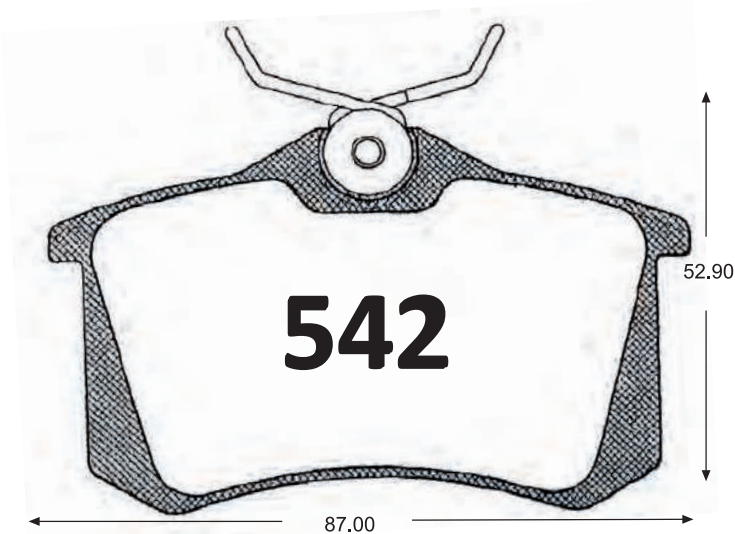

Delanteras

**Traseras**

ESPESOR: 17 mm

<b>SPLENDOR 1.8</b>	Tras.12 →
---------------------	-----------

ESPESOR: 15mm

<b>BRILLIANCE FSV 1.6</b>	Tras. 12 →
---------------------------	------------