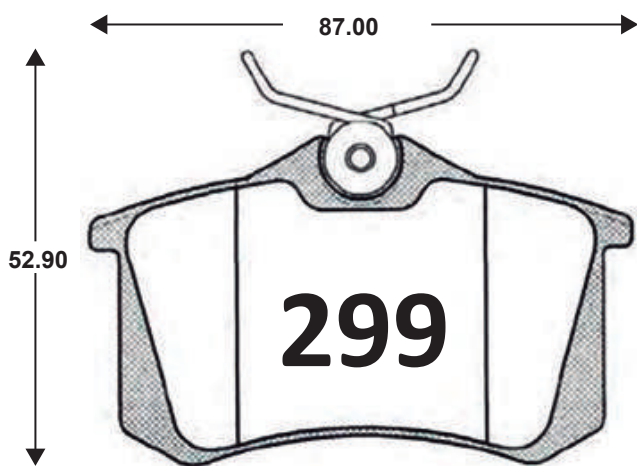

Delanteras

**Traseras**

ESPESOR: 17 mm

<b>SPLENDOR 1.8</b>	Tras.12 →
---------------------	-----------

ESPESOR: 15mm

<b>BRILLIANCE FSV 1.6</b>	Tras. 12 →
---------------------------	------------