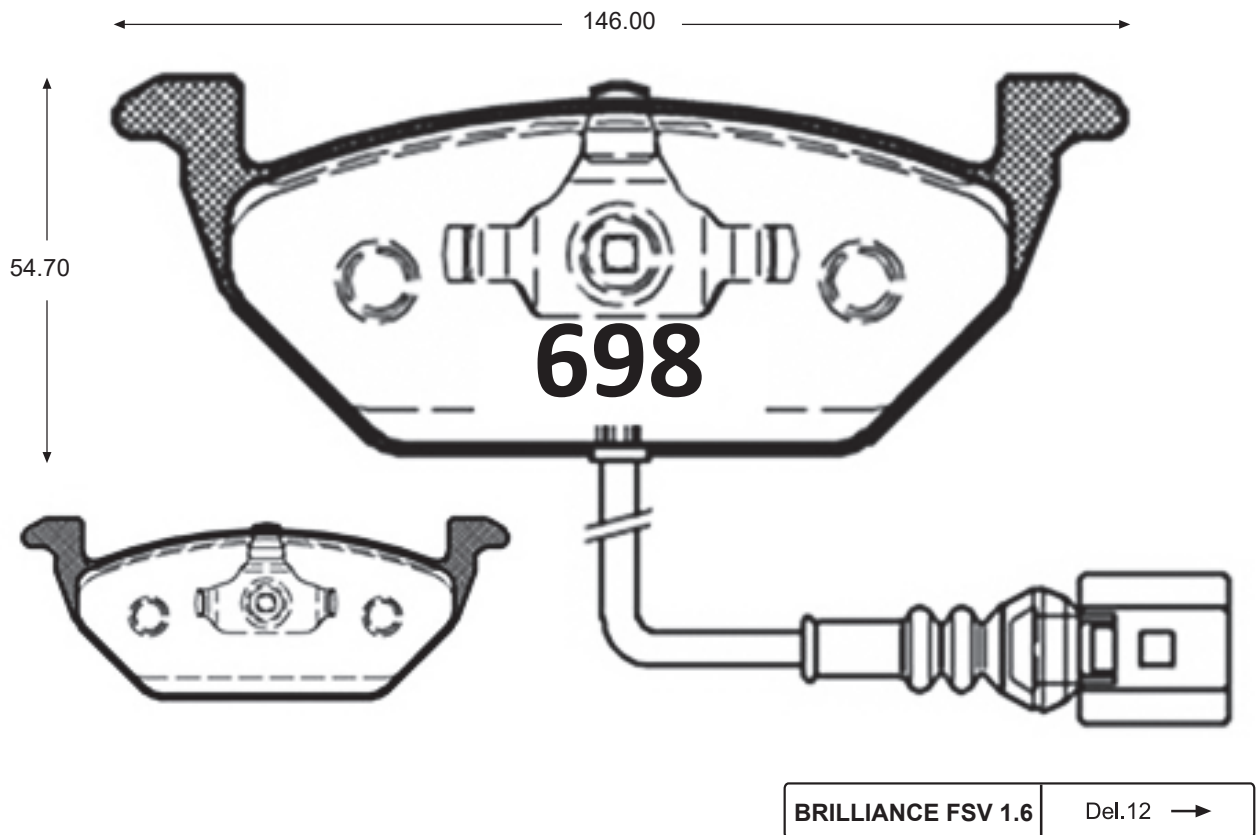

Delanteras

**Traseras**

ESPESOR: 17 mm

<b>SPLENDOR 1.8</b>	Tras.12 →
---------------------	-----------

ESPESOR: 15mm

<b>BRILLIANCE FSV 1.6</b>	Tras. 12 →
---------------------------	------------