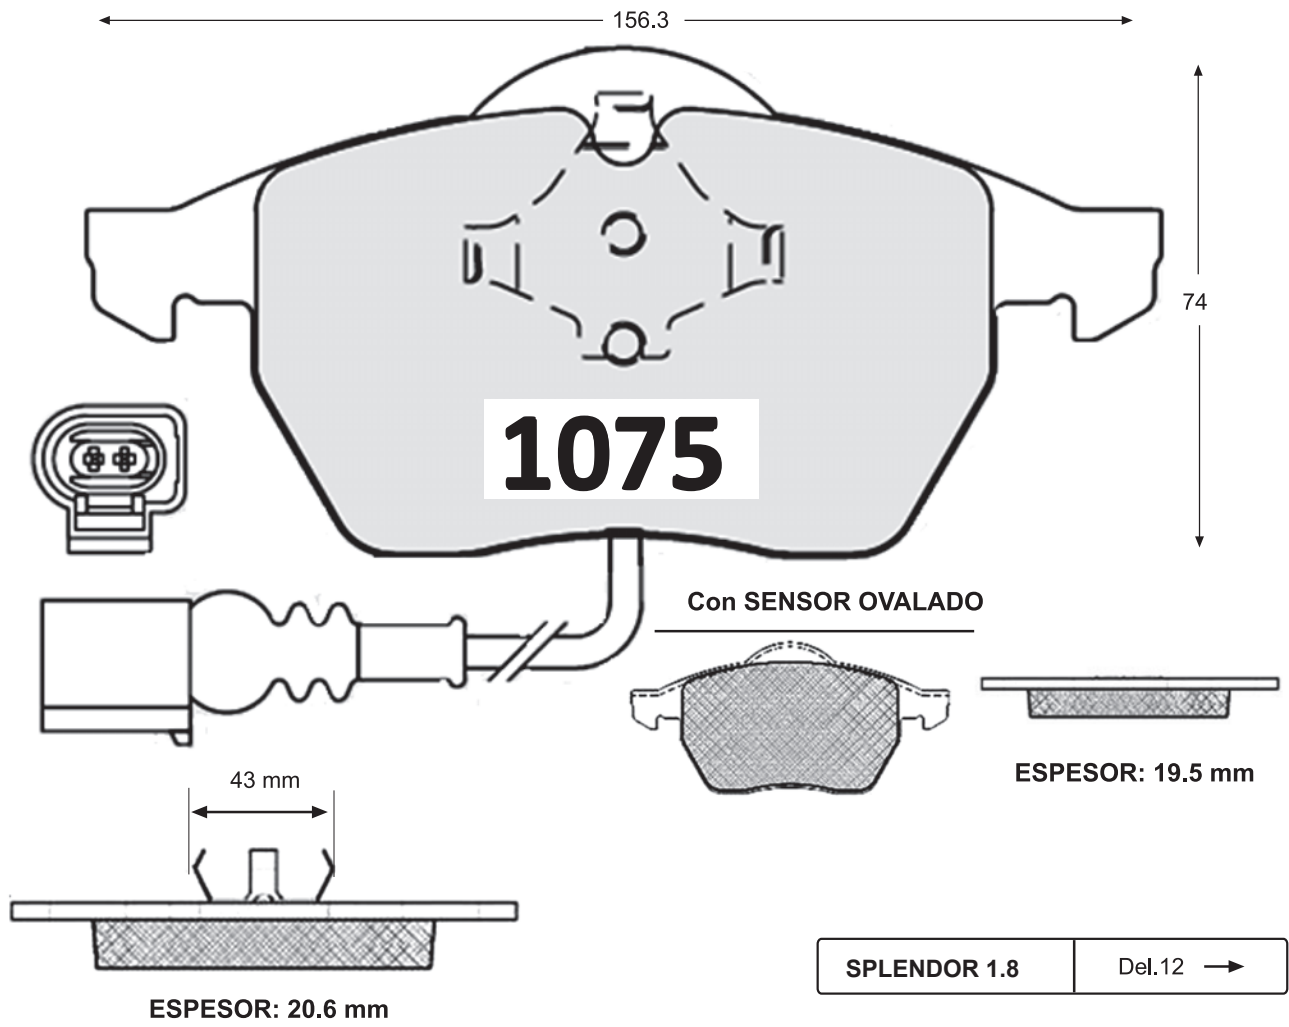

Delanteras

**Traseras**

ESPESOR: 17 mm

<b>SPLENDOR 1.8</b>	Tras.12 →
---------------------	-----------

ESPESOR: 15mm

<b>BRILLIANCE FSV 1.6</b>	Tras. 12 →
---------------------------	------------