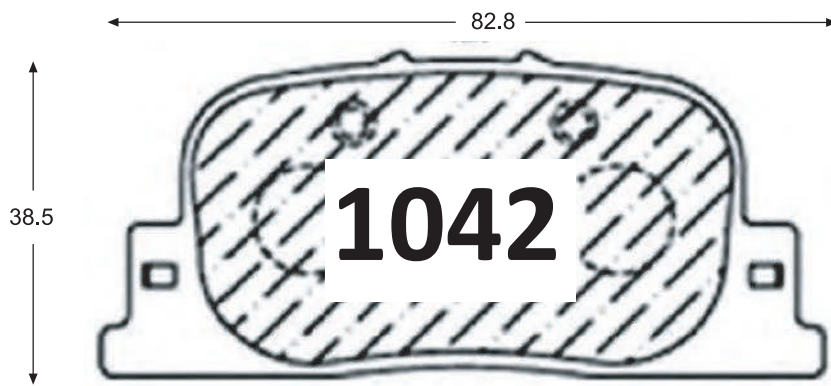

**Delanteras**

F3 1.5	Del. 09 → 13
G3 1.5	Del. 13 →

F0 1.1 GI/GLI/GLXI	Del. 11 →
--------------------	-----------

ESPEJOR 17.5 mm

S6 2000 483 QB	Del. 13 →
----------------	-----------

**Delanteras**

ESPESOR 17 mm

S6 2000 483 QB

Del. 13 →

**Traseras**

F3 1.5 - 1.6

Tras. 09 →

ESPESOR 14 mm

S6 2000 483 QB

Tras. 13 →

**Traseras**

BYD S6 2.0	Tras. 14 →
------------	------------