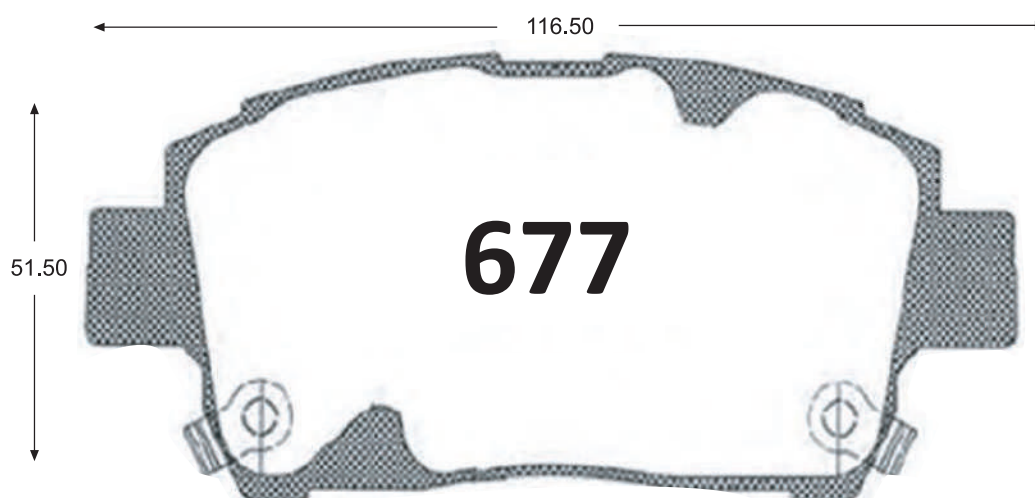

**Delanteras**

F3 1.5	Del. 09 → 13
G3 1.5	Del. 13 →

F0 1.1 GI/GLI/GLXI	Del. 11 →
--------------------	-----------

ESPEJOR 17.5 mm

S6 2000 483 QB	Del. 13 →
----------------	-----------

**Delanteras**

ESPESOR 17 mm

S6 2000 483 QB

Del. 13 →

**Traseras**

F3 1.5 - 1.6

Tras. 09 →

ESPESOR 14 mm

S6 2000 483 QB

Tras. 13 →

**Traseras**

BYD S6 2.0	Tras. 14 →
------------	------------