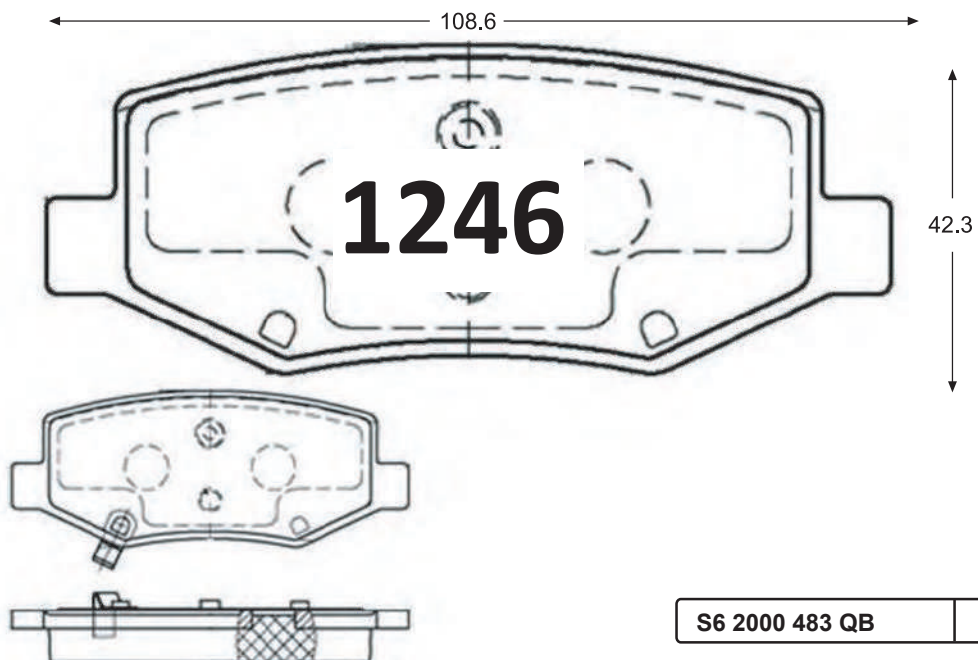

**Delanteras**

F3 1.5	Del. 09 → 13
G3 1.5	Del. 13 →

F0 1.1 GI/GLI/GLXI	Del. 11 →
--------------------	-----------

ESPEJOR 17.5 mm

S6 2000 483 QB	Del. 13 →
----------------	-----------

**Delanteras**

ESPESOR 17 mm

S6 2000 483 QB

Del. 13 →

**Traseras**

F3 1.5 - 1.6

Tras. 09 →

ESPESOR 14 mm

S6 2000 483 QB

Tras. 13 →

**Traseras**

BYD S6 2.0	Tras. 14 →
------------	------------