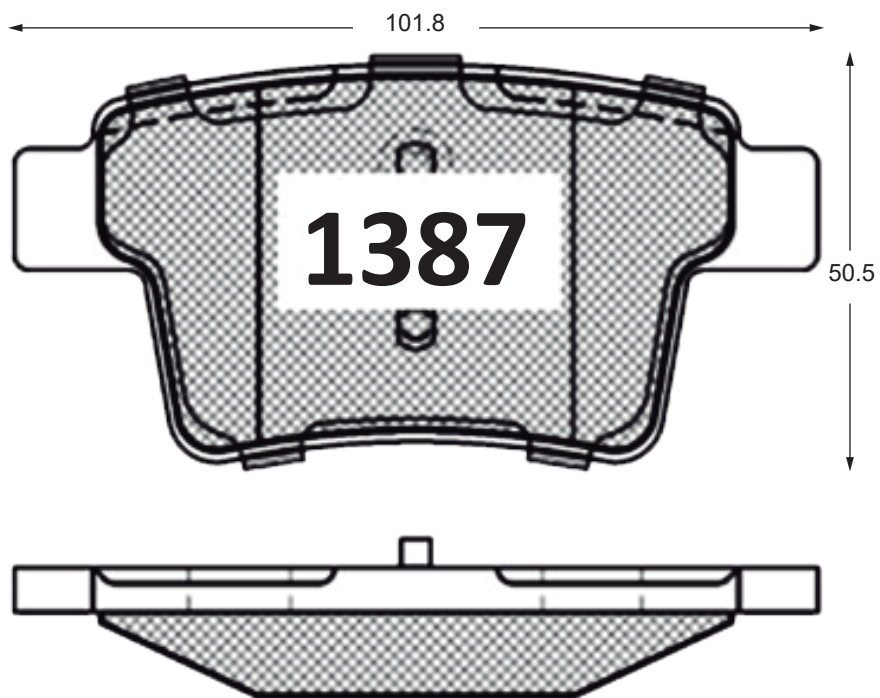

S6 2000 483 QB

Del. 13 →

**Traseras**

F3 1.5 - 1.6

Tras. 09 →

ESPESOR 14 mm

S6 2000 483 QB

Tras. 13 →

**Traseras**

BYD S6 2.0	Tras. 14 →
------------	------------