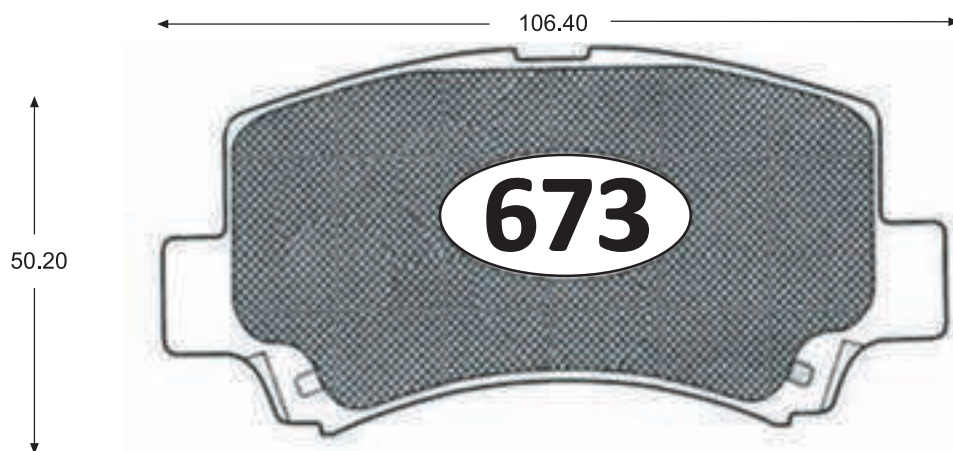

Delanteras

CM 10 1300	Del. 12 →	CMS 1300	Del. 11 →		
CHANGAN P.UP S100	Del. 08 → 12	CHANGAN P.UP S200	Del. 08 → 12	CHANGAN FURGON S300	Del. 08 → 12

ESPESOR: 15 mm

CHANGAN S100 Del. 12 →

CHANGAN CARGO BOX 1.2 Del. 15 →

Delanteras

ESPEJOR: 14.9 mm

CHANGAN BENNY 1.3 SE	Del. 10 →
-----------------------------	-----------

CHANGAN CV2 1.5	Del. 12 →
------------------------	-----------

Delanteras

Traseras