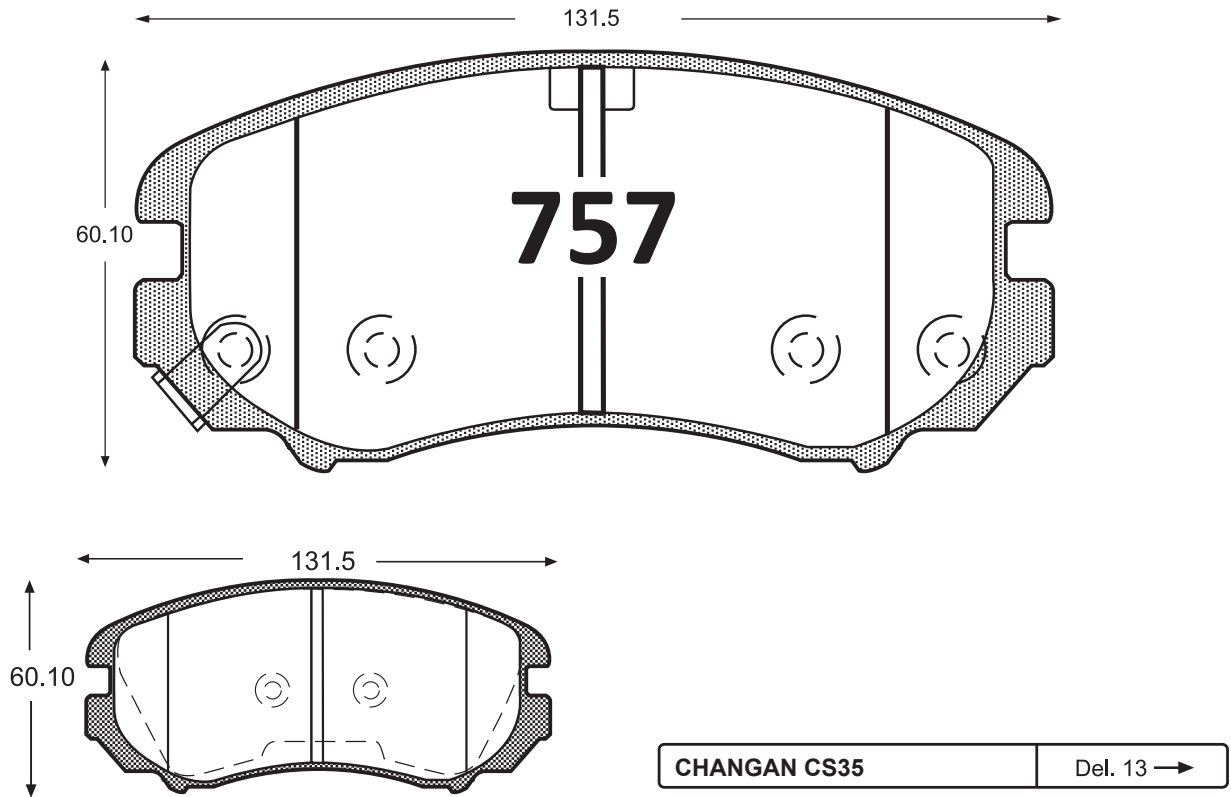

Delanteras

ESPEJOR: 14.9 mm

CHANGAN BENNY 1.3 SE	Del. 10 →
-----------------------------	-----------

CHANGAN CV2 1.5	Del. 12 →
------------------------	-----------

Delanteras

Traseras