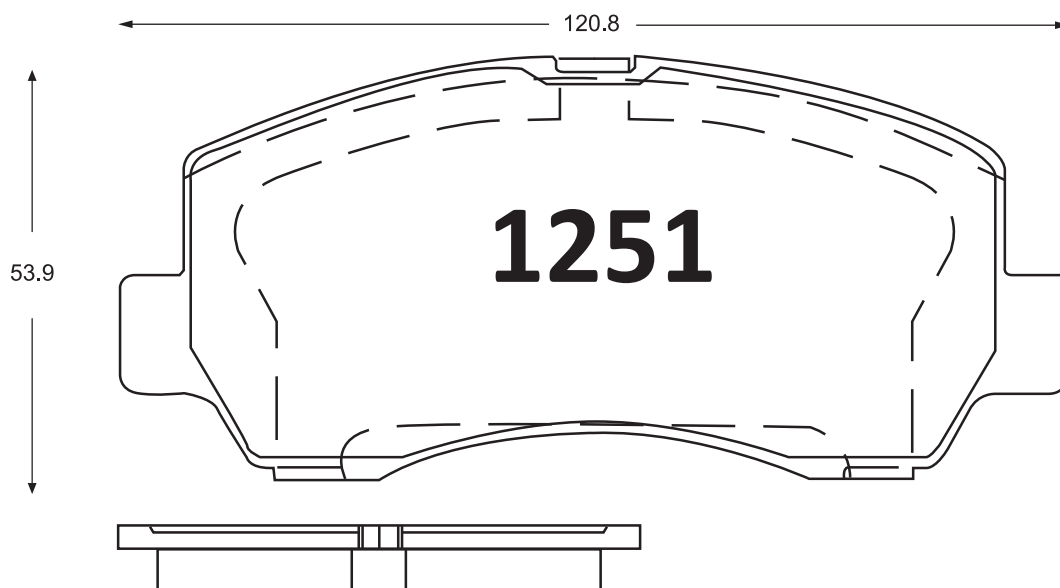

Delanteras

CM 10 1300	Del. 12 →	CMS 1300	Del. 11 →		
CHANGAN P.UP S100	Del. 08 → 12	CHANGAN P.UP S200	Del. 08 → 12	CHANGAN FURGON S300	Del. 08 → 12

ESPESOR: 15 mm

CHANGAN S100 Del. 12 →

CHANGAN CARGO BOX 1.2 Del. 15 →

Delanteras

ESPEJOR: 14.9 mm

CHANGAN BENNY 1.3 SE	Del. 10 →
-----------------------------	-----------

CHANGAN CV2 1.5	Del. 12 →
------------------------	-----------

Delanteras

Traseras