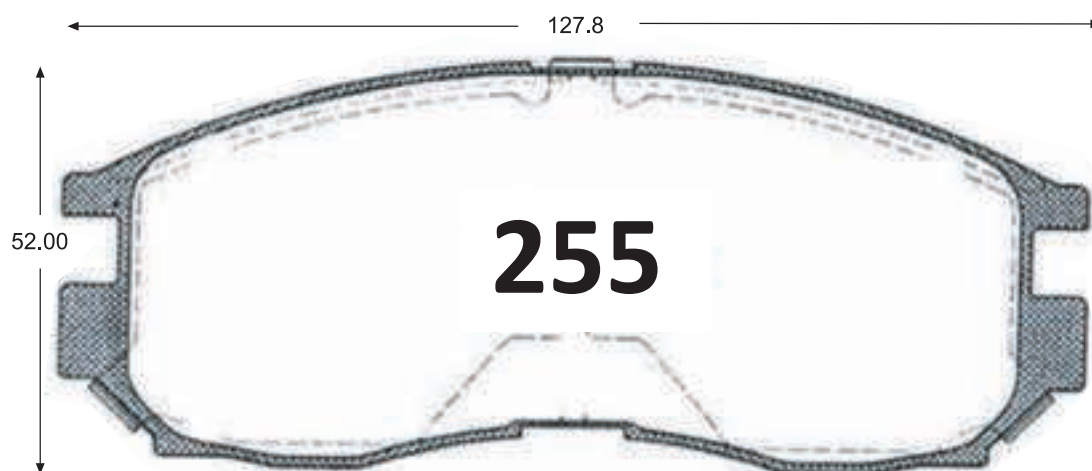

Delanteras

CM 10 1300	Del. 12 →	CMS 1300	Del. 11 →		
CHANGAN P.UP S100	Del. 08 → 12	CHANGAN P.UP S200	Del. 08 → 12	CHANGAN FURGON S300	Del. 08 → 12

ESPESOR: 15 mm

CHANGAN S100 Del. 12 →

CHANGAN CARGO BOX 1.2 Del. 15 →

Delanteras

ESPEJOR: 14.9 mm

CHANGAN BENNY 1.3 SE	Del. 10 →
-----------------------------	-----------

CHANGAN CV2 1.5	Del. 12 →
------------------------	-----------

Delanteras

Traseras