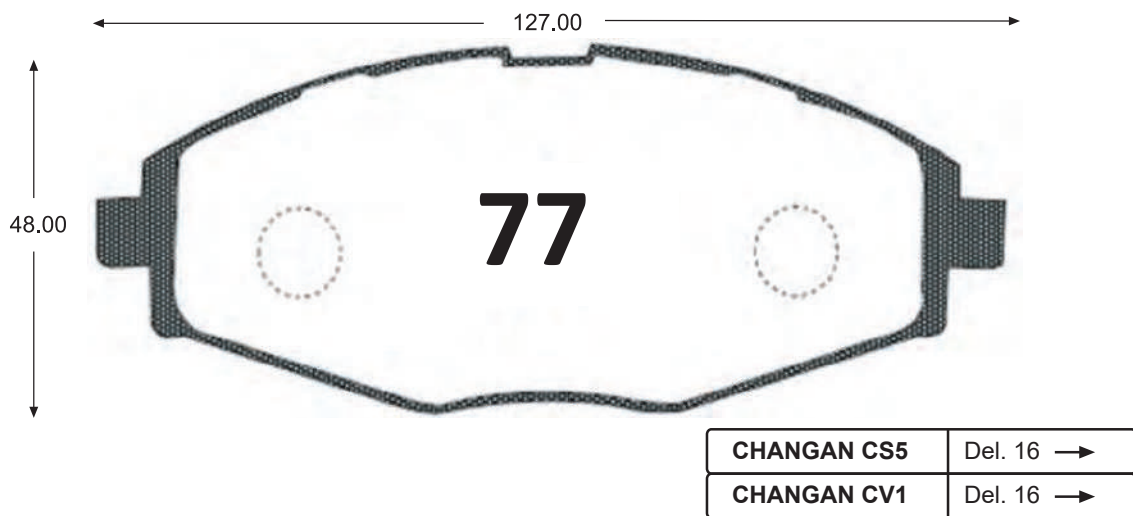

Delanteras

ESPEJOR: 14.9 mm

CHANGAN BENNY 1.3 SE	Del. 10 →
-----------------------------	-----------

CHANGAN CV2 1.5	Del. 12 →
------------------------	-----------

Delanteras

Traseras