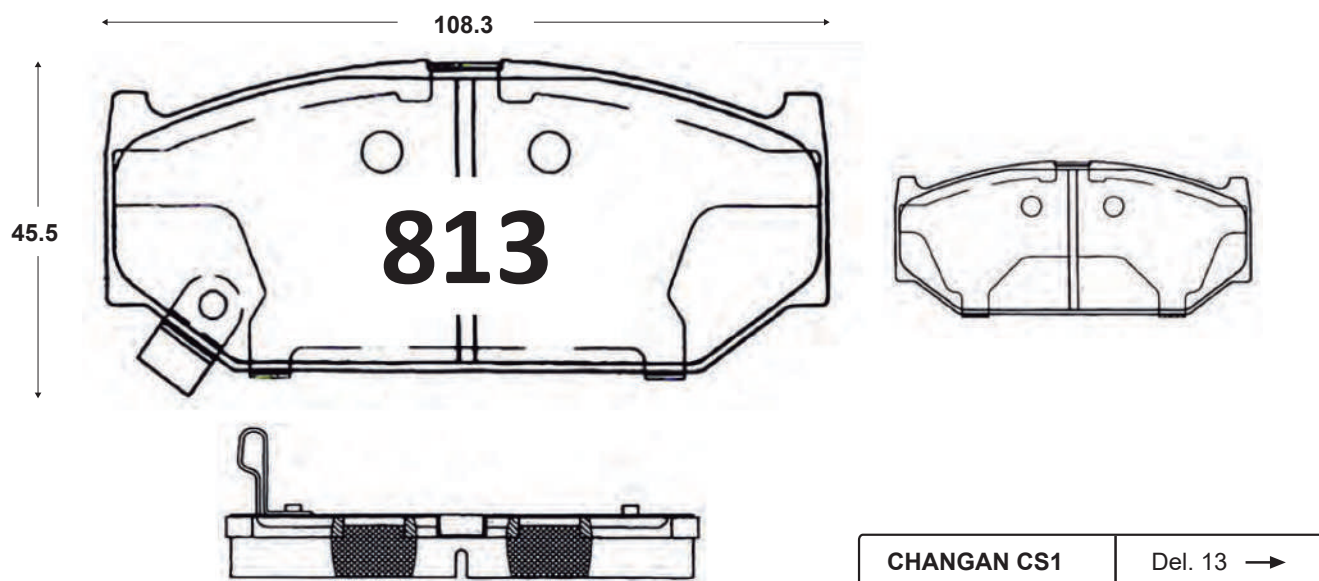

Delanteras

CM 10 1300	Del. 12 →	CMS 1300	Del. 11 →		
CHANGAN P.UP S100	Del. 08 → 12	CHANGAN P.UP S200	Del. 08 → 12	CHANGAN FURGON S300	Del. 08 → 12

ESPESOR: 15 mm

CHANGAN S100 Del. 12 →

CHANGAN CARGO BOX 1.2 Del. 15 →

Delanteras

ESPEJOR: 14.9 mm

CHANGAN BENNY 1.3 SE	Del. 10 →
-----------------------------	-----------

CHANGAN CV2 1.5	Del. 12 →
------------------------	-----------

Delanteras

Traseras