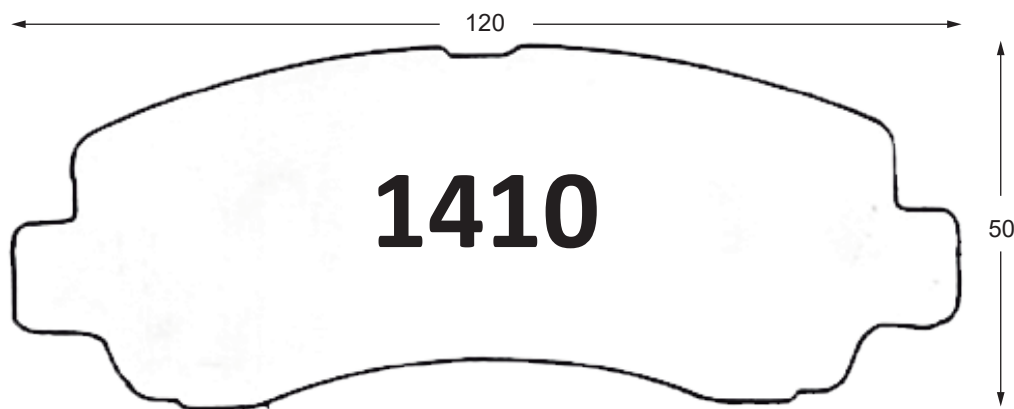

Delanteras

CM 10 1300	Del. 12 →	CMS 1300	Del. 11 →		
CHANGAN P.UP S100	Del. 08 → 12	CHANGAN P.UP S200	Del. 08 → 12	CHANGAN FURGON S300	Del. 08 → 12

ESPESOR: 15 mm

CHANGAN S100 Del. 12 →

CHANGAN CARGO BOX 1.2 Del. 15 →

Delanteras

ESPEJOR: 14.9 mm

CHANGAN BENNY 1.3 SE	Del. 10 →
-----------------------------	-----------

CHANGAN CV2 1.5	Del. 12 →
------------------------	-----------

Delanteras

Traseras