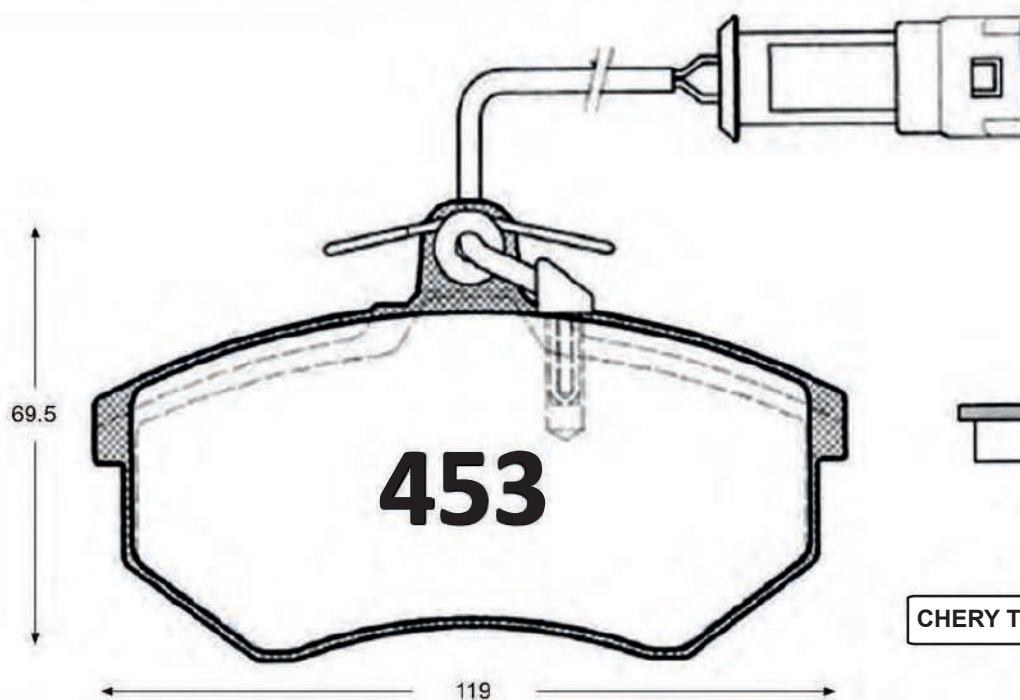

Delanteras

CHERY IQ - QQ - S21	Del. 08 →
---------------------	-----------

CHERY S21 SERIES	Del. 08 →
FACE 1.3 16V	Del. 10 →

CHERY S21 C/ABS	Del. 08 →
FACE	Del. 11 →

Delanteras

CHERY TIGGO SUV 1.6	Del. 08 →
CHERY DESTINY	Del. 10 →
CHERY SKIN 1.5	Del. 09 →
CHERY FULWIN	Del. 12 →

CHERY TIGGO	Del. 08 →
-------------	-----------

CHERY DESTINY	Del. 12 →
---------------	-----------

Delanteras

CHERY FULLWIN 1.5

Del. 11 →

Traseras

CHERY TIGGO

Tras. 08 → 12

ESPESOR: 15 mm

CHERY DESTINY

Tras. 10 → 11

Traseras

CHERY TIGGO	Tras. 13 →
CHERY DESTINY	Tras. 12 →

CHERY SKIN 1.5	Tras. 09 →
-----------------------	------------