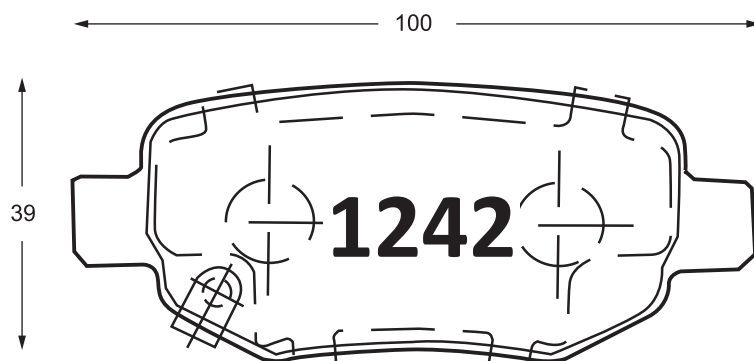

CHERY TIGGO	Del. 08 →
-------------	-----------

CHERY DESTINY	Del. 12 →
---------------	-----------

Delanteras

CHERY FULLWIN 1.5

Del. 11 →

Traseras

CHERY TIGGO

Tras. 08 → 12

ESPESOR: 15 mm

CHERY DESTINY

Tras. 10 → 11

Traseras

CHERY TIGGO	Tras. 13 →
CHERY DESTINY	Tras. 12 →

CHERY SKIN 1.5	Tras. 09 →
-----------------------	------------