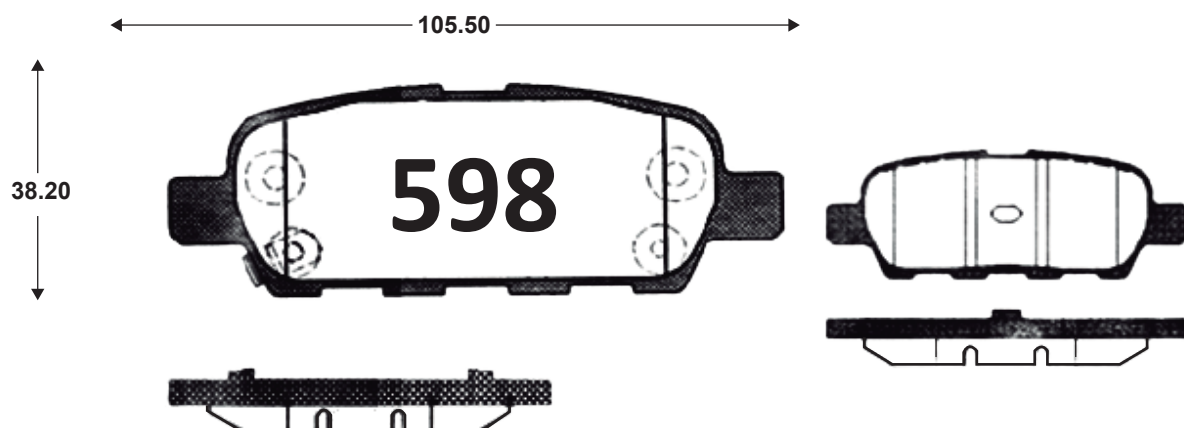

ESPESOR: 15 mm

CHERY DESTINY

Tras. 10 → 11

Traseras

CHERY TIGGO	Tras. 13 →
CHERY DESTINY	Tras. 12 →

CHERY SKIN 1.5	Tras. 09 →
-----------------------	------------