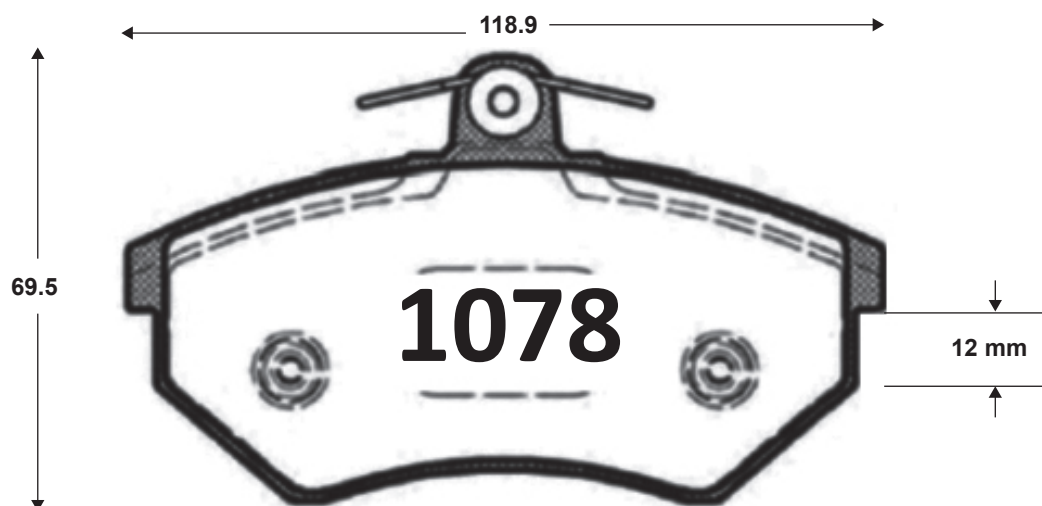

Delanteras

CHERY FULLWIN 1.5

Del. 11 →

Traseras