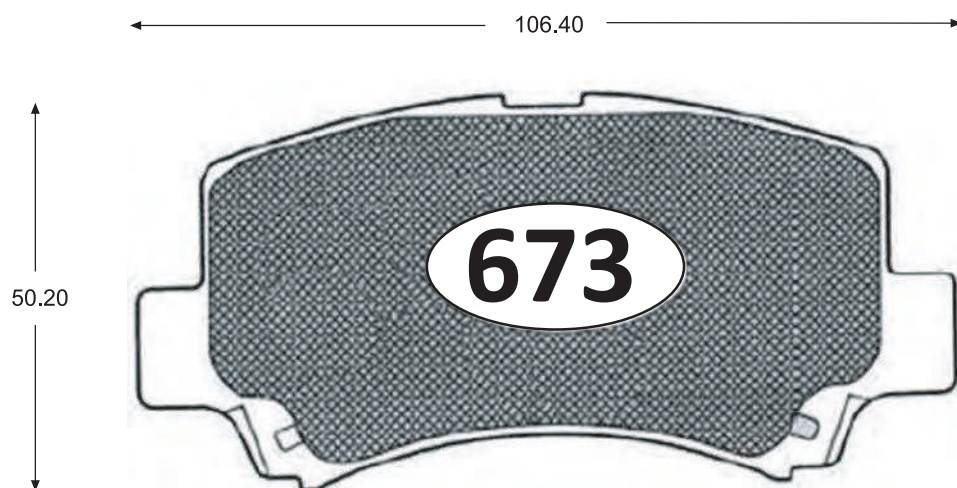

Delanteras

CHERY IQ - QQ - S21	Del. 08 →
---------------------	-----------

CHERY S21 SERIES	Del. 08 →
FACE 1.3 16V	Del. 10 →

CHERY S21 C/ABS	Del. 08 →
FACE	Del. 11 →

Delanteras

CHERY TIGGO SUV 1.6	Del. 08 →
CHERY DESTINY	Del. 10 →
CHERY SKIN 1.5	Del. 09 →
CHERY FULWIN	Del. 12 →

ESPESOR: 15 mm

CHERY DESTINY

Tras. 10 → 11

Traseras

CHERY TIGGO	Tras. 13 →
CHERY DESTINY	Tras. 12 →

CHERY SKIN 1.5	Tras. 09 →
-----------------------	------------