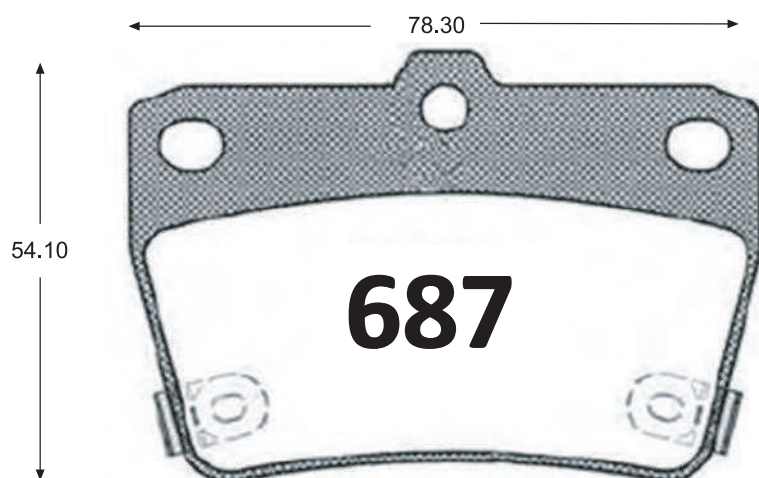

CHERY TIGGO	Del. 08 →
-------------	-----------

CHERY DESTINY	Del. 12 →
---------------	-----------

Delanteras

CHERY FULLWIN 1.5

Del. 11 →

Traseras

CHERY TIGGO

Tras. 08 → 12

ESPESOR: 15 mm

CHERY DESTINY

Tras. 10 → 11

Traseras

CHERY TIGGO	Tras. 13 →
CHERY DESTINY	Tras. 12 →

CHERY SKIN 1.5	Tras. 09 →
-----------------------	------------