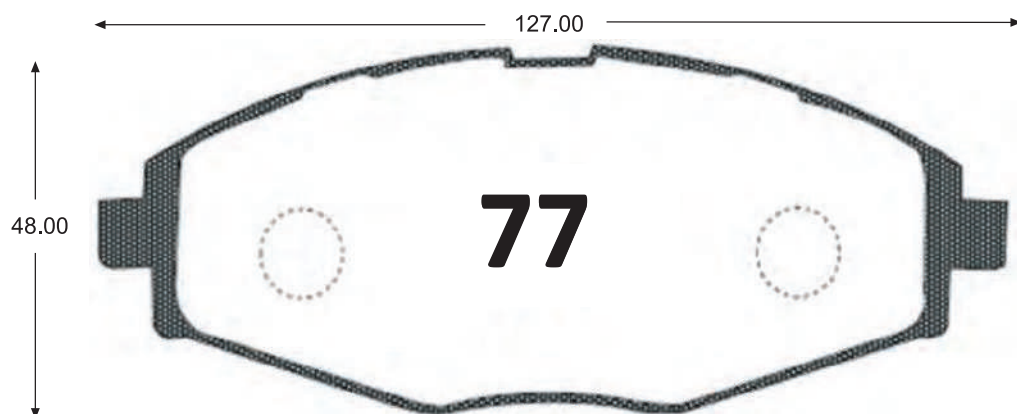

Delanteras

CHERY IQ - QQ - S21	Del. 08 →
---------------------	-----------

CHERY S21 SERIES	Del. 08 →
FACE 1.3 16V	Del. 10 →

CHERY S21 C/ABS	Del. 08 →
FACE	Del. 11 →

Delanteras

CHERY TIGGO SUV 1.6	Del. 08 →
CHERY DESTINY	Del. 10 →
CHERY SKIN 1.5	Del. 09 →
CHERY FULWIN	Del. 12 →

CHERY TIGGO	Del. 08 →
-------------	-----------

CHERY DESTINY	Del. 12 →
---------------	-----------

Delanteras

CHERY FULLWIN 1.5

Del. 11 →

Traseras

CHERY TIGGO

Tras. 08 → 12

ESPESOR: 15 mm

CHERY DESTINY

Tras. 10 → 11

Traseras

CHERY TIGGO	Tras. 13 →
CHERY DESTINY	Tras. 12 →

CHERY SKIN 1.5	Tras. 09 →
-----------------------	------------