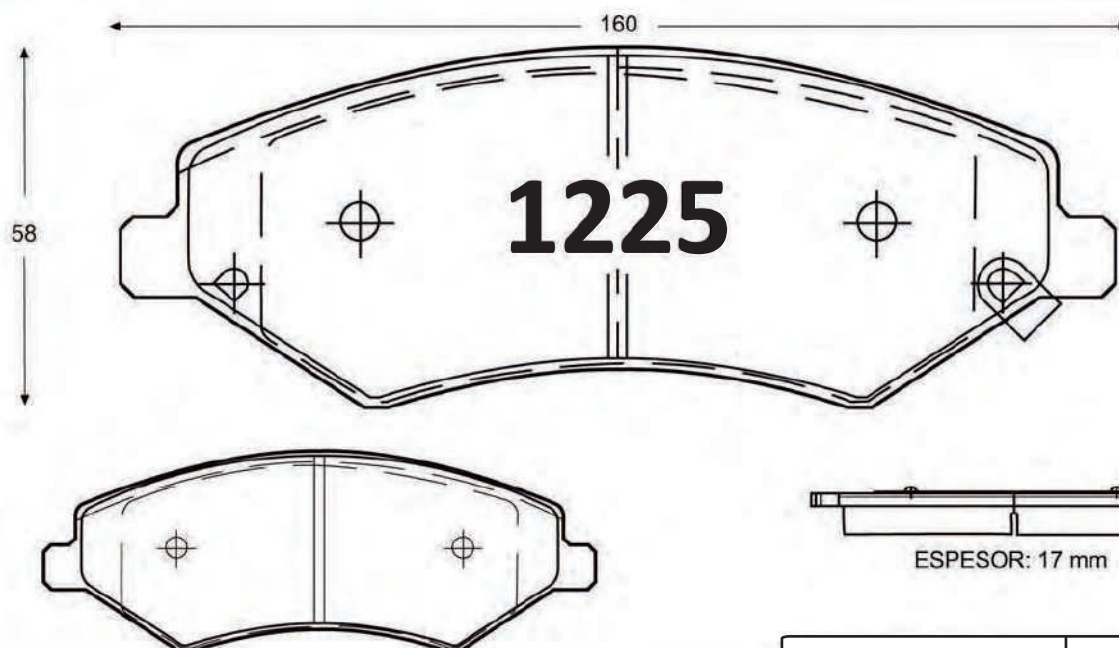

CHERY DESTINY	Del. 12 →