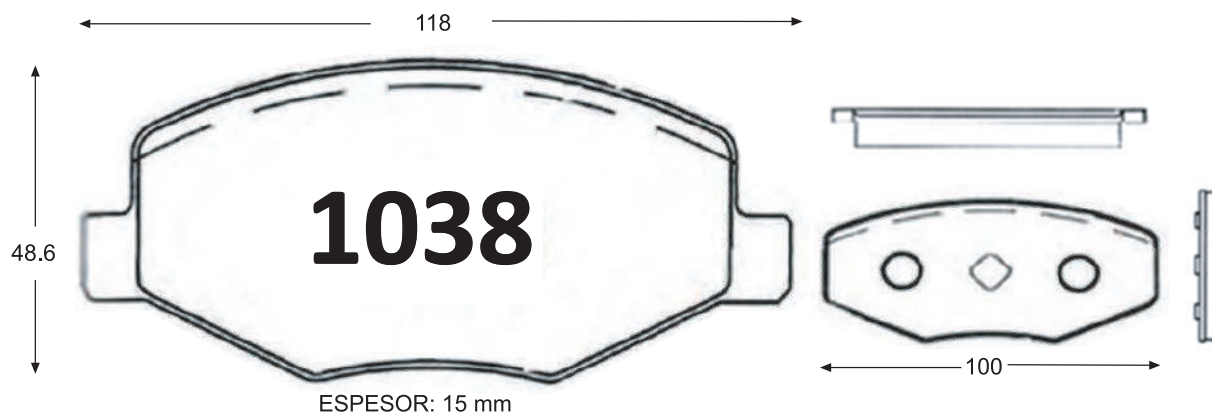

Delanteras

CHERY IQ - QQ - S21	Del. 08 →
---------------------	-----------

CHERY S21 SERIES	Del. 08 →
FACE 1.3 16V	Del. 10 →

CHERY S21 C/ABS	Del. 08 →
FACE	Del. 11 →

Delanteras

CHERY TIGGO SUV 1.6	Del. 08 →
CHERY DESTINY	Del. 10 →
CHERY SKIN 1.5	Del. 09 →
CHERY FULWIN	Del. 12 →

CHERY TIGGO	Del. 08 →
-------------	-----------

CHERY DESTINY	Del. 12 →
---------------	-----------

Delanteras

CHERY FULLWIN 1.5

Del. 11 →

Traseras

CHERY TIGGO

Tras. 08 → 12

ESPESOR: 15 mm

CHERY DESTINY

Tras. 10 → 11

Traseras

CHERY TIGGO	Tras. 13 →
CHERY DESTINY	Tras. 12 →

CHERY SKIN 1.5	Tras. 09 →
-----------------------	------------