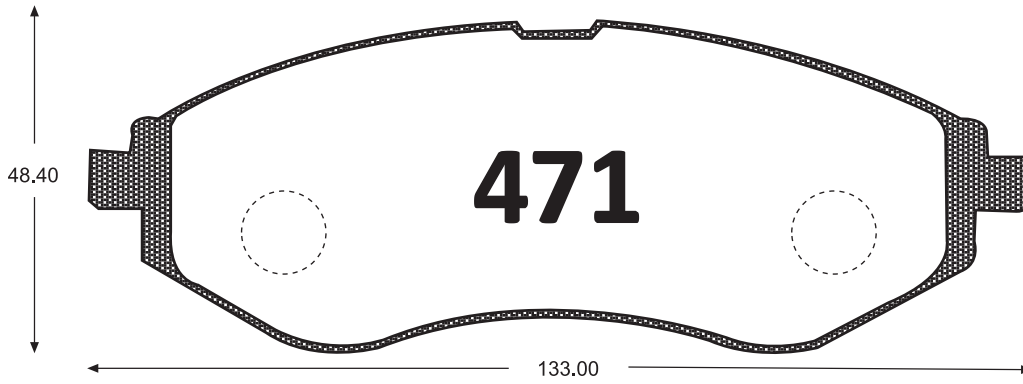

Delanteras

DAMAS FURGON	Del. 97 → 02
LABO PICK-UP	Del. 97 → 00

TICO	Del. 97 → 00
-------------	--------------

RACER - POINTER 1.5	Del. 92 → 97
ESPERO 1.5 - 2.0	Del. 92 → 95
PRINCE 2.0	Del. 92 → 99
HEAVEN	Del. 94 → 97
NEXIA	Del. 95 → 97

LANOS	Del. 97 → 03
MATIZ	Del. 00 → 06
NUBIRA - LEGANZA	Del. 97 → 06

Delanteras

NUBIRA SEDAN	Del. 97 → 03
---------------------	--------------

Reemplace por 746

LEGANZA 1.8 - 2.0 - 2.2	Del. 97 → 03
--------------------------------	--------------

ESPERO 1.5 - 18i - 2.0i	Del. 96 → 00	LEGANZA	Del. 98 → 03
NUBIRA 1.6 - 2.0	Del. 97 → 00	LANOS 1.6	Del. 98 → 03

Reemplace por 746

LEGANZA	Del. 98 → 03
REZZO	Del.00 → 03

Traseras

LEGANZA	Tras. 98 → 03
NUBIRA 2.0	Tras. 98 → 02