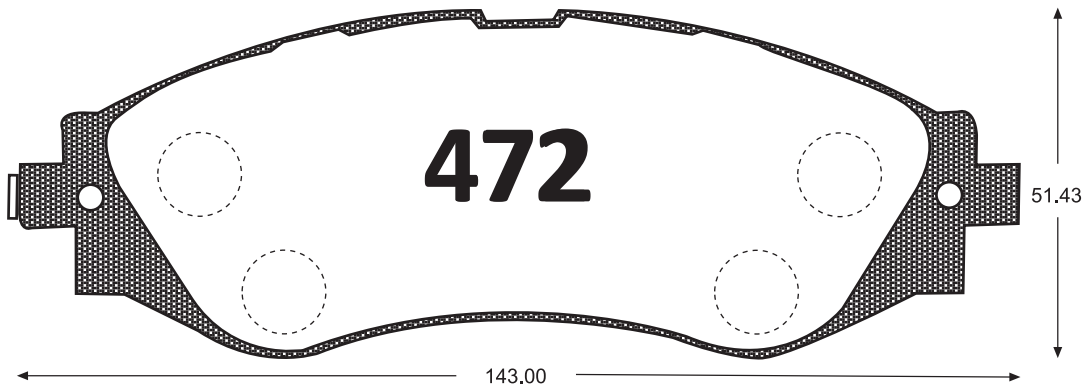

Delanteras

DAMAS FURGON	Del. 97 → 02
LABO PICK-UP	Del. 97 → 00

TICO	Del. 97 → 00
-------------	--------------

RACER - POINTER 1.5	Del. 92 → 97
ESPERO 1.5 - 2.0	Del. 92 → 95
PRINCE 2.0	Del. 92 → 99
HEAVEN	Del. 94 → 97
NEXIA	Del. 95 → 97

LANOS	Del. 97 → 03
MATIZ	Del. 00 → 06
NUBIRA - LEGANZA	Del. 97 → 06

Delanteras

NUBIRA SEDAN	Del. 97 → 03
---------------------	--------------

Reemplace por 746

LEGANZA 1.8 - 2.0 - 2.2	Del. 97 → 03
--------------------------------	--------------

ESPERO 1.5 - 18i - 2.0i	Del. 96 → 00	LEGANZA	Del. 98 → 03
NUBIRA 1.6 - 2.0	Del. 97 → 00	LANOS 1.6	Del. 98 → 03

Reemplace por 746

LEGANZA	Del. 98 → 03
REZZO	Del.00 → 03

Traseras

LEGANZA	Tras. 98 → 03
NUBIRA 2.0	Tras. 98 → 02