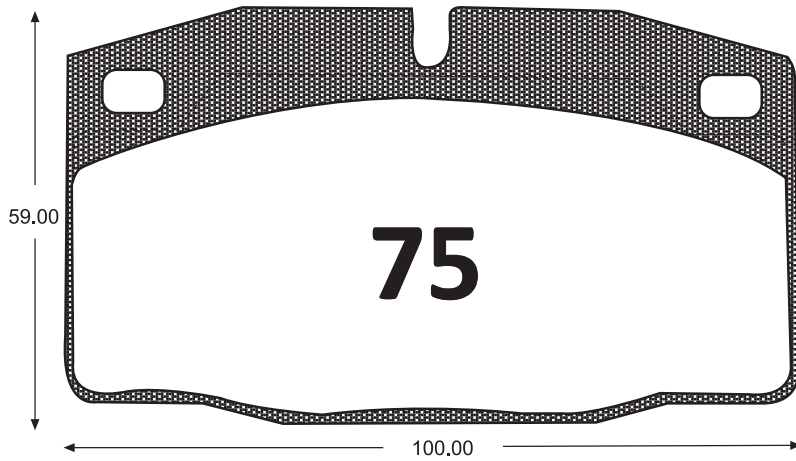

Delanteras

DAMAS FURGON	Del. 97 → 02
LABO PICK-UP	Del. 97 → 00

TICO	Del. 97 → 00
-------------	--------------

RACER - POINTER 1.5	Del. 92 → 97
ESPERO 1.5 - 2.0	Del. 92 → 95
PRINCE 2.0	Del. 92 → 99
HEAVEN	Del. 94 → 97
NEXIA	Del. 95 → 97

LANOS	Del. 97 → 03
MATIZ	Del. 00 → 06
NUBIRA - LEGANZA	Del. 97 → 06

Delanteras

NUBIRA SEDAN	Del. 97 → 03
---------------------	--------------

Reemplace por 746

LEGANZA 1.8 - 2.0 - 2.2	Del. 97 → 03
--------------------------------	--------------

ESPERO 1.5 - 18i - 2.0i	Del. 96 → 00	LEGANZA	Del. 98 → 03
NUBIRA 1.6 - 2.0	Del. 97 → 00	LANOS 1.6	Del. 98 → 03

Reemplace por 746

LEGANZA	Del. 98 → 03
REZZO	Del.00 → 03

Traseras

LEGANZA	Tras. 98 → 03
NUBIRA 2.0	Tras. 98 → 02