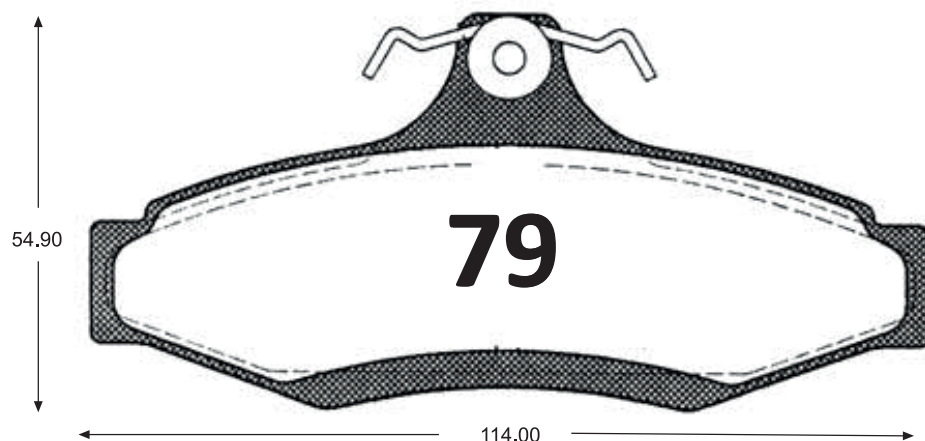

LANOS	Del. 97 → 03
MATIZ	Del. 00 → 06
NUBIRA - LEGANZA	Del. 97 → 06

Delanteras

NUBIRA SEDAN	Del. 97 → 03
---------------------	--------------

Reemplace por 746

LEGANZA 1.8 - 2.0 - 2.2	Del. 97 → 03
--------------------------------	--------------

ESPERO 1.5 - 18i - 2.0i	Del. 96 → 00	LEGANZA	Del. 98 → 03
NUBIRA 1.6 - 2.0	Del. 97 → 00	LANOS 1.6	Del. 98 → 03

Reemplace por 746

LEGANZA	Del. 98 → 03
REZZO	Del.00 → 03

Traseras

LEGANZA	Tras. 98 → 03
NUBIRA 2.0	Tras. 98 → 02