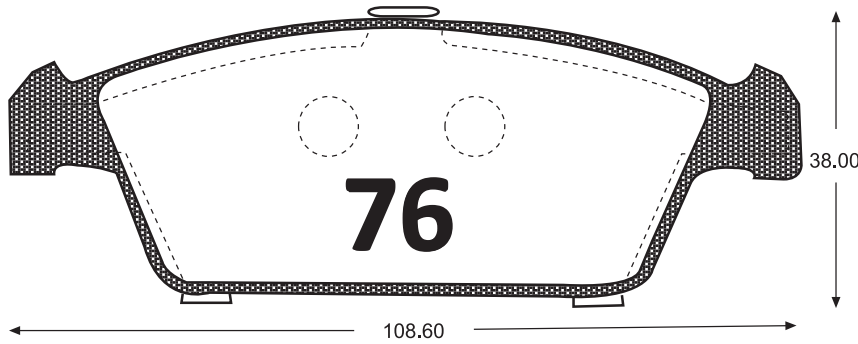

Delanteras

DAMAS FURGON	Del. 97 → 02
LABO PICK-UP	Del. 97 → 00

TICO	Del. 97 → 00
-------------	--------------

RACER - POINTER 1.5	Del. 92 → 97
ESPERO 1.5 - 2.0	Del. 92 → 95
PRINCE 2.0	Del. 92 → 99
HEAVEN	Del. 94 → 97
NEXIA	Del. 95 → 97

LANOS	Del. 97 → 03
MATIZ	Del. 00 → 06
NUBIRA - LEGANZA	Del. 97 → 06

Delanteras

NUBIRA SEDAN	Del. 97 → 03
---------------------	--------------

Reemplace por 746

LEGANZA 1.8 - 2.0 - 2.2	Del. 97 → 03
--------------------------------	--------------

ESPERO 1.5 - 18i - 2.0i	Del. 96 → 00	LEGANZA	Del. 98 → 03
NUBIRA 1.6 - 2.0	Del. 97 → 00	LANOS 1.6	Del. 98 → 03

Reemplace por 746

LEGANZA	Del. 98 → 03
REZZO	Del.00 → 03

Traseras

LEGANZA	Tras. 98 → 03
NUBIRA 2.0	Tras. 98 → 02