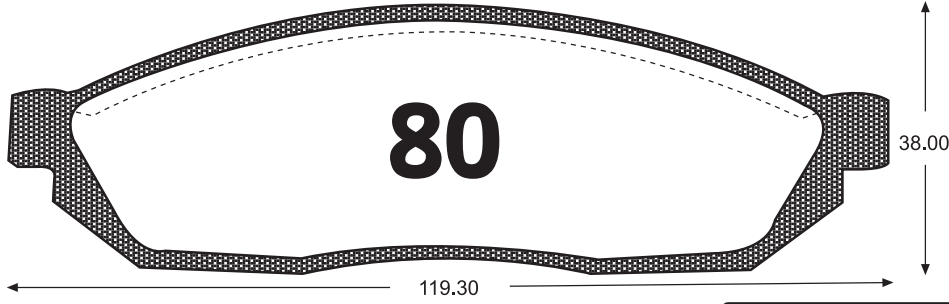

Delanteras

DAMAS FURGON	Del. 97 → 02
LABO PICK-UP	Del. 97 → 00

TICO	Del. 97 → 00
-------------	--------------

RACER - POINTER 1.5	Del. 92 → 97
ESPERO 1.5 - 2.0	Del. 92 → 95
PRINCE 2.0	Del. 92 → 99
HEAVEN	Del. 94 → 97
NEXIA	Del. 95 → 97

LANOS	Del. 97 → 03
MATIZ	Del. 00 → 06
NUBIRA - LEGANZA	Del. 97 → 06

Delanteras

NUBIRA SEDAN	Del. 97 → 03
---------------------	--------------

Reemplace por 746

LEGANZA 1.8 - 2.0 - 2.2	Del. 97 → 03
--------------------------------	--------------

ESPERO 1.5 - 18i - 2.0i	Del. 96 → 00	LEGANZA	Del. 98 → 03
NUBIRA 1.6 - 2.0	Del. 97 → 00	LANOS 1.6	Del. 98 → 03

Reemplace por 746

LEGANZA	Del. 98 → 03
REZZO	Del.00 → 03

Traseras

LEGANZA	Tras. 98 → 03
NUBIRA 2.0	Tras. 98 → 02