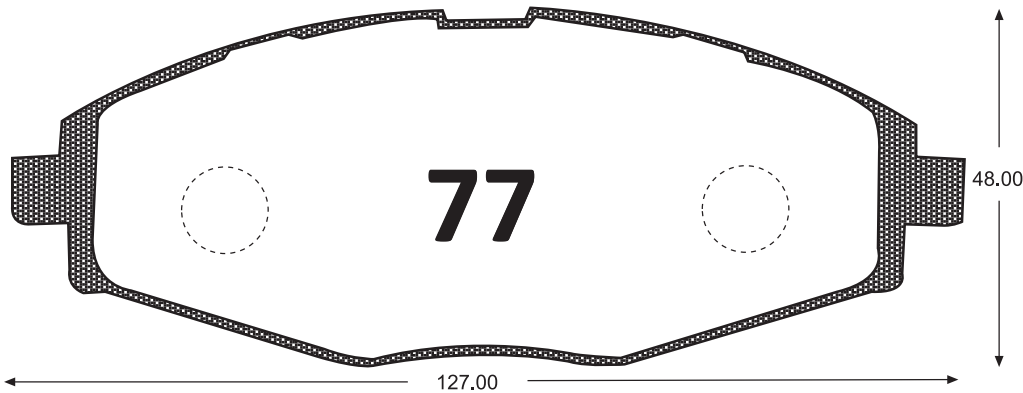

Delanteras

DAMAS FURGON	Del. 97 → 02
LABO PICK-UP	Del. 97 → 00

TICO	Del. 97 → 00
-------------	--------------

RACER - POINTER 1.5	Del. 92 → 97
ESPERO 1.5 - 2.0	Del. 92 → 95
PRINCE 2.0	Del. 92 → 99
HEAVEN	Del. 94 → 97
NEXIA	Del. 95 → 97

LANOS	Del. 97 → 03
MATIZ	Del. 00 → 06
NUBIRA - LEGANZA	Del. 97 → 06

Delanteras

NUBIRA SEDAN	Del. 97 → 03
---------------------	--------------

Reemplace por 746

LEGANZA 1.8 - 2.0 - 2.2	Del. 97 → 03
--------------------------------	--------------

ESPERO 1.5 - 18i - 2.0i	Del. 96 → 00	LEGANZA	Del. 98 → 03
NUBIRA 1.6 - 2.0	Del. 97 → 00	LANOS 1.6	Del. 98 → 03

Reemplace por 746

LEGANZA	Del. 98 → 03
REZZO	Del.00 → 03

Traseras

LEGANZA	Tras. 98 → 03
NUBIRA 2.0	Tras. 98 → 02