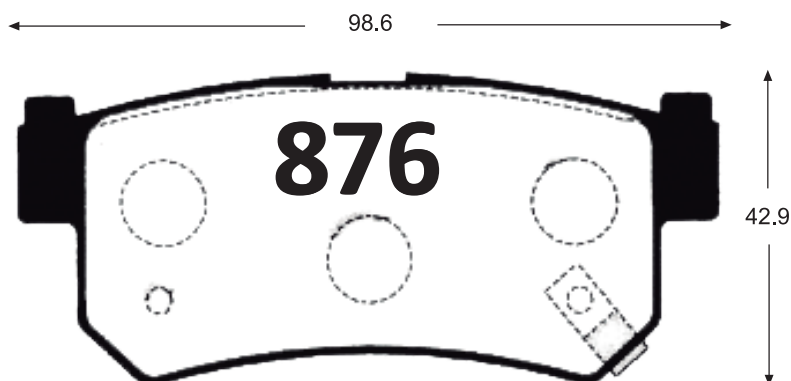

ESPERO 1.5 - 18i - 2.0i	Del. 96 → 00	LEGANZA	Del. 98 → 03
NUBIRA 1.6 - 2.0	Del. 97 → 00	LANOS 1.6	Del. 98 → 03

Reemplace por 746

LEGANZA	Del. 98 → 03
REZZO	Del.00 → 03

Traseras

LEGANZA	Tras. 98 → 03
NUBIRA 2.0	Tras. 98 → 02