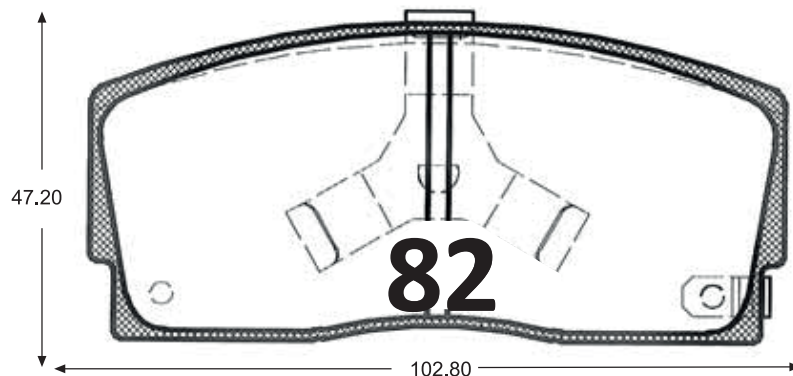

**Delanteras**

<b>CHARADE G-20</b>	Del. 79 → 82
---------------------	--------------

<b>CHARADE G-11 / G-21 / G-30</b>	Del. 83 → 87
-----------------------------------	--------------

<b>FURGON</b>	Del. 87 → 91
<b>CHARADE G-10</b>	Del. 87 → 91

<b>JEEP TERIOS</b>	Del. 96 → 05
--------------------	--------------

*Delanteras*

**394**

JEEP TERIOS | Del. 05 → 07

**1052**

ESPEJOR: 16.4 mm

JEEP TERIOS ADVANTAGE 1.5 | Del. 08 → 11

**84**

CHARMANT 1.6 | Del. 77 → 80

**85**

CHARMANT 1.3 - 1.6 | Del. 81 →

**Delanteras**

<b>GIRO</b>	Del. 88 → 92
-------------	--------------

<b>GIRO</b>	Del. 92 → 00
<b>APALUSSE 1.6</b>	Del. 89 → 00
<b>CHARADE 1.0 - 1.3</b>	Del. 91 → 98

<b>CHARADE GTI</b>	Del. 94 → 04
<b>GITO TS</b>	Del. 95 → 05
<b>GRAND MOVE</b>	Del. 97 → 99
<b>CUORE</b>	Del. 98 → 08

<b>CUORE 0.8</b>	Del. 90 → 97
<b>OPTI 0.6</b>	Del. 94 → 97

**Delanteras**

SIRION 1.0i - 1.3 WTi