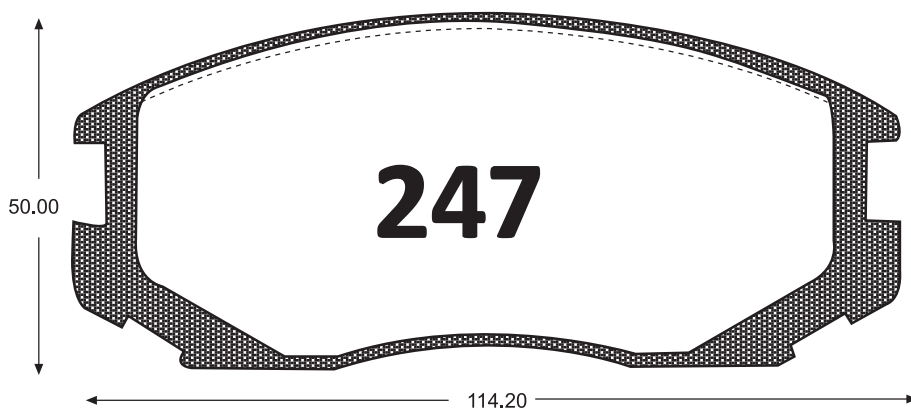

**Delanteras**

<b>CHARADE G-20</b>	Del. 79 → 82
---------------------	--------------

<b>CHARADE G-11 / G-21 / G-30</b>	Del. 83 → 87
-----------------------------------	--------------

<b>FURGON</b>	Del. 87 → 91
<b>CHARADE G-10</b>	Del. 87 → 91

<b>JEEP TERIOS</b>	Del. 96 → 05
--------------------	--------------

*Delanteras*

**394**

JEEP TERIOS | Del. 05 → 07

**1052**

ESPEJOR: 16.4 mm

JEEP TERIOS ADVANTAGE 1.5 | Del. 08 → 11

**84**

CHARMANT 1.6 | Del. 77 → 80

**85**

CHARMANT 1.3 - 1.6 | Del. 81 →

**Delanteras**

<b>GIRO</b>	Del. 88 → 92
-------------	--------------

<b>GIRO</b>	Del. 92 → 00
<b>APALUSSE 1.6</b>	Del. 89 → 00
<b>CHARADE 1.0 - 1.3</b>	Del. 91 → 98