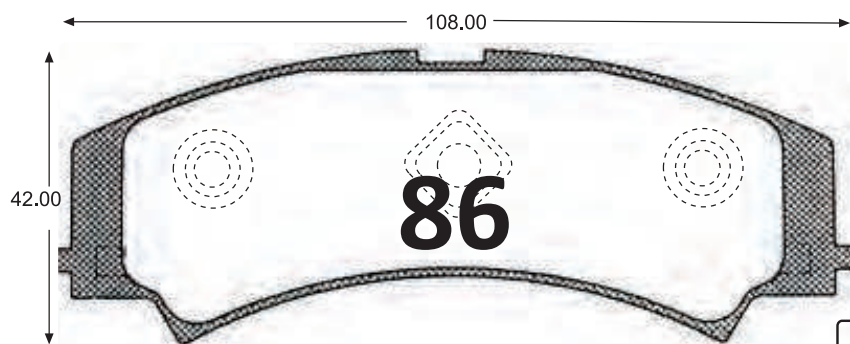

**Delanteras**

<b>CHARADE G-20</b>	Del. 79 → 82
---------------------	--------------

<b>CHARADE G-11 / G-21 / G-30</b>	Del. 83 → 87
-----------------------------------	--------------

<b>FURGON</b>	Del. 87 → 91
<b>CHARADE G-10</b>	Del. 87 → 91

<b>JEEP TERIOS</b>	Del. 96 → 05
--------------------	--------------

*Delanteras*

**394**

JEEP TERIOS | Del. 05 → 07

**1052**

ESPEJOR: 16.4 mm

JEEP TERIOS ADVANTAGE 1.5 | Del. 08 → 11

**84**

CHARMANT 1.6 | Del. 77 → 80

**85**

CHARMANT 1.3 - 1.6 | Del. 81 →

**Delanteras**

<b>GIRO</b>	Del. 88 → 92
-------------	--------------

<b>GIRO</b>	Del. 92 → 00
<b>APALUSSE 1.6</b>	Del. 89 → 00
<b>CHARADE 1.0 - 1.3</b>	Del. 91 → 98

<b>CHARADE GTI</b>	Del. 94 → 04
<b>GITO TS</b>	Del. 95 → 05
<b>GRAND MOVE</b>	Del. 97 → 99
<b>CUORE</b>	Del. 98 → 08

<b>CUORE 0.8</b>	Del. 90 → 97
<b>OPTI 0.6</b>	Del. 94 → 97

**Delanteras**

SIRION 1.0i - 1.3 WTi