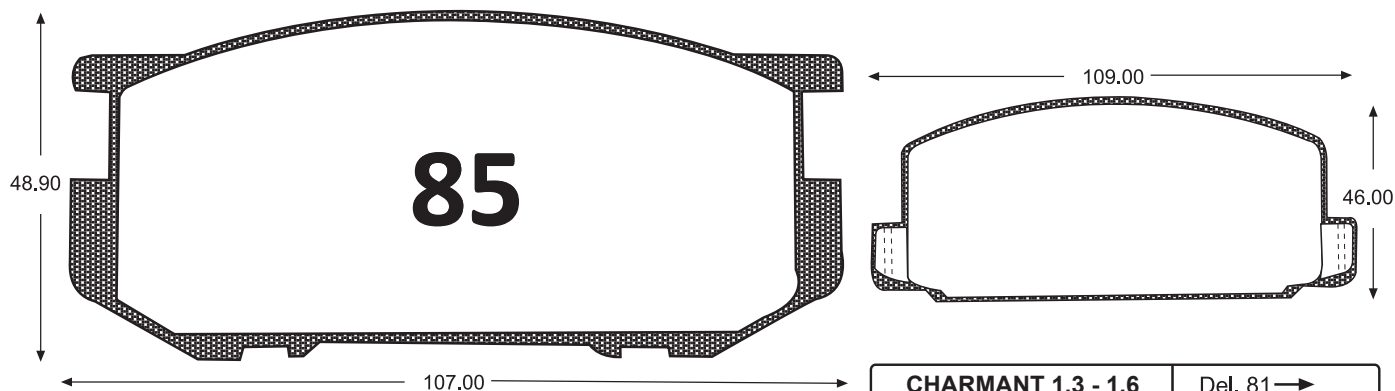

**Delanteras**

<b>CHARADE G-20</b>	Del. 79 → 82
---------------------	--------------

<b>CHARADE G-11 / G-21 / G-30</b>	Del. 83 → 87
-----------------------------------	--------------

<b>FURGON</b>	Del. 87 → 91
<b>CHARADE G-10</b>	Del. 87 → 91

<b>JEEP TERIOS</b>	Del. 96 → 05
--------------------	--------------

*Delanteras*

**394**

JEEP TERIOS | Del. 05 → 07

**1052**

ESPEJOR: 16.4 mm

JEEP TERIOS ADVANTAGE 1.5 | Del. 08 → 11

**84**

CHARMANT 1.6 | Del. 77 → 80

**85**

CHARMANT 1.3 - 1.6 | Del. 81 →

**Delanteras**

<b>GIRO</b>	Del. 88 → 92
-------------	--------------

<b>GIRO</b>	Del. 92 → 00
<b>APALUSSE 1.6</b>	Del. 89 → 00
<b>CHARADE 1.0 - 1.3</b>	Del. 91 → 98

Del. 98 → 08

ESPEJOR: 15.8 mm

MIRA	Del. 99 → 09
CUORE	Del. 00 → 08
GRAN MOVE	Del. 04 → 08

CON SENSOR

JEEP ROCKY	Del. 90 → 00
JEEP FEROZA	Del. 90 → 00

**Traseras**

**87**

CON SENSOR