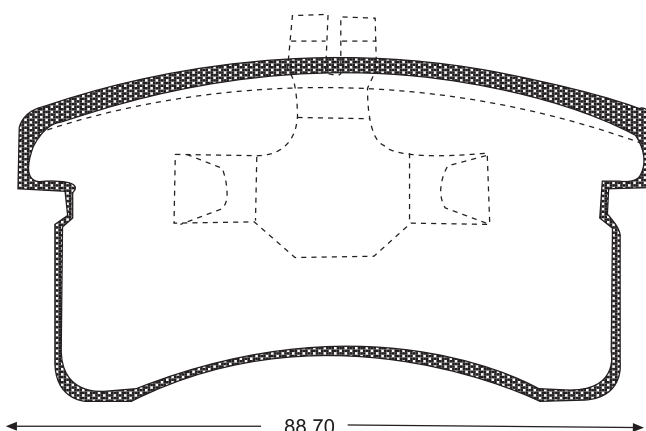

**Delanteras**

<b>CHARADE G-20</b>	Del. 79 → 82
---------------------	--------------

<b>CHARADE G-11 / G-21 / G-30</b>	Del. 83 → 87
-----------------------------------	--------------

<b>FURGON</b>	Del. 87 → 91
<b>CHARADE G-10</b>	Del. 87 → 91

<b>JEEP TERIOS</b>	Del. 96 → 05
--------------------	--------------

*Delanteras*

**394**

JEEP TERIOS | Del. 05 → 07

**1052**

ESPEJOR: 16.4 mm

JEEP TERIOS ADVANTAGE 1.5 | Del. 08 → 11

**84**

CHARMANT 1.6 | Del. 77 → 80

**85**

CHARMANT 1.3 - 1.6 | Del. 81 →

**Delanteras**

<b>GIRO</b>	Del. 88 → 92
-------------	--------------

<b>GIRO</b>	Del. 92 → 00
<b>APALUSSE 1.6</b>	Del. 89 → 00
<b>CHARADE 1.0 - 1.3</b>	Del. 91 → 98

<b>CHARADE GTI</b>	Del. 94 → 04
<b>GITO TS</b>	Del. 95 → 05
<b>GRAND MOVE</b>	Del. 97 → 99
<b>CUORE</b>	Del. 98 → 08

<b>CUORE 0.8</b>	Del. 90 → 97
<b>OPTI 0.6</b>	Del. 94 → 97

**Delanteras**

SIRION 1.0i - 1.3 WTi