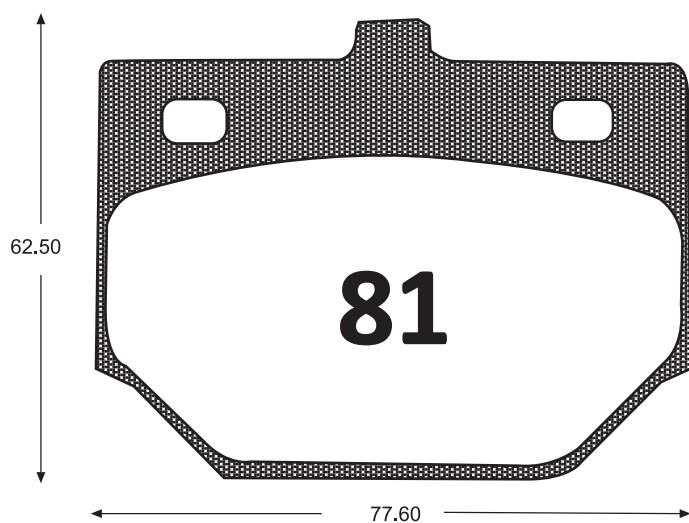

**Delanteras**

<b>CHARADE G-20</b>	Del. 79 → 82
---------------------	--------------

<b>CHARADE G-11 / G-21 / G-30</b>	Del. 83 → 87
-----------------------------------	--------------

<b>FURGON</b>	Del. 87 → 91
<b>CHARADE G-10</b>	Del. 87 → 91

<b>JEEP TERIOS</b>	Del. 96 → 05
--------------------	--------------

*Delanteras*

**394**

JEEP TERIOS | Del. 05 → 07

**1052**

ESPEJOR: 16.4 mm

JEEP TERIOS ADVANTAGE 1.5 | Del. 08 → 11

**84**

CHARMANT 1.6 | Del. 77 → 80

**85**

CHARMANT 1.3 - 1.6 | Del. 81 →

**Delanteras**

<b>GIRO</b>	Del. 88 → 92
-------------	--------------

<b>GIRO</b>	Del. 92 → 00
<b>APALUSSE 1.6</b>	Del. 89 → 00
<b>CHARADE 1.0 - 1.3</b>	Del. 91 → 98

**90**

APLAUSSE 1.6i

Tras. 93 → 97