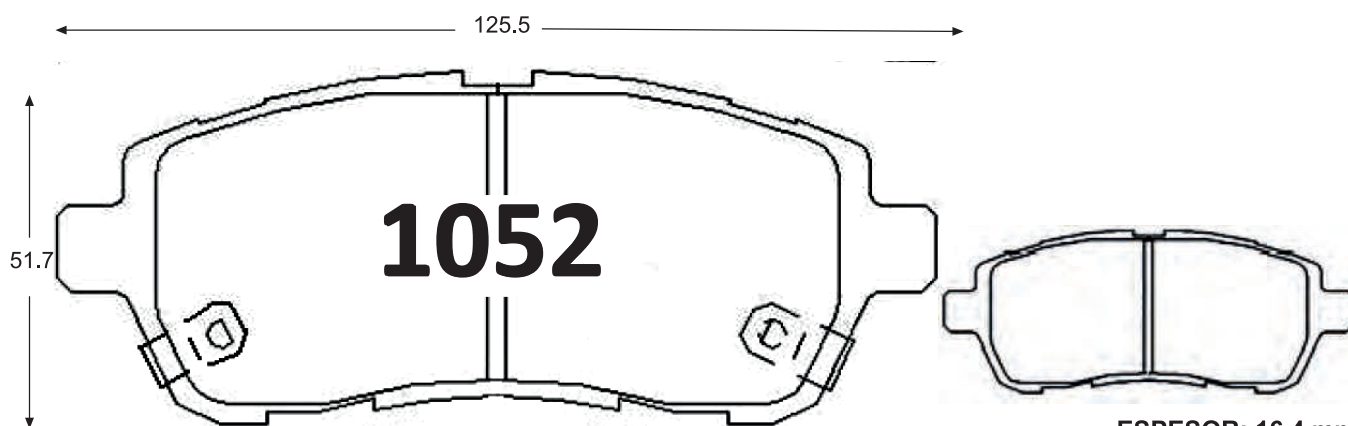

**Delanteras**

<b>CHARADE G-20</b>	Del. 79 → 82
---------------------	--------------

<b>CHARADE G-11 / G-21 / G-30</b>	Del. 83 → 87
-----------------------------------	--------------

<b>FURGON</b>	Del. 87 → 91
<b>CHARADE G-10</b>	Del. 87 → 91

<b>JEEP TERIOS</b>	Del. 96 → 05
--------------------	--------------

*Delanteras*

**394**

JEEP TERIOS | Del. 05 → 07

**1052**

ESPEJOR: 16.4 mm

JEEP TERIOS ADVANTAGE 1.5 | Del. 08 → 11

**84**

CHARMANT 1.6 | Del. 77 → 80

**85**

CHARMANT 1.3 - 1.6 | Del. 81 →

**Delanteras**

<b>GIRO</b>	Del. 88 → 92
-------------	--------------

<b>GIRO</b>	Del. 92 → 00
<b>APALUSSE 1.6</b>	Del. 89 → 00
<b>CHARADE 1.0 - 1.3</b>	Del. 91 → 98