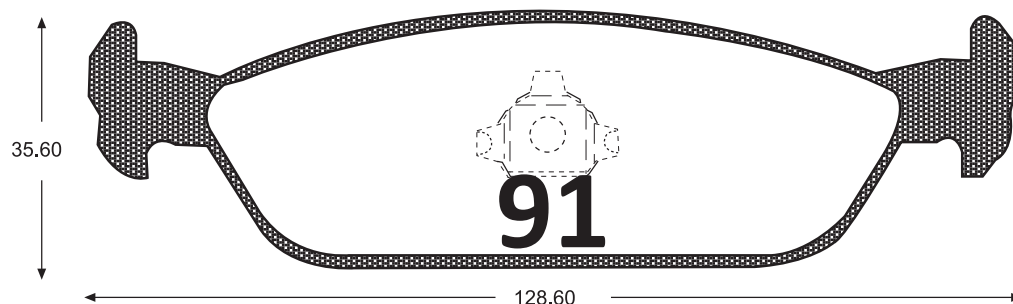

Del. 98 → 08

ESPEJOR: 15.8 mm

MIRA	Del. 99 → 09
CUORE	Del. 00 → 08
GRAN MOVE	Del. 04 → 08

CON SENSOR

JEEP ROCKY	Del. 90 → 00
JEEP FEROZA	Del. 90 → 00

**Traseras**

**87**

CON SENSOR

JEEP FERROZA - ROCKY

Del. 90 → 00

**TRASERAS**

**89**

GRAN MOVE      Tras. 86 → 90

CHARADE GTI	Tras. 94 → 99
GIRO TS	Tras. 95 → 99

**91**

APLAUSSE Xi 1.6 16V	Tras. 87 → 92
GIRO GTi	Tras. 92 → 93

**90**

APLAUSSE 1.6i

Tras. 93 → 97