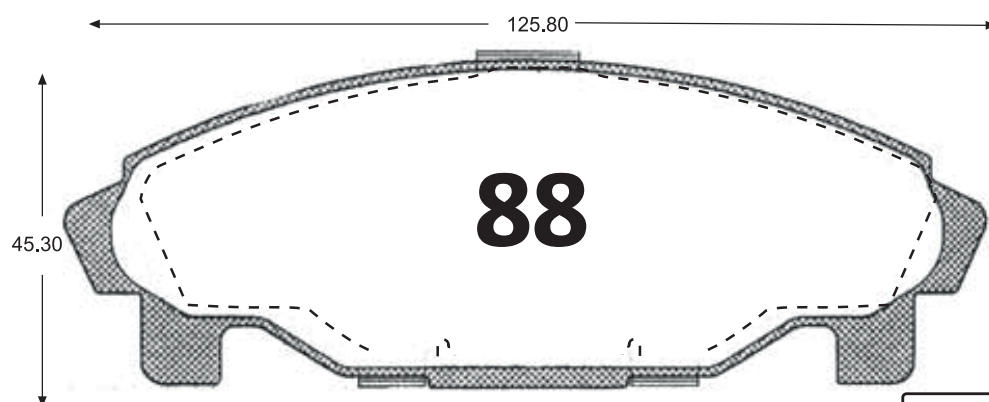

<b>JEEP TERIOS</b>	Del. 96 → 05
--------------------	--------------

*Delanteras*

**394**

JEEP TERIOS | Del. 05 → 07

**1052**

ESPEJOR: 16.4 mm

JEEP TERIOS ADVANTAGE 1.5 | Del. 08 → 11

**84**

CHARMANT 1.6 | Del. 77 → 80

**85**

CHARMANT 1.3 - 1.6 | Del. 81 →

**Delanteras**

<b>GIRO</b>	Del. 88 → 92
-------------	--------------

<b>GIRO</b>	Del. 92 → 00
<b>APALUSSE 1.6</b>	Del. 89 → 00
<b>CHARADE 1.0 - 1.3</b>	Del. 91 → 98

<b>CHARADE GTI</b>	Del. 94 → 04
<b>GITO TS</b>	Del. 95 → 05
<b>GRAND MOVE</b>	Del. 97 → 99
<b>CUORE</b>	Del. 98 → 08

<b>CUORE 0.8</b>	Del. 90 → 97
<b>OPTI 0.6</b>	Del. 94 → 97

**Delanteras**

SIRION 1.0i - 1.3 WTi