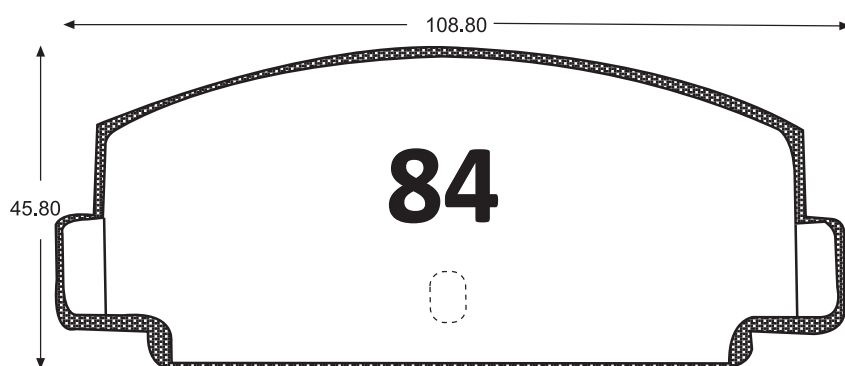

**Delanteras**

<b>CHARADE G-20</b>	Del. 79 → 82
---------------------	--------------

<b>CHARADE G-11 / G-21 / G-30</b>	Del. 83 → 87
-----------------------------------	--------------

<b>FURGON</b>	Del. 87 → 91
<b>CHARADE G-10</b>	Del. 87 → 91

<b>JEEP TERIOS</b>	Del. 96 → 05
--------------------	--------------

*Delanteras*

**394**

JEEP TERIOS | Del. 05 → 07

**1052**

ESPEJOR: 16.4 mm

JEEP TERIOS ADVANTAGE 1.5 | Del. 08 → 11

**84**

CHARMANT 1.6 | Del. 77 → 80

**85**

CHARMANT 1.3 - 1.6 | Del. 81 →

**Delanteras**

<b>GIRO</b>	Del. 88 → 92
-------------	--------------

<b>GIRO</b>	Del. 92 → 00
<b>APALUSSE 1.6</b>	Del. 89 → 00
<b>CHARADE 1.0 - 1.3</b>	Del. 91 → 98

<b>CHARADE GTI</b>	Del. 94 → 04
<b>GITO TS</b>	Del. 95 → 05
<b>GRAND MOVE</b>	Del. 97 → 99
<b>CUORE</b>	Del. 98 → 08

<b>CUORE 0.8</b>	Del. 90 → 97
<b>OPTI 0.6</b>	Del. 94 → 97

**Delanteras**

SIRION 1.0i - 1.3 WTi