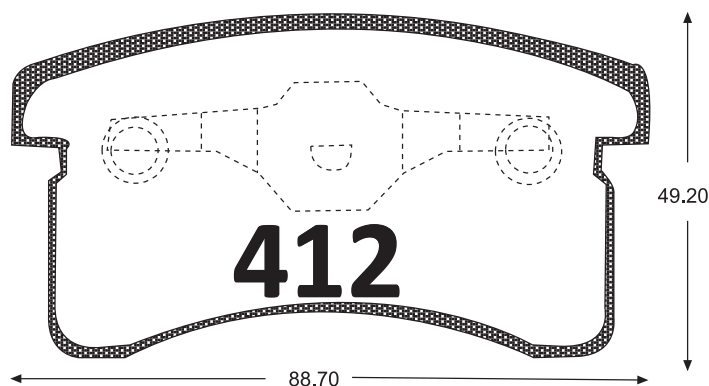

**Delanteras**

<b>CHARADE G-20</b>	Del. 79 → 82
---------------------	--------------

<b>CHARADE G-11 / G-21 / G-30</b>	Del. 83 → 87
-----------------------------------	--------------

<b>FURGON</b>	Del. 87 → 91
<b>CHARADE G-10</b>	Del. 87 → 91

<b>JEEP TERIOS</b>	Del. 96 → 05
--------------------	--------------

*Delanteras*

**394**

JEEP TERIOS | Del. 05 → 07

**1052**

ESPEJOR: 16.4 mm

JEEP TERIOS ADVANTAGE 1.5 | Del. 08 → 11

**84**

CHARMANT 1.6 | Del. 77 → 80

**85**

CHARMANT 1.3 - 1.6 | Del. 81 →

**Delanteras**

<b>GIRO</b>	Del. 88 → 92
-------------	--------------

<b>GIRO</b>	Del. 92 → 00
<b>APALUSSE 1.6</b>	Del. 89 → 00
<b>CHARADE 1.0 - 1.3</b>	Del. 91 → 98

<b>CHARADE GTI</b>	Del. 94 → 04
<b>GITO TS</b>	Del. 95 → 05
<b>GRAND MOVE</b>	Del. 97 → 99
<b>CUORE</b>	Del. 98 → 08

<b>CUORE 0.8</b>	Del. 90 → 97
<b>OPTI 0.6</b>	Del. 94 → 97

**Delanteras**

SIRION 1.0i - 1.3 WTi