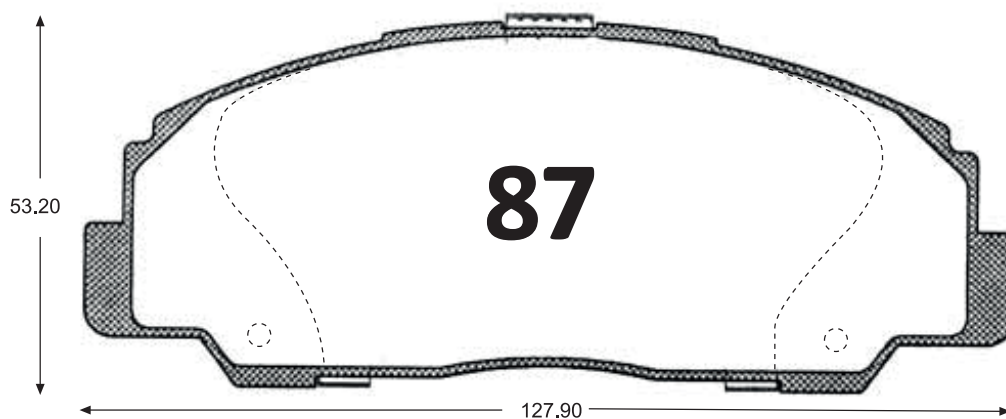

<b>CHARADE GTI</b>	Del. 94 → 04
<b>GITO TS</b>	Del. 95 → 05
<b>GRAND MOVE</b>	Del. 97 → 99
<b>CUORE</b>	Del. 98 → 08

<b>CUORE 0.8</b>	Del. 90 → 97
<b>OPTI 0.6</b>	Del. 94 → 97

**Delanteras**

SIRION 1.0i - 1.3 WTi

Del. 98 → 08

ESPEJOR: 15.8 mm

MIRA	Del. 99 → 09
CUORE	Del. 00 → 08
GRAN MOVE	Del. 04 → 08

CON SENSOR

JEEP ROCKY	Del. 90 → 00
JEEP FEROZA	Del. 90 → 00

**Traseras**

**87**

CON SENSOR