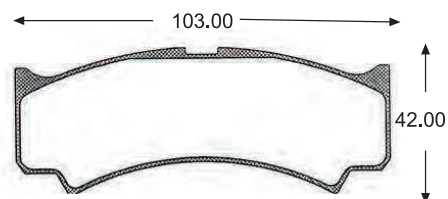

**Delanteras**

<b>CHARADE G-20</b>	Del. 79 → 82
---------------------	--------------

<b>CHARADE G-11 / G-21 / G-30</b>	Del. 83 → 87
-----------------------------------	--------------

<b>FURGON</b>	Del. 87 → 91
<b>CHARADE G-10</b>	Del. 87 → 91

<b>JEEP TERIOS</b>	Del. 96 → 05
--------------------	--------------

*Delanteras*

**394**

JEEP TERIOS | Del. 05 → 07

**1052**

ESPEJOR: 16.4 mm

JEEP TERIOS ADVANTAGE 1.5 | Del. 08 → 11

**84**

CHARMANT 1.6 | Del. 77 → 80

**85**

CHARMANT 1.3 - 1.6 | Del. 81 →

**Delanteras**

<b>GIRO</b>	Del. 88 → 92
-------------	--------------

<b>GIRO</b>	Del. 92 → 00
<b>APALUSSE 1.6</b>	Del. 89 → 00
<b>CHARADE 1.0 - 1.3</b>	Del. 91 → 98

<b>CHARADE GTI</b>	Del. 94 → 04
<b>GITO TS</b>	Del. 95 → 05
<b>GRAND MOVE</b>	Del. 97 → 99
<b>CUORE</b>	Del. 98 → 08

<b>CUORE 0.8</b>	Del. 90 → 97
<b>OPTI 0.6</b>	Del. 94 → 97

**Delanteras**

SIRION 1.0i - 1.3 WTi