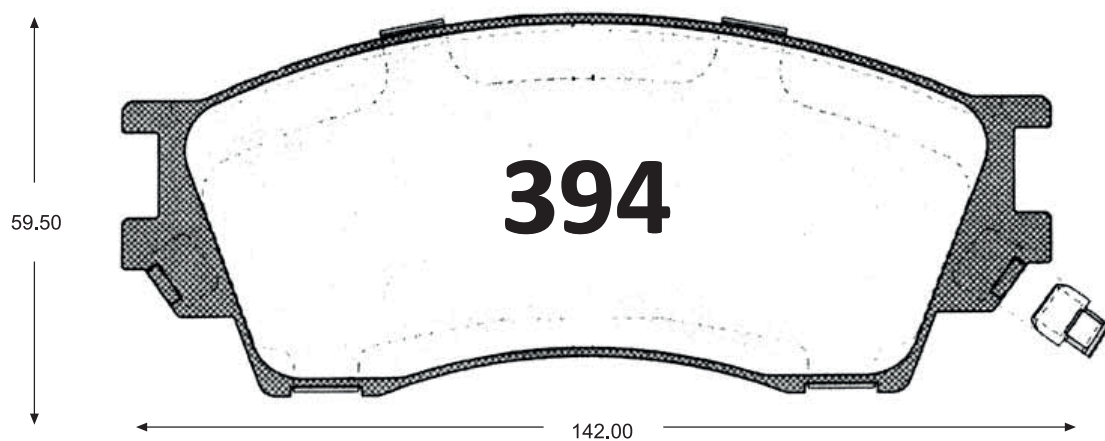

**Delanteras**

<b>CHARADE G-20</b>	Del. 79 → 82
---------------------	--------------

<b>CHARADE G-11 / G-21 / G-30</b>	Del. 83 → 87
-----------------------------------	--------------

<b>FURGON</b>	Del. 87 → 91
<b>CHARADE G-10</b>	Del. 87 → 91

<b>JEEP TERIOS</b>	Del. 96 → 05
--------------------	--------------

*Delanteras*

**394**

JEEP TERIOS | Del. 05 → 07

**1052**

ESPEJOR: 16.4 mm

JEEP TERIOS ADVANTAGE 1.5 | Del. 08 → 11

**84**