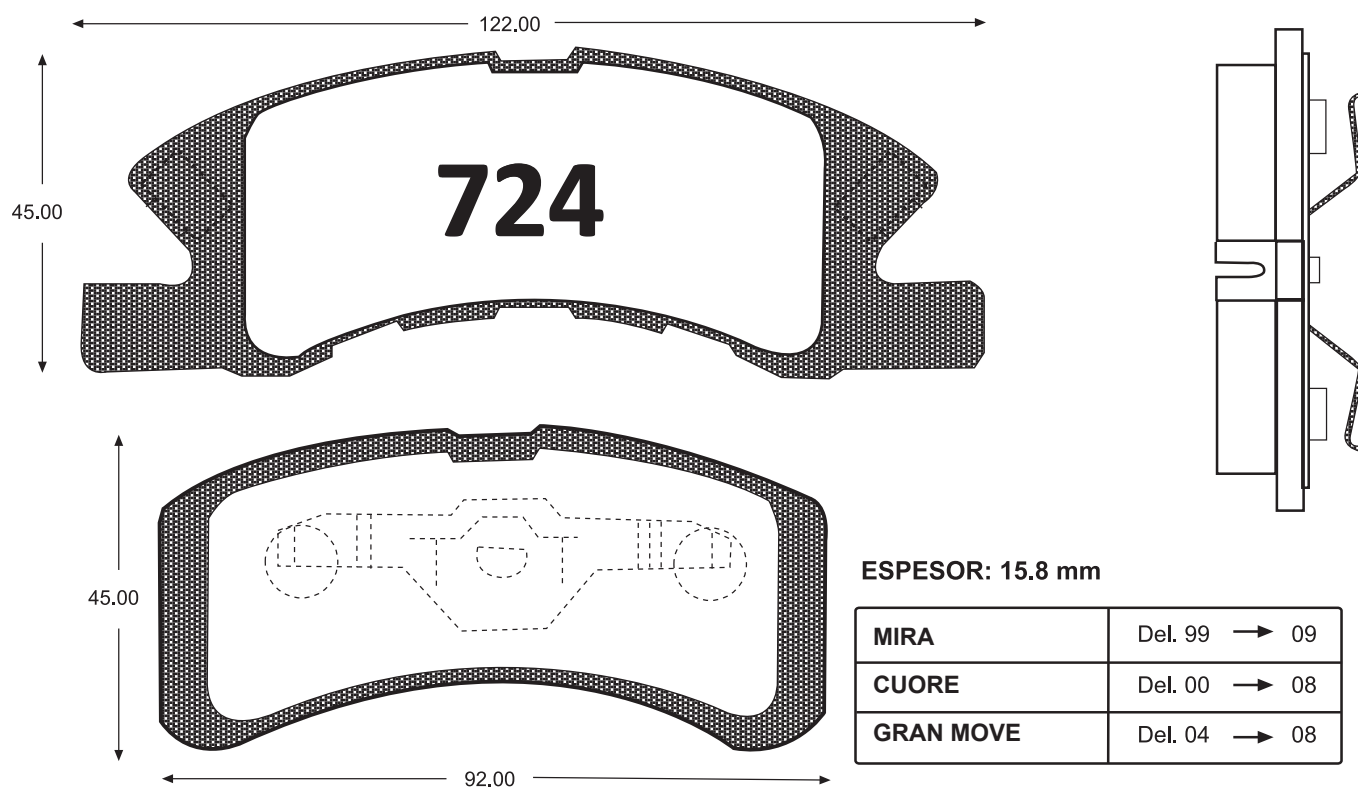

CHARMANT 1.6 | Del. 77 → 80

**85**

CHARMANT 1.3 - 1.6 | Del. 81 →

**Delanteras**

<b>GIRO</b>	Del. 88 → 92
-------------	--------------

<b>GIRO</b>	Del. 92 → 00
<b>APALUSSE 1.6</b>	Del. 89 → 00
<b>CHARADE 1.0 - 1.3</b>	Del. 91 → 98

<b>CHARADE GTI</b>	Del. 94 → 04
<b>GITO TS</b>	Del. 95 → 05
<b>GRAND MOVE</b>	Del. 97 → 99
<b>CUORE</b>	Del. 98 → 08

<b>CUORE 0.8</b>	Del. 90 → 97
<b>OPTI 0.6</b>	Del. 94 → 97

**Delanteras**

SIRION 1.0i - 1.3 WTi

Del. 98 → 08

ESPEJOR: 15.8 mm

MIRA	Del. 99 → 09
CUORE	Del. 00 → 08
GRAN MOVE	Del. 04 → 08

CON SENSOR

JEEP ROCKY	Del. 90 → 00
JEEP FEROZA	Del. 90 → 00

**Traseras**

**87**

CON SENSOR