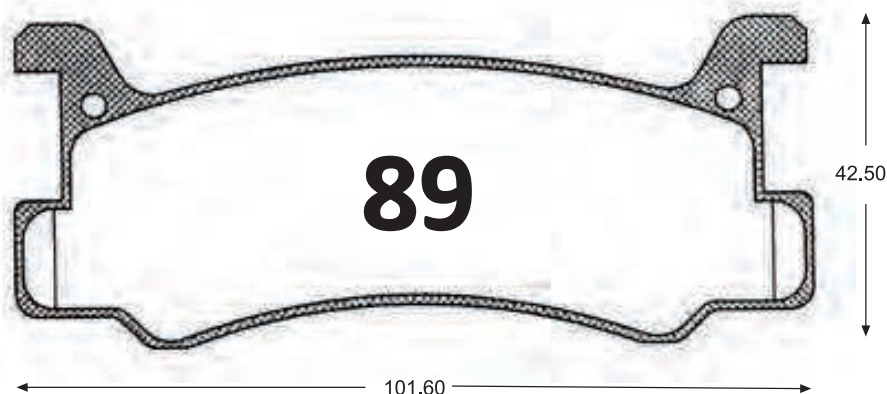

TRASERAS

89

GRAN MOVE   Tras. 86 → 90

CHARADE GTI	Tras. 94 → 99
GIRO TS	Tras. 95 → 99