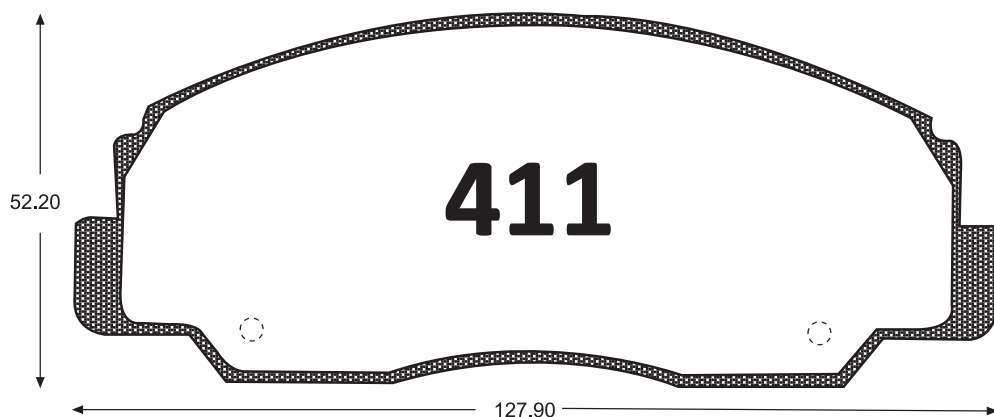

CHARMANT 1.6 | Del. 77 → 80

**85**

CHARMANT 1.3 - 1.6 | Del. 81 →

**Delanteras**

<b>GIRO</b>	Del. 88 → 92
-------------	--------------

<b>GIRO</b>	Del. 92 → 00
<b>APALUSSE 1.6</b>	Del. 89 → 00
<b>CHARADE 1.0 - 1.3</b>	Del. 91 → 98

<b>CHARADE GTI</b>	Del. 94 → 04
<b>GITO TS</b>	Del. 95 → 05
<b>GRAND MOVE</b>	Del. 97 → 99
<b>CUORE</b>	Del. 98 → 08

<b>CUORE 0.8</b>	Del. 90 → 97
<b>OPTI 0.6</b>	Del. 94 → 97

**Delanteras**

SIRION 1.0i - 1.3 WTi

Del. 98 → 08

ESPEJOR: 15.8 mm

MIRA	Del. 99 → 09
CUORE	Del. 00 → 08
GRAN MOVE	Del. 04 → 08

CON SENSOR

JEEP ROCKY	Del. 90 → 00
JEEP FEROZA	Del. 90 → 00

**Traseras**

**87**

CON SENSOR