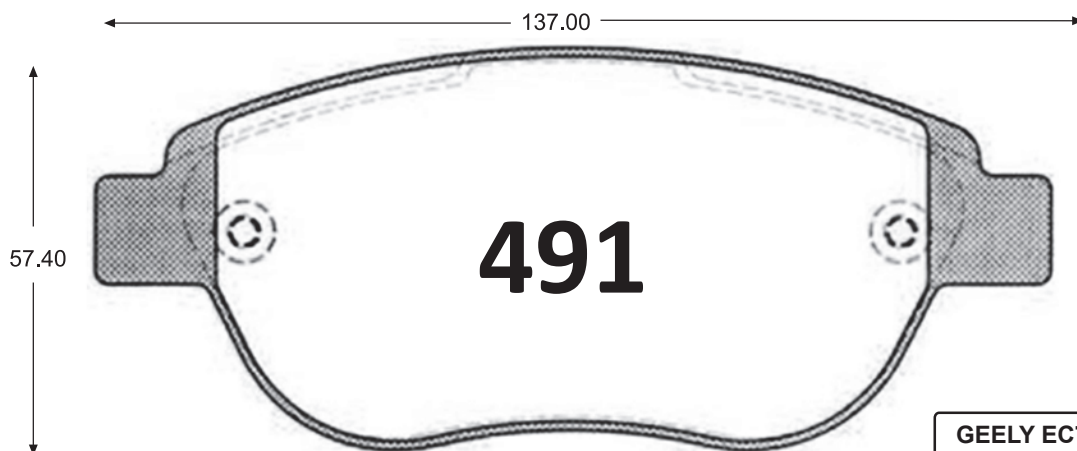

ESPEJOR: 17.5 mm

GEELY EX-7 | Del. 14 →

ESPEJOR: 19 mm

GEELY EC7 | Del. 12 →

GEELY MK 1500 16V

Tras. 09 →

ESPEJOR: 14.9 mm

GEELY SL 1.8