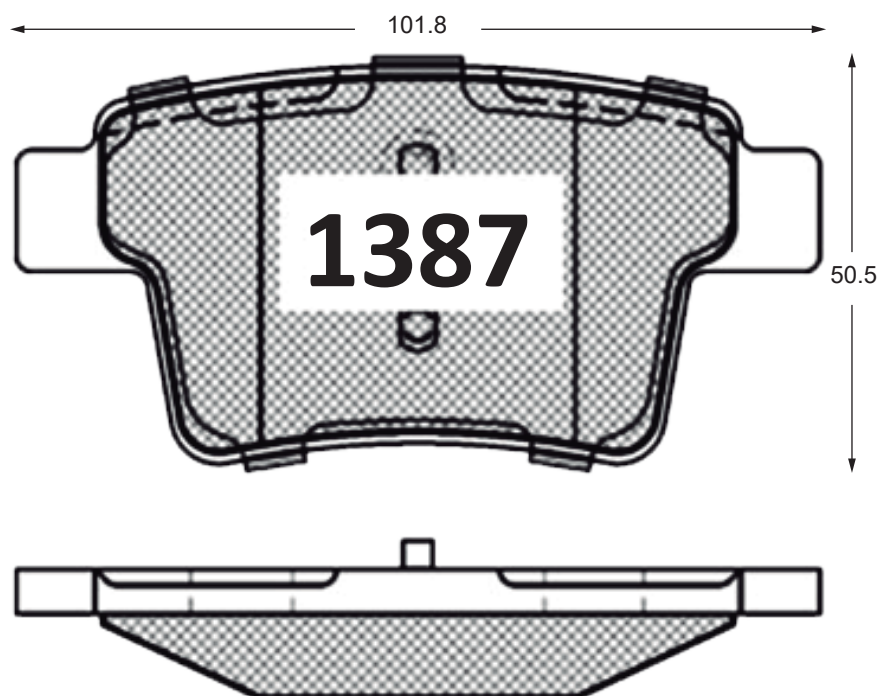

GEELY EX7

Tras. 14 →