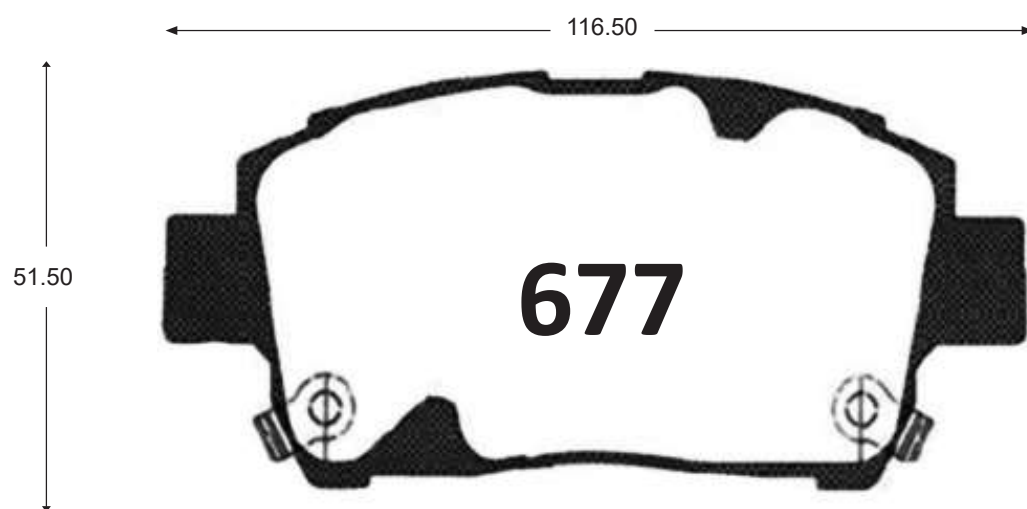

Delanteras

ESPESOR: 13.9 mm

GEELY CK 1.3

Del. 10 →

GEELY LC 1.3

Del. 11 →

GEELY NEW CK 1.3

Del. 10 →

ESPEJOR: 17.5 mm

GEELY EX-7 | Del. 14 →

ESPEJOR: 19 mm

GEELY EC7 | Del. 12 →

GEELY MK 1500 16V

Tras. 09 →

ESPEJOR: 14.9 mm

GEELY SL 1.8