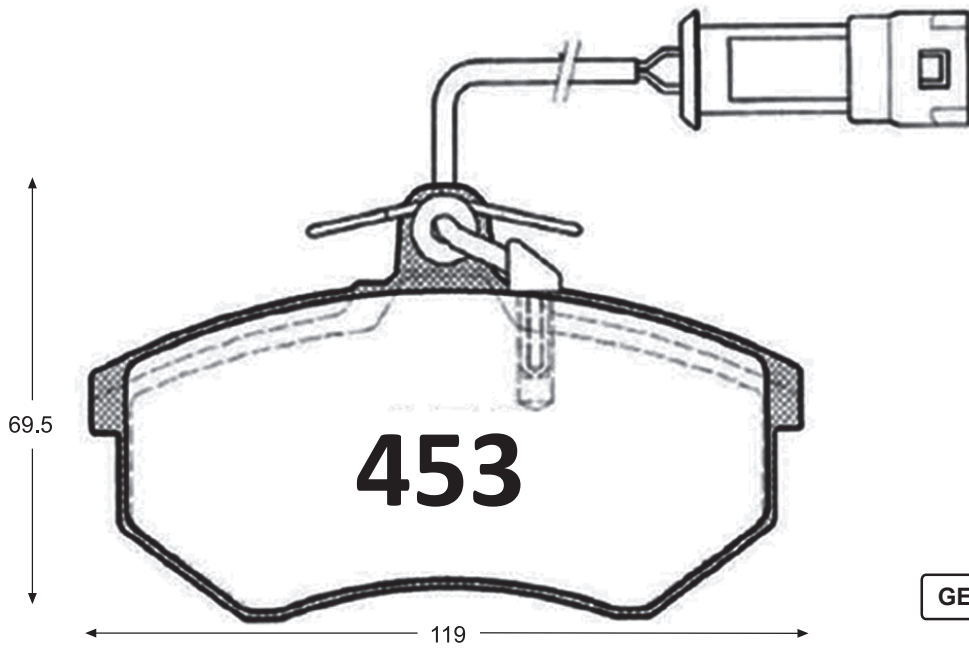

Delanteras

GEELY CK 1.5 | Del. 11 →