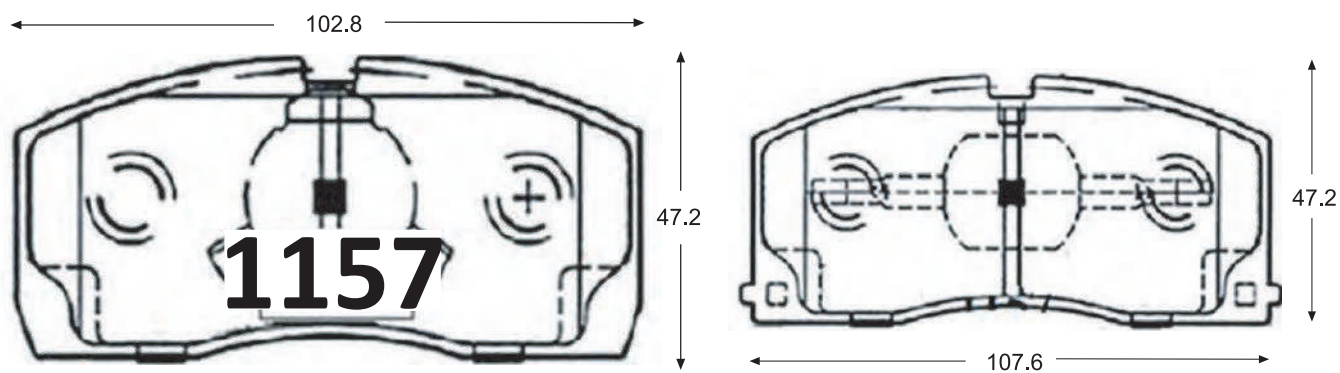

Delanteras

ESPESOR: 13.9 mm

GEELY CK 1.3

Del. 10 →

GEELY LC 1.3

Del. 11 →

GEELY NEW CK 1.3

Del. 10 →

ESPEJOR: 17.5 mm

GEELY EX-7 | Del. 14 →

ESPEJOR: 19 mm

GEELY EC7 | Del. 12 →

GEELY MK 1500 16V

Tras. 09 →

ESPEJOR: 14.9 mm

GEELY SL 1.8