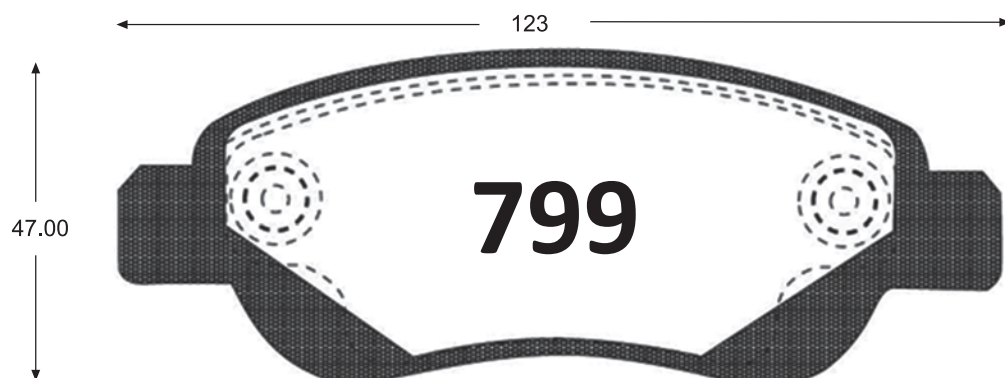

Delanteras

ESPESOR: 13.9 mm

GEELY CK 1.3

Del. 10 →

GEELY LC 1.3

Del. 11 →

GEELY NEW CK 1.3

Del. 10 →

ESPEJOR: 17.5 mm

GEELY EX-7 | Del. 14 →

ESPEJOR: 19 mm

GEELY EC7 | Del. 12 →

GEELY MK 1500 16V

Tras. 09 →

ESPEJOR: 14.9 mm

GEELY SL 1.8