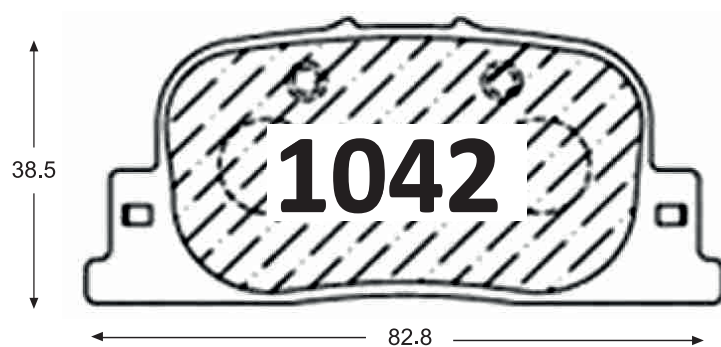

ESPEJOR: 17.5 mm

GEELY EX-7 | Del. 14 →

ESPEJOR: 19 mm

GEELY EC7 | Del. 12 →

GEELY MK 1500 16V

Tras. 09 →

ESPEJOR: 14.9 mm

GEELY SL 1.8