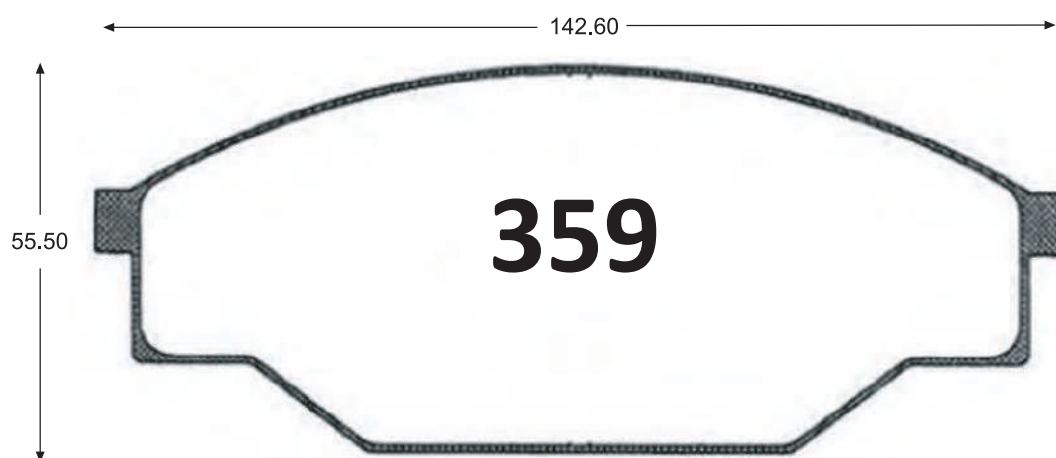

Delanteras

FLORID 1.3	Del. 10 → 13
-------------------	--------------

VOLEEX C10	Del. 14 →
VOLEEX C20	Del. 15 →
VOLEEX C30	Del. 10 → 13

WINGLE 2WD / 4WD	Del. 09 →
HOVER 5	Del. 08 →
HAVAL 5	Del. 10 →
HAVAL 3	Del. 10 →
SOCOLL 4WD	Del. 09 →

Delanteras

NEW DEER SE-LE-XL 2WD	Del. 08 →
CENTURY 4WD	Del. 07 →
SOCOLL 2WD	Del. 09 →
SAFE	Del. 08 →

HAVAL 6	Del. 14 →
---------	-----------

VOLEEX C50	Del. 14 →
------------	-----------

ESPESOR 16.6mm

Traseras

HOVER 2.4	Tras. 08 →
-----------	------------

ESPEJOR: 14.8 mm

VOLEEX C20	Tras. 15 →
VOLEEX C30	Tras. 10 → 13

HAVAL 6	Tras. 15 →
---------	------------