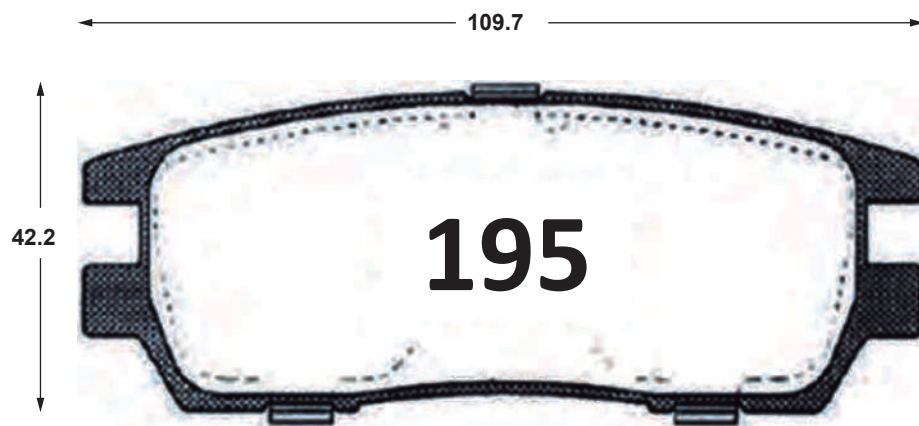

Delanteras

NEW DEER SE-LE-XL 2WD	Del. 08 →
CENTURY 4WD	Del. 07 →
SOCOLL 2WD	Del. 09 →
SAFE	Del. 08 →

HAVAL 6	Del. 14 →
---------	-----------

VOLEEX C50	Del. 14 →
------------	-----------

ESPESOR 16.6mm

Traseras

HOVER 2.4	Tras. 08 →
-----------	------------

ESPEJOR: 14.8 mm

VOLEEX C20	Tras. 15 →
VOLEEX C30	Tras. 10 → 13

HAVAL 6	Tras. 15 →
---------	------------