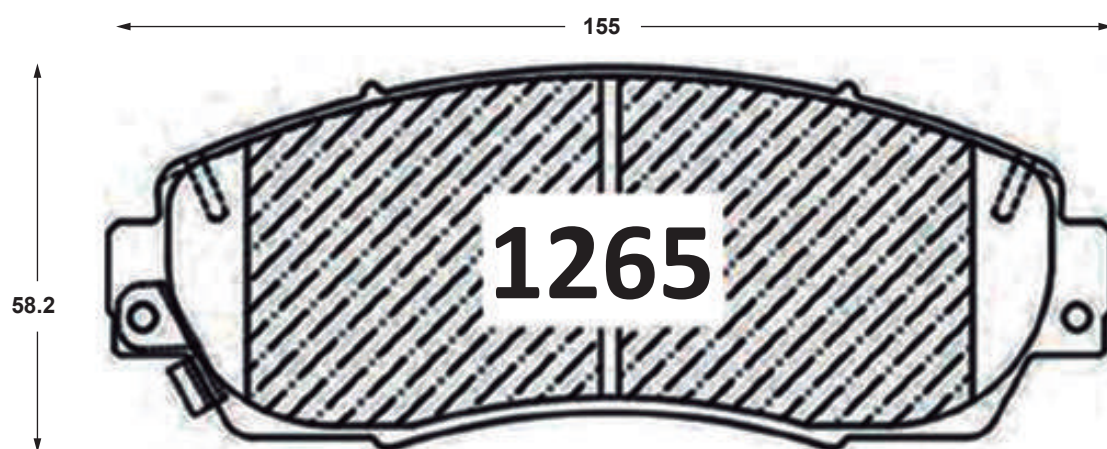

Delanteras

FLORID 1.3	Del. 10 → 13
-------------------	--------------

VOLEEX C10	Del. 14 →
VOLEEX C20	Del. 15 →
VOLEEX C30	Del. 10 → 13

WINGLE 2WD / 4WD	Del. 09 →
HOVER 5	Del. 08 →
HAVAL 5	Del. 10 →
HAVAL 3	Del. 10 →
SOCOLL 4WD	Del. 09 →

Delanteras

NEW DEER SE-LE-XL 2WD	Del. 08 →
CENTURY 4WD	Del. 07 →
SOCOLL 2WD	Del. 09 →
SAFE	Del. 08 →

HAVAL 6	Del. 14 →
---------	-----------

VOLEEX C50	Del. 14 →
------------	-----------

ESPESOR 16.6mm

Traseras

HOVER 2.4	Tras. 08 →
-----------	------------

ESPEJOR: 14.8 mm

VOLEEX C20	Tras. 15 →
VOLEEX C30	Tras. 10 → 13

HAVAL 6	Tras. 15 →
---------	------------