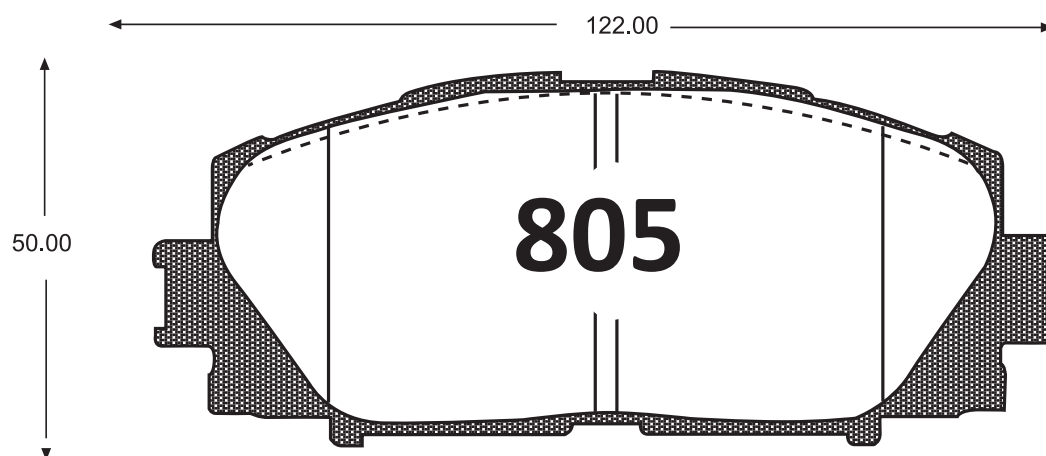

Delanteras

FLORID 1.3	Del. 10 → 13
-------------------	--------------

VOLEEX C10	Del. 14 →
VOLEEX C20	Del. 15 →
VOLEEX C30	Del. 10 → 13

WINGLE 2WD / 4WD	Del. 09 →
HOVER 5	Del. 08 →
HAVAL 5	Del. 10 →
HAVAL 3	Del. 10 →
SOCOLL 4WD	Del. 09 →

Delanteras

NEW DEER SE-LE-XL 2WD	Del. 08 →
CENTURY 4WD	Del. 07 →
SOCOLL 2WD	Del. 09 →
SAFE	Del. 08 →

HAVAL 6	Del. 14 →
---------	-----------

VOLEEX C50	Del. 14 →
------------	-----------

ESPESOR 16.6mm

Traseras

HOVER 2.4	Tras. 08 →
-----------	------------

ESPEJOR: 14.8 mm

VOLEEX C20	Tras. 15 →
VOLEEX C30	Tras. 10 → 13

HAVAL 6	Tras. 15 →
---------	------------