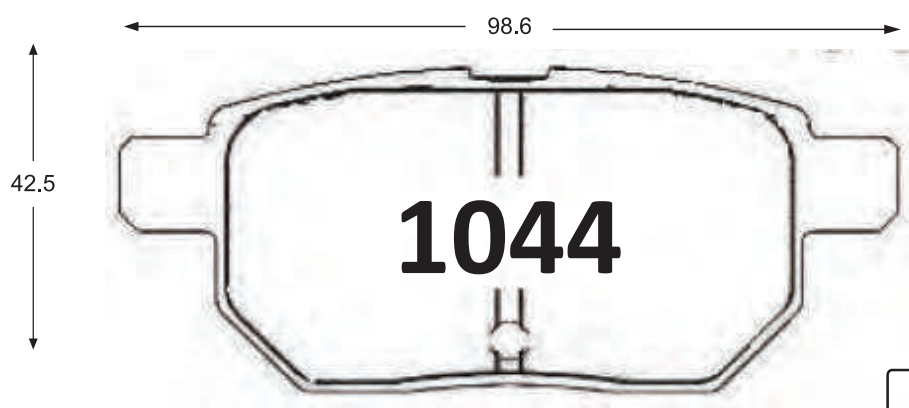

Delanteras

NEW DEER SE-LE-XL 2WD	Del. 08 →
CENTURY 4WD	Del. 07 →
SOCOLL 2WD	Del. 09 →
SAFE	Del. 08 →

HAVAL 6	Del. 14 →
---------	-----------

VOLEEX C50	Del. 14 →
------------	-----------

ESPESOR 16.6mm

Traseras

HOVER 2.4	Tras. 08 →
-----------	------------

ESPEJOR: 14.8 mm

VOLEEX C20	Tras. 15 →
VOLEEX C30	Tras. 10 → 13

HAVAL 6	Tras. 15 →
---------	------------