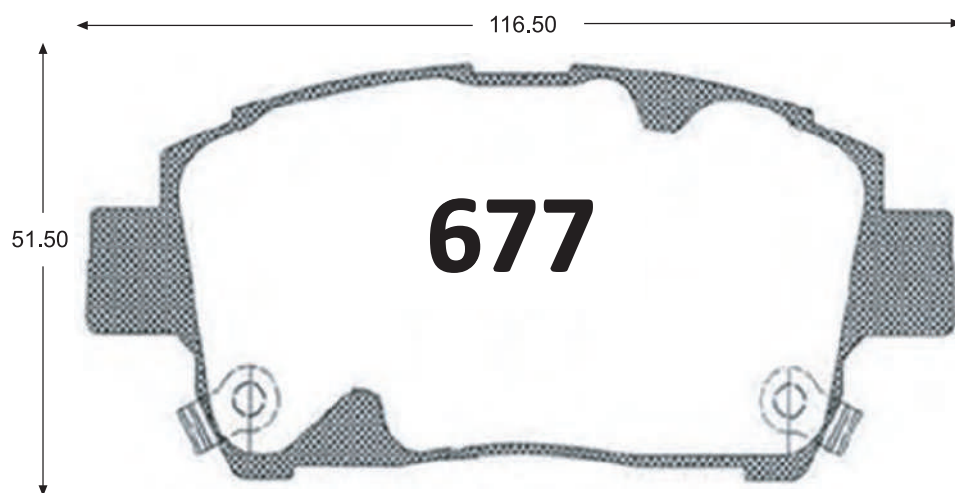

Delanteras

FLORID 1.3	Del. 10 → 13
-------------------	--------------

VOLEEX C10	Del. 14 →
VOLEEX C20	Del. 15 →
VOLEEX C30	Del. 10 → 13

WINGLE 2WD / 4WD	Del. 09 →
HOVER 5	Del. 08 →
HAVAL 5	Del. 10 →
HAVAL 3	Del. 10 →
SOCOLL 4WD	Del. 09 →

Delanteras

NEW DEER SE-LE-XL 2WD	Del. 08 →
CENTURY 4WD	Del. 07 →
SOCOLL 2WD	Del. 09 →
SAFE	Del. 08 →

HAVAL 6	Del. 14 →
---------	-----------

VOLEEX C50	Del. 14 →
------------	-----------

ESPESOR 16.6mm

Traseras

HOVER 2.4	Tras. 08 →
-----------	------------

ESPEJOR: 14.8 mm

VOLEEX C20	Tras. 15 →
VOLEEX C30	Tras. 10 → 13

HAVAL 6	Tras. 15 →
---------	------------