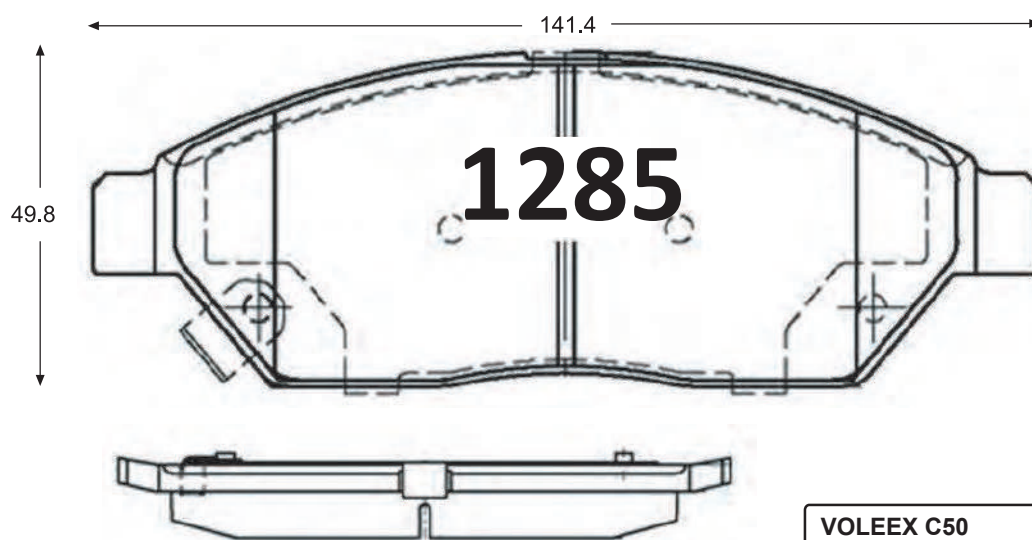

Delanteras

FLORID 1.3	Del. 10 → 13
-------------------	--------------

VOLEEX C10	Del. 14 →
VOLEEX C20	Del. 15 →
VOLEEX C30	Del. 10 → 13

WINGLE 2WD / 4WD	Del. 09 →
HOVER 5	Del. 08 →
HAVAL 5	Del. 10 →
HAVAL 3	Del. 10 →
SOCOLL 4WD	Del. 09 →

Delanteras

NEW DEER SE-LE-XL 2WD	Del. 08 →
CENTURY 4WD	Del. 07 →
SOCOLL 2WD	Del. 09 →
SAFE	Del. 08 →

HAVAL 6	Del. 14 →
---------	-----------

VOLEEX C50	Del. 14 →
------------	-----------

ESPESOR 16.6mm

Traseras

HOVER 2.4	Tras. 08 →
-----------	------------

ESPEJOR: 14.8 mm

VOLEEX C20	Tras. 15 →
VOLEEX C30	Tras. 10 → 13

HAVAL 6	Tras. 15 →
---------	------------