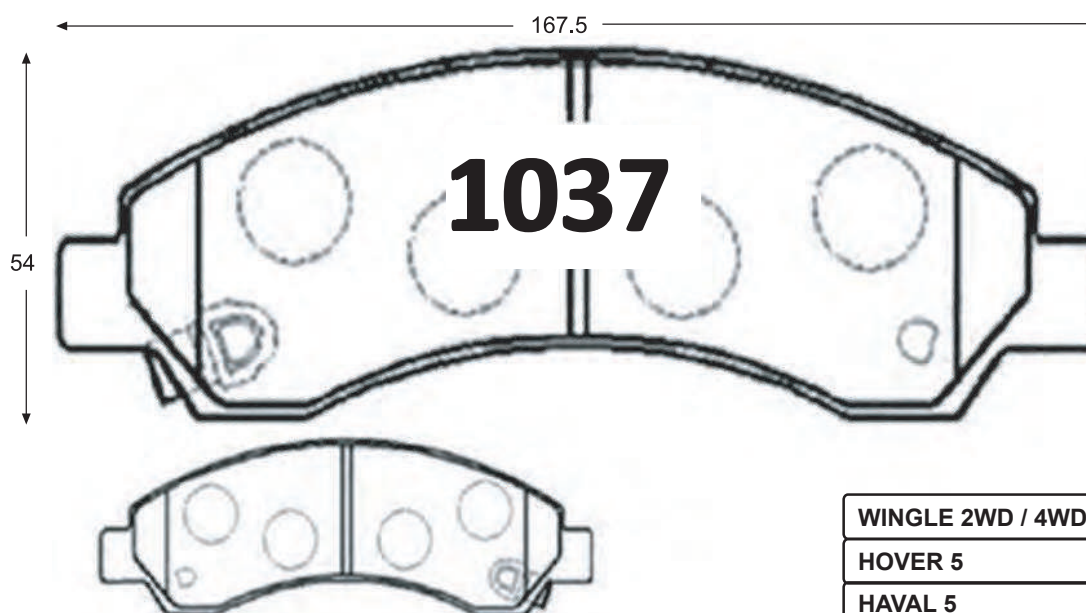

Delanteras

FLORID 1.3	Del. 10 → 13
-------------------	--------------

VOLEEX C10	Del. 14 →
VOLEEX C20	Del. 15 →
VOLEEX C30	Del. 10 → 13

WINGLE 2WD / 4WD	Del. 09 →
HOVER 5	Del. 08 →
HAVAL 5	Del. 10 →
HAVAL 3	Del. 10 →
SOCOLL 4WD	Del. 09 →

Delanteras

NEW DEER SE-LE-XL 2WD	Del. 08 →
CENTURY 4WD	Del. 07 →
SOCOLL 2WD	Del. 09 →
SAFE	Del. 08 →

HAVAL 6	Del. 14 →
---------	-----------

VOLEEX C50	Del. 14 →
------------	-----------

ESPESOR 16.6mm

Traseras

HOVER 2.4	Tras. 08 →
-----------	------------

ESPEJOR: 14.8 mm

VOLEEX C20	Tras. 15 →
VOLEEX C30	Tras. 10 → 13

HAVAL 6	Tras. 15 →
---------	------------