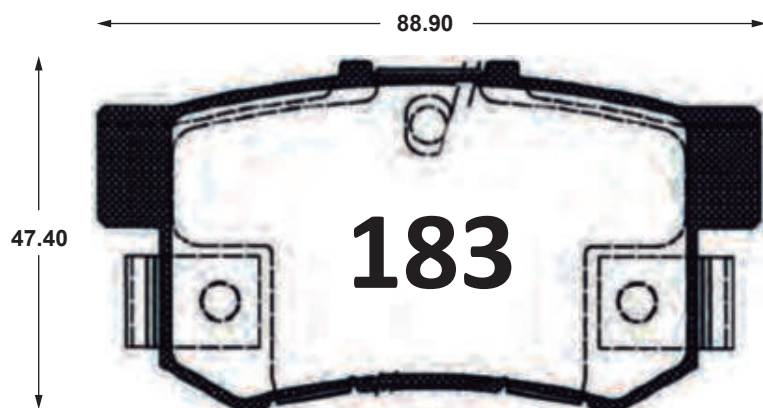

Delanteras

NEW DEER SE-LE-XL 2WD	Del. 08 →
CENTURY 4WD	Del. 07 →
SOCOLL 2WD	Del. 09 →
SAFE	Del. 08 →

HAVAL 6	Del. 14 →
---------	-----------

VOLEEX C50	Del. 14 →
------------	-----------

ESPESOR 16.6mm

Traseras

HOVER 2.4	Tras. 08 →
-----------	------------

ESPEJOR: 14.8 mm

VOLEEX C20	Tras. 15 →
VOLEEX C30	Tras. 10 → 13

HAVAL 6	Tras. 15 →
---------	------------