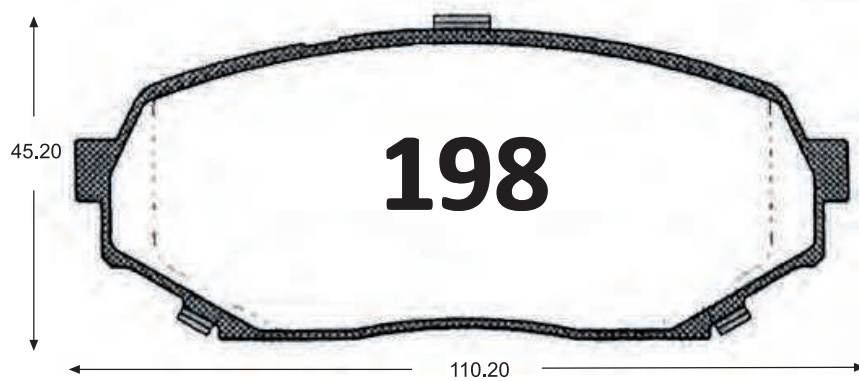

Delanteras

GEMINI 1.6

Del. 73 → 79

GEMINI

Del. 85 → 89

GEMINI AUTO 2 PTAS

Del. 90 → 96

FARGO 1.8 - 2.2

Del. 81 → 84

Delanteras

IMPULSE	Del. 90 → 92
STYLUS	Del. 93 →

TROOPER	Del. 85 → 88
----------------	--------------

TROOPER	Del. 88 → 92
----------------	--------------

TROOPER 4WD	Del. 92 → 03
AXIOM	Del. 02 → 04

Traseras

TROOPER II	Tras. 91 → 92
-------------------	---------------

TROOPER II	Tras. 92 → 02
-------------------	---------------

TROOPER U.S.A.	Tras. 88 → 90
-----------------------	---------------

IMPULSE	Tras. 90 → 92
----------------	---------------