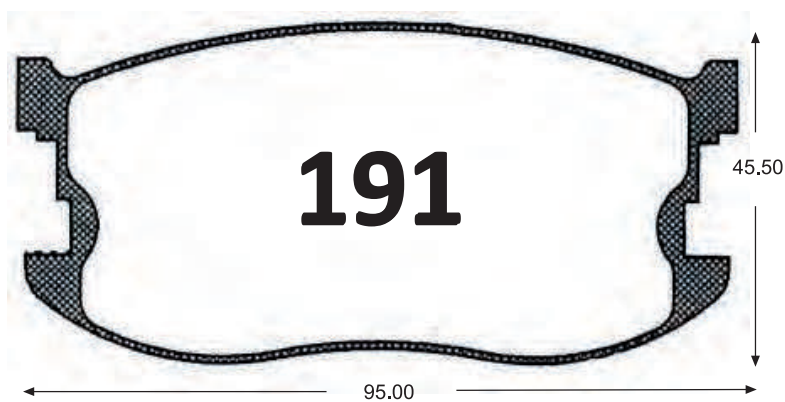

Delanteras

GEMINI 1.6

Del. 73 → 79

GEMINI

Del. 85 → 89

GEMINI AUTO 2 PTAS

Del. 90 → 96

FARGO 1.8 - 2.2

Del. 81 → 84

Delanteras

IMPULSE	Del. 90 → 92
STYLUS	Del. 93 →

TROOPER	Del. 85 → 88
----------------	--------------

TROOPER	Del. 88 → 92
----------------	--------------

TROOPER 4WD	Del. 92 → 03
AXIOM	Del. 02 → 04

Traseras

TROOPER II	Tras. 91 → 92
-------------------	---------------

TROOPER II	Tras. 92 → 02
-------------------	---------------

TROOPER U.S.A.	Tras. 88 → 90
-----------------------	---------------

IMPULSE	Tras. 90 → 92
----------------	---------------