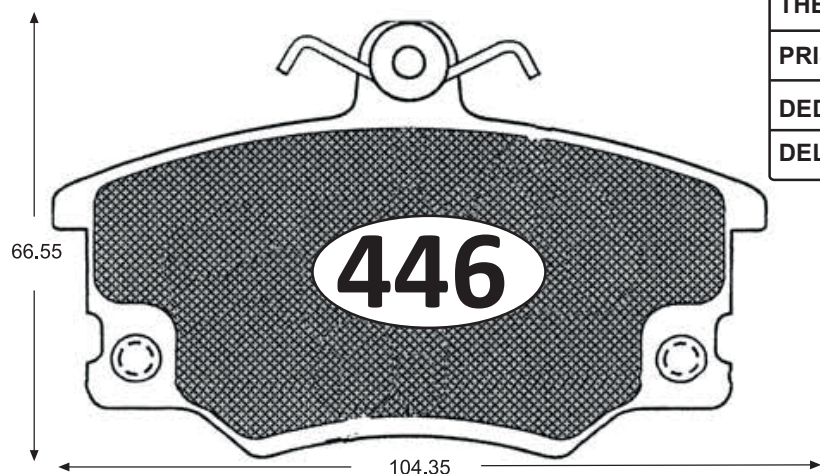

Delanteras

THEMA 2.0 16V - 2.5TD - 2.8iE - 3.0iE	Del. 84 → 88
PRISMA 1.6iE / LX - 1.9TD-2.0	Del. 83 → 89
DEDRA 1.6	Del. 89 → 96
DELTA 1.6 GTiE - 1.9 TD - 2.0 HF	Del. 86 → 91

THEMA 2.0 iE - 2.5 TD - 3.2 V8	Del. 88 → 91
--------------------------------	--------------

THEMA 2.0 OiE - 2.5 TD - 2.8 iE - 3.0 iE	Del. 91 →
--	-----------

Delanteras

JUNIOR

Del. 96 →

Traseras

DEDRA 1.6 - 1.8 - 2.0

Tras. 89 → 98

DEDRA 1.6 - 1.8 - 2.0