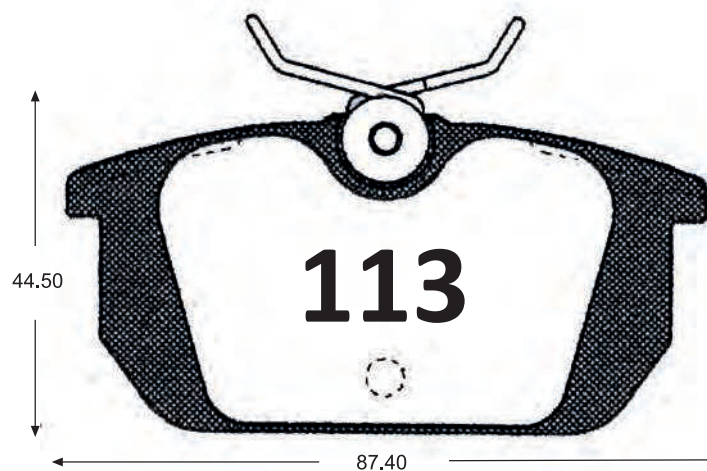

Delanteras

THEMA 2.0 16V - 2.5TD - 2.8iE - 3.0iE	Del. 84 → 88
PRISMA 1.6iE / LX - 1.9TD-2.0	Del. 83 → 89
DEDRA 1.6	Del. 89 → 96
DELTA 1.6 GTiE - 1.9 TD - 2.0 HF	Del. 86 → 91

THEMA 2.0 iE - 2.5 TD - 3.2 V8	Del. 88 → 91
--------------------------------	--------------

THEMA 2.0 OiE - 2.5 TD - 2.8 iE - 3.0 iE	Del. 91 →
--	-----------

Delanteras

JUNIOR

Del. 96 →

Traseras

DEDRA 1.6 - 1.8 - 2.0

Tras. 89 → 98

DEDRA 1.6 - 1.8 - 2.0