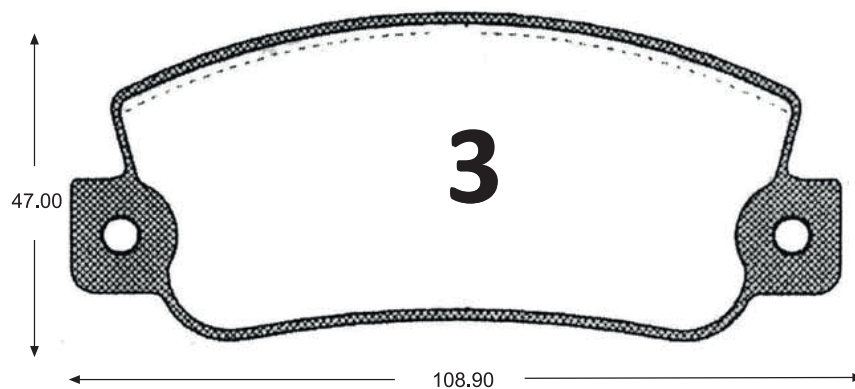

Delanteras

THEMA 2.0 16V - 2.5TD - 2.8iE - 3.0iE	Del. 84 → 88
PRISMA 1.6iE / LX - 1.9TD-2.0	Del. 83 → 89
DEDRA 1.6	Del. 89 → 96
DELTA 1.6 GTiE - 1.9 TD - 2.0 HF	Del. 86 → 91

THEMA 2.0 iE - 2.5 TD - 3.2 V8	Del. 88 → 91
--------------------------------	--------------

THEMA 2.0 OiE - 2.5 TD - 2.8 iE - 3.0 iE	Del. 91 →
--	-----------

Delanteras

JUNIOR

Del. 96 →

Traseras

DEDRA 1.6 - 1.8 - 2.0

Tras. 89 → 98

DEDRA 1.6 - 1.8 - 2.0