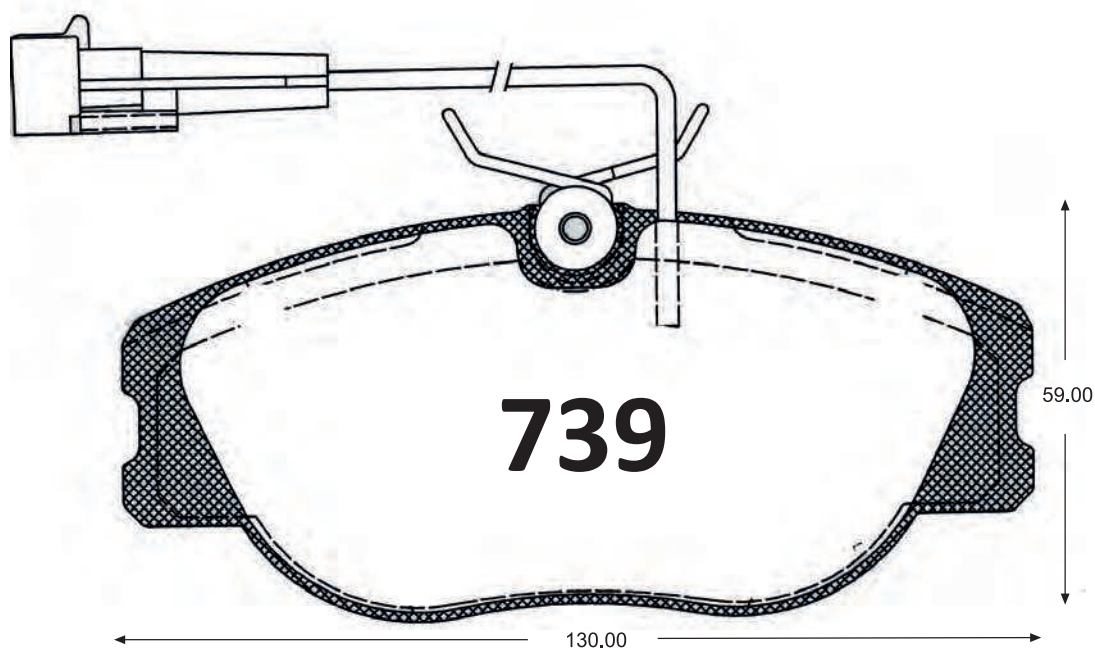

Delanteras

THEMA 2.0 16V - 2.5TD - 2.8iE - 3.0iE	Del. 84 → 88
PRISMA 1.6iE / LX - 1.9TD-2.0	Del. 83 → 89
DEDRA 1.6	Del. 89 → 96
DELTA 1.6 GTiE - 1.9 TD - 2.0 HF	Del. 86 → 91

THEMA 2.0 iE - 2.5 TD - 3.2 V8	Del. 88 → 91
--------------------------------	--------------

THEMA 2.0 OiE - 2.5 TD - 2.8 iE - 3.0 iE	Del. 91 →
--	-----------

Delanteras

JUNIOR

Del. 96 →

Traseras

DEDRA 1.6 - 1.8 - 2.0

Tras. 89 → 98

DEDRA 1.6 - 1.8 - 2.0