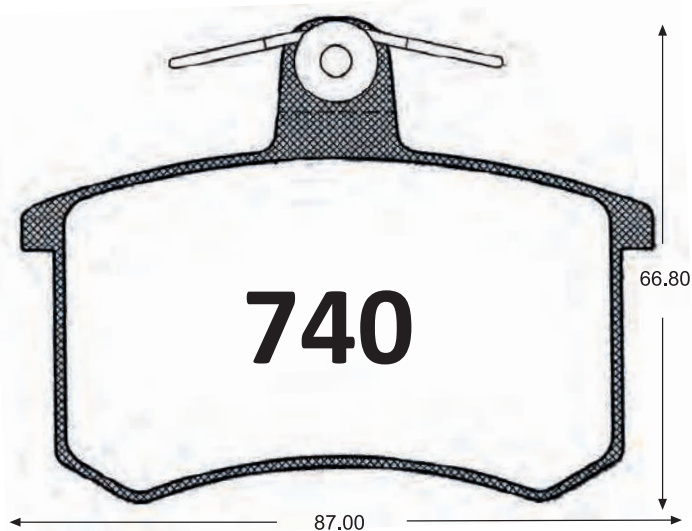

THEMA

Tras. 84 → 91