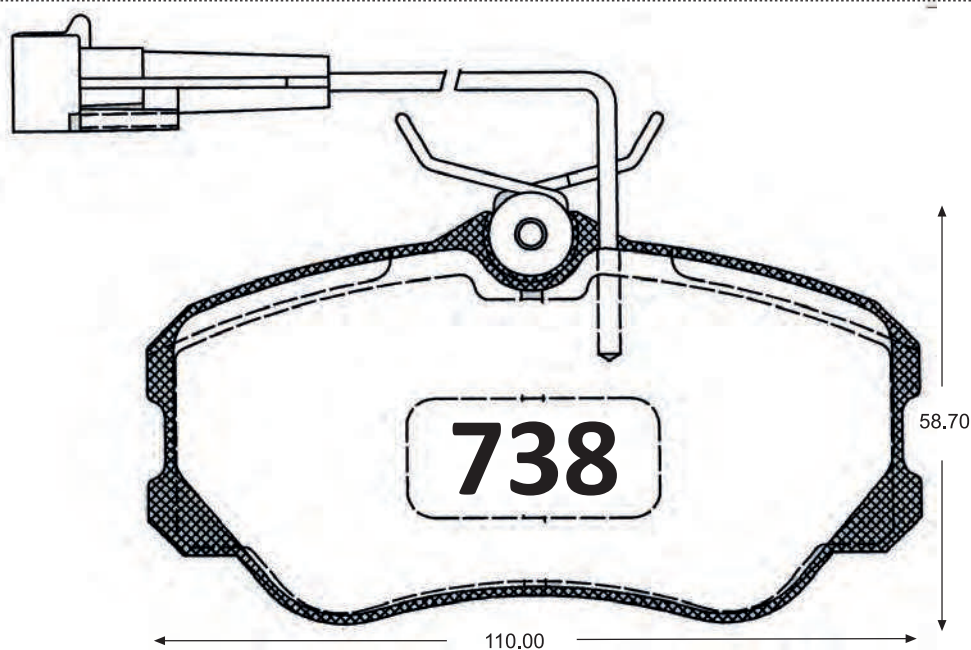

Delanteras

THEMA 2.0 16V - 2.5TD - 2.8iE - 3.0iE	Del. 84 → 88
PRISMA 1.6iE / LX - 1.9TD-2.0	Del. 83 → 89
DEDRA 1.6	Del. 89 → 96
DELTA 1.6 GTiE - 1.9 TD - 2.0 HF	Del. 86 → 91

THEMA 2.0 iE - 2.5 TD - 3.2 V8	Del. 88 → 91
--------------------------------	--------------

THEMA 2.0 OiE - 2.5 TD - 2.8 iE - 3.0 iE	Del. 91 →
--	-----------

Delanteras

JUNIOR

Del. 96 →

Traseras

DEDRA 1.6 - 1.8 - 2.0

Tras. 89 → 98

DEDRA 1.6 - 1.8 - 2.0

Tras. 93 → 95

THEMA

Tras. 84 → 91