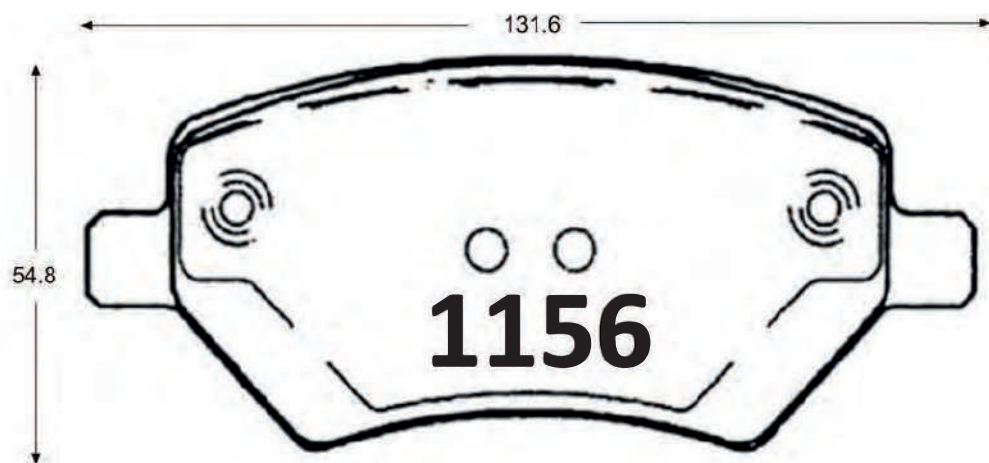

Delanteras

ESPESOR: 13.9 mm

LIFAN 320 1.3 16V

Del. 07 →

LIFAN 520 1.3 - 1.6

Del. 10 →

LIFAN 620 1.6

Del. 10 →

Delanteras

LIFAN X60

Del. 16 →

Traseras

LIFAN 620 1.6

Tras. 10 →

LIFAN X60

Tras. 16 →