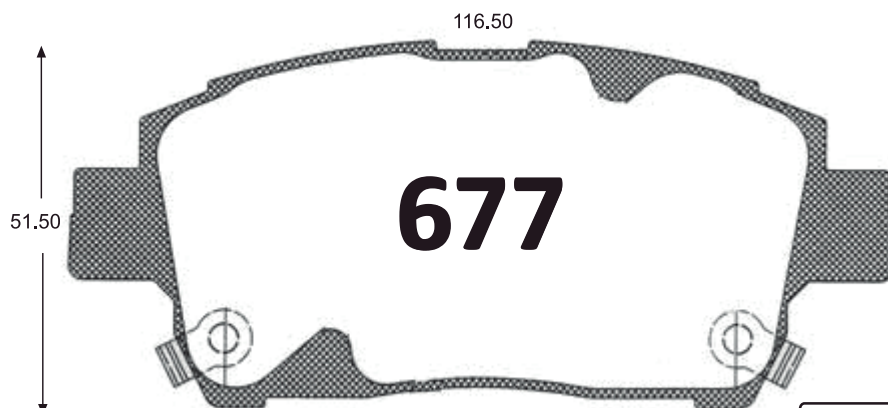

Delanteras

ESPESOR: 13.9 mm

LIFAN 320 1.3 16V

Del. 07 →

LIFAN 520 1.3 - 1.6

Del. 10 →

LIFAN 620 1.6

Del. 10 →

Delanteras

LIFAN X60

Del. 16 →

Traseras

LIFAN 620 1.6

Tras. 10 →

LIFAN X60

Tras. 16 →