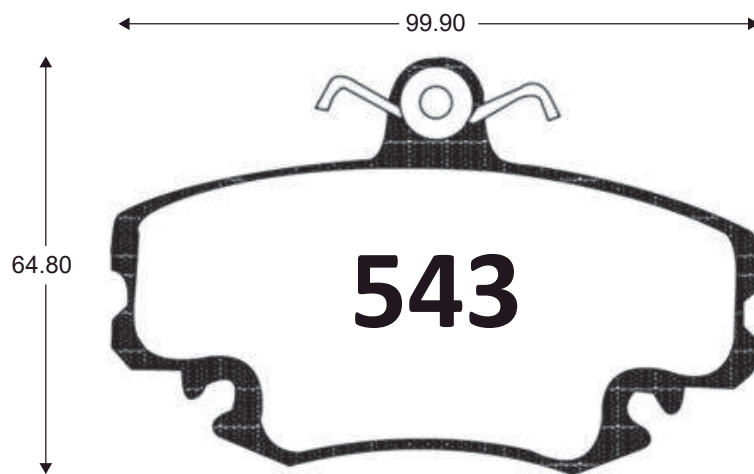

Delanteras

ESPESOR: 13.9 mm

LIFAN 320 1.3 16V

Del. 07 →

LIFAN 520 1.3 - 1.6

Del. 10 →

LIFAN 620 1.6

Del. 10 →

Delanteras

LIFAN X60

Del. 16 →

Traseras

LIFAN 620 1.6

Tras. 10 →

LIFAN X60

Tras. 16 →