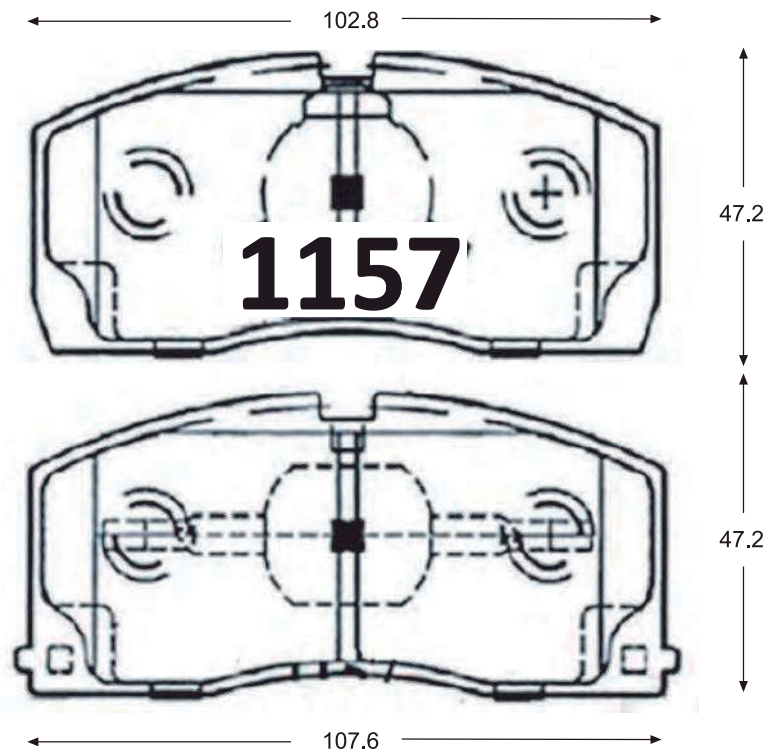

Delanteras

ESPESOR: 13.9 mm

LIFAN 320 1.3 16V

Del. 07 →

LIFAN 520 1.3 - 1.6

Del. 10 →

LIFAN 620 1.6

Del. 10 →

Delanteras

LIFAN X60

Del. 16 →

Traseras

LIFAN 620 1.6

Tras. 10 →

LIFAN X60

Tras. 16 →