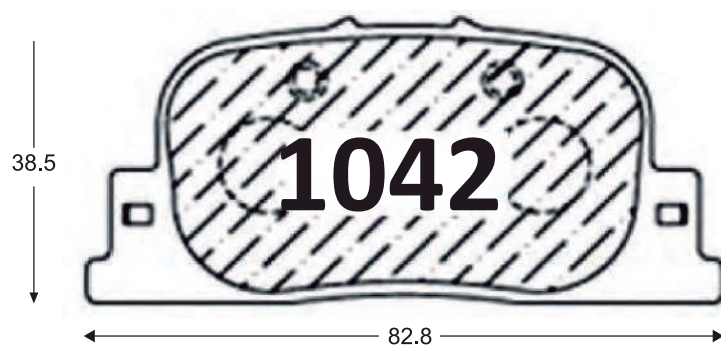

Delanteras

ESPESOR: 13.9 mm

LIFAN 320 1.3 16V

Del. 07 →

LIFAN 520 1.3 - 1.6

Del. 10 →

LIFAN 620 1.6

Del. 10 →

Delanteras

LIFAN X60

Del. 16 →

Traseras

LIFAN 620 1.6

Tras. 10 →

LIFAN X60

Tras. 16 →