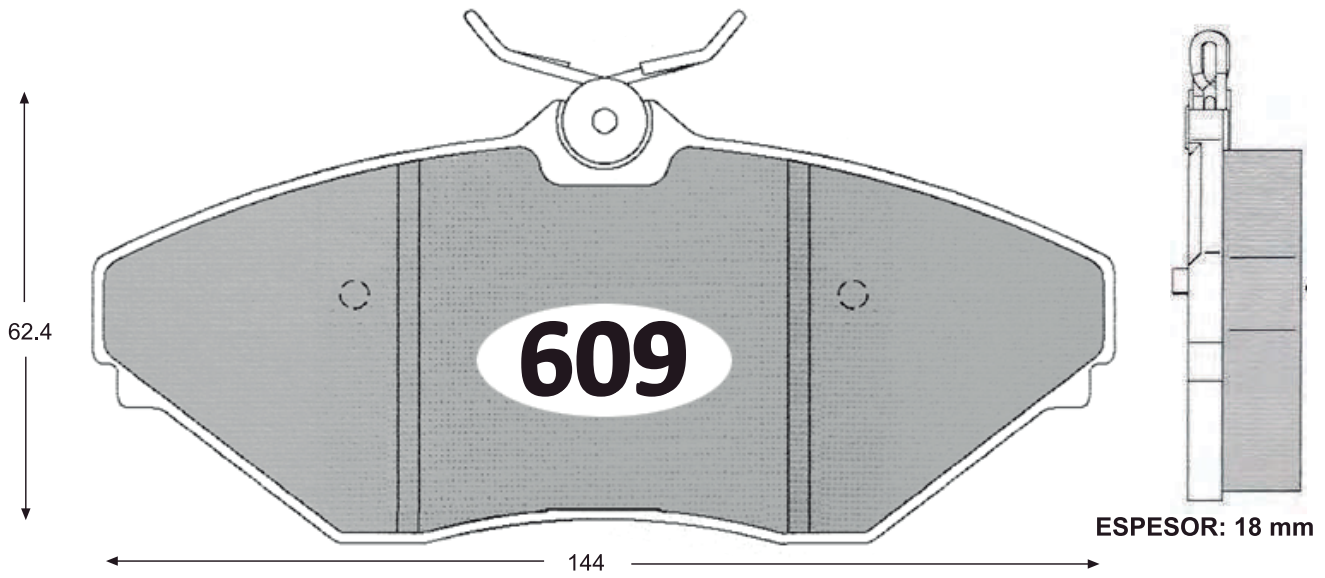

**Delanteras**

MAHINDRA SCORPIO

Del. 08 →

MAHINDRA PICK UP

Del. 08 →

MAHINDRA SUV

Del. 08 →

MAHINDRA GENIO

Del. 13 →

MAHINDRA XUV-500

Del. 13 →

*Traseras*

ESPEJOR: 16.7 mm

MAHINDRA XUV-500 | Tras. 13 →