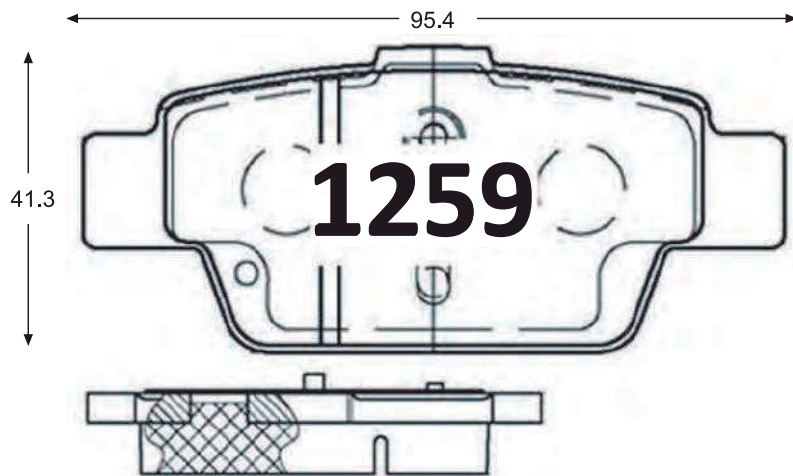

**Delanteras**

MAHINDRA SCORPIO

Del. 08 →

MAHINDRA PICK UP

Del. 08 →

MAHINDRA SUV

Del. 08 →

MAHINDRA GENIO

Del. 13 →

MAHINDRA XUV-500

Del. 13 →

*Traseras*

ESPEJOR: 16.7 mm

MAHINDRA XUV-500 | Tras. 13 →