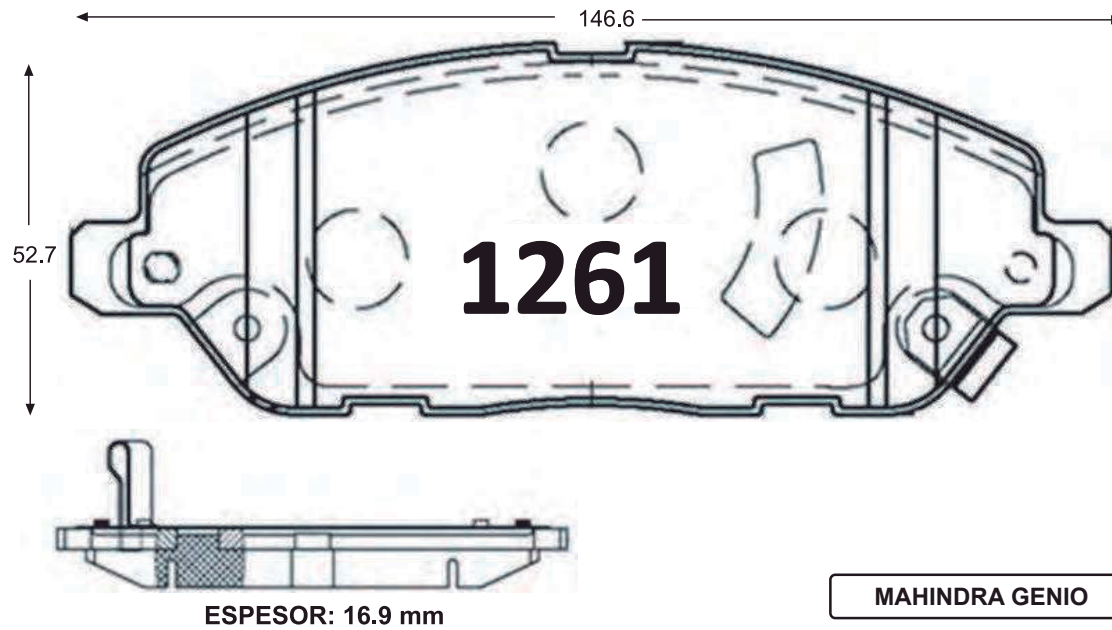

**Delanteras**

MAHINDRA SCORPIO

Del. 08 →

MAHINDRA PICK UP

Del. 08 →

MAHINDRA SUV

Del. 08 →

MAHINDRA GENIO

Del. 13 →

MAHINDRA XUV-500

Del. 13 →

*Traseras*

ESPEJOR: 16.7 mm

MAHINDRA XUV-500 | Tras. 13 →