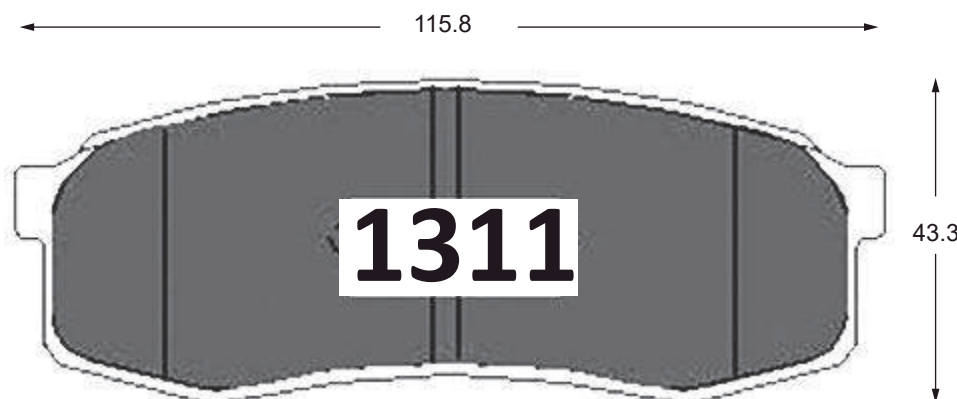

Delanteras

MAXUS V80 2.5D FURGON

Del. 13 →

Traseras

ESPEJOR 16.6 mm

MAXUS V80 2.5D FURGON

Tras. 13 →