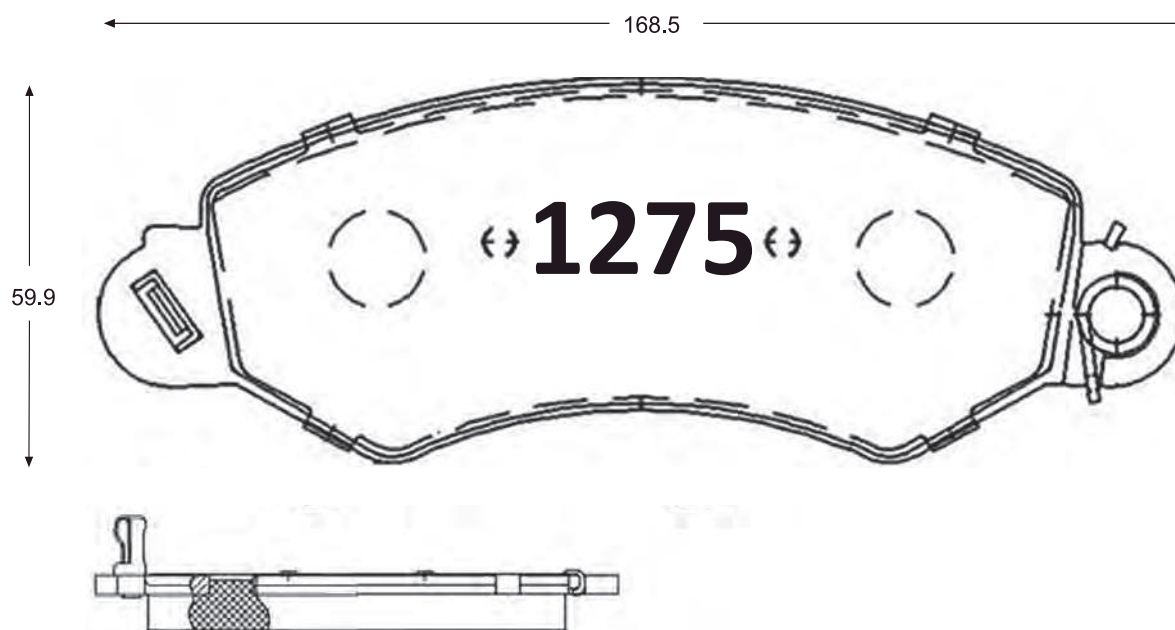

Delanteras

MAXUS V80 2.5D FURGON

Del. 13 →

Traseras

ESPEJOR 16.6 mm

MAXUS V80 2.5D FURGON

Tras. 13 →