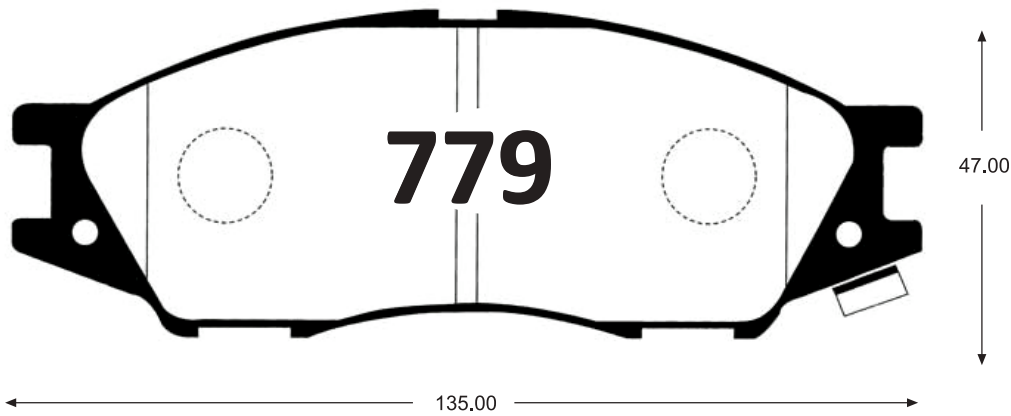

Delanteras

SM3	Del. 04 → 13
-----	--------------

SM3	Del. 14 →
-----	-----------

Reemplace por **1108**

SQ 5	Del. 98 →
SM 5	Del. 04 →
SM 7 3.5	Del. 05 →

Delanteras

SV - 110 FURGON

Del. 98 →

Traseras

Espesor 16 mm

Reemplace por **601**

SM 5 NEW

Tras. 04 →

SQ 5

Tras. 98 →

SM 5

Tras. 04 →

Traseras

SM 7 3.5	Tras. 05 →
SM 5 2.0	Tras. 05 →