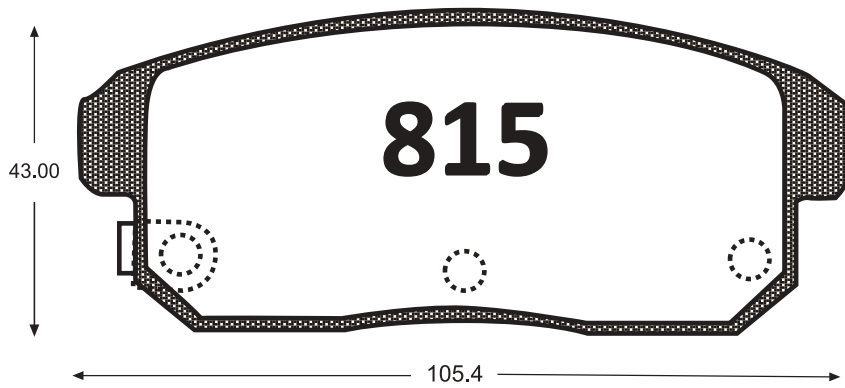

Delanteras

SM3	Del. 04 → 13
-----	--------------

SM3	Del. 14 →
-----	-----------

Reemplace por **1108**

SQ 5	Del. 98 →
SM 5	Del. 04 →
SM 7 3.5	Del. 05 →

Delanteras

SV - 110 FURGON

Del. 98 →

Traseras

Espesor 16 mm

Reemplace por **601**

SM 5 NEW

Tras. 04 →

SQ 5

Tras. 98 →

SM 5

Tras. 04 →

Traseras

SM 7 3.5	Tras. 05 →
SM 5 2.0	Tras. 05 →