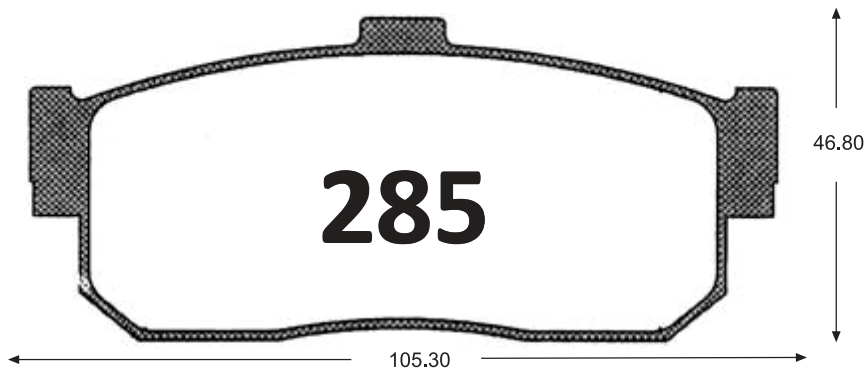

Traseras

Espesor 16 mm

Reemplace por **601**

SM 5 NEW

Tras. 04 →

SQ 5

Tras. 98 →

SM 5

Tras. 04 →

Traseras

SM 7 3.5	Tras. 05 →
SM 5 2.0	Tras. 05 →