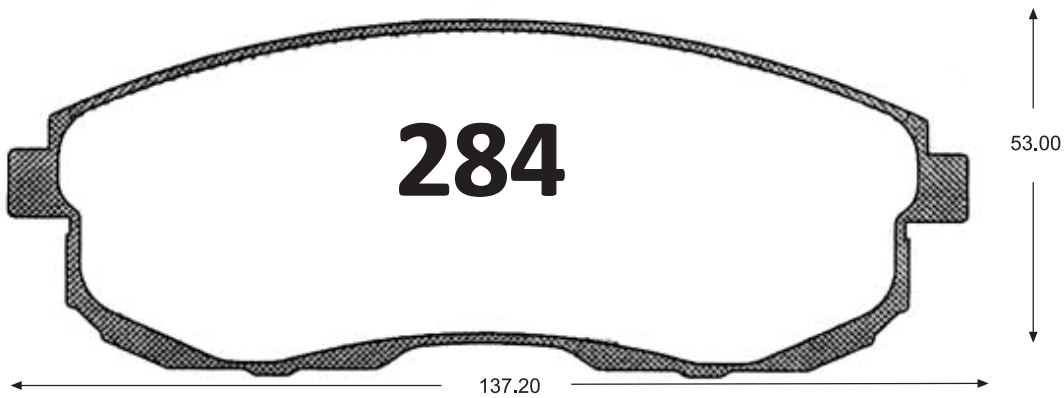

Delanteras

SM3	Del. 04 → 13
-----	--------------

SM3	Del. 14 →
-----	-----------

Reemplace por **1108**

SQ 5	Del. 98 →
SM 5	Del. 04 →
SM 7 3.5	Del. 05 →

Delanteras

SV - 110 FURGON

Del. 98 →

Traseras

Espesor 16 mm

Reemplace por **601**

SM 5 NEW

Tras. 04 →

SQ 5

Tras. 98 →

SM 5

Tras. 04 →

Traseras

SM 7 3.5	Tras. 05 →
SM 5 2.0	Tras. 05 →