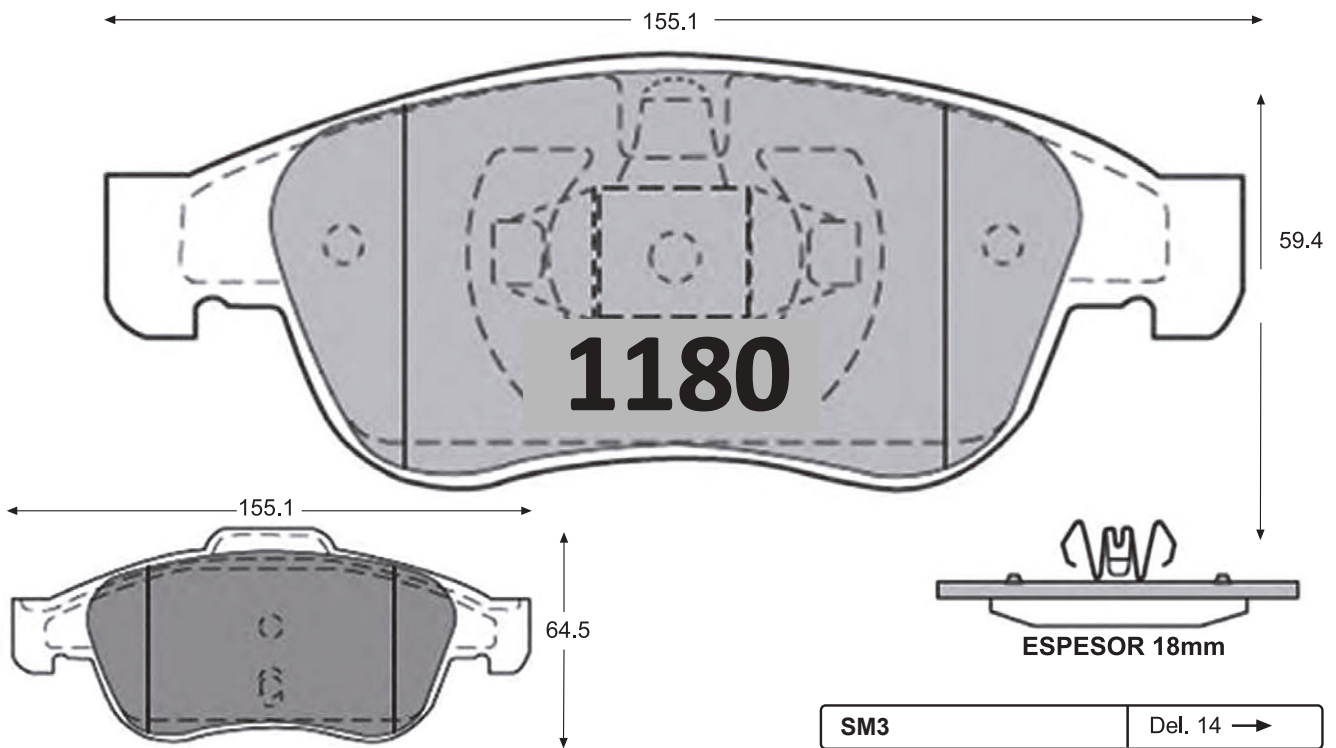

Delanteras

SM3	Del. 04 → 13
-----	--------------

SM3	Del. 14 →
-----	-----------

Reemplace por **1108**

SQ 5	Del. 98 →
SM 5	Del. 04 →
SM 7 3.5	Del. 05 →

Delanteras

SV - 110 FURGON

Del. 98 →

Traseras

Espesor 16 mm

Reemplace por **601**

SM 5 NEW

Tras. 04 →

SQ 5

Tras. 98 →

SM 5

Tras. 04 →

Traseras

SM 7 3.5	Tras. 05 →
SM 5 2.0	Tras. 05 →