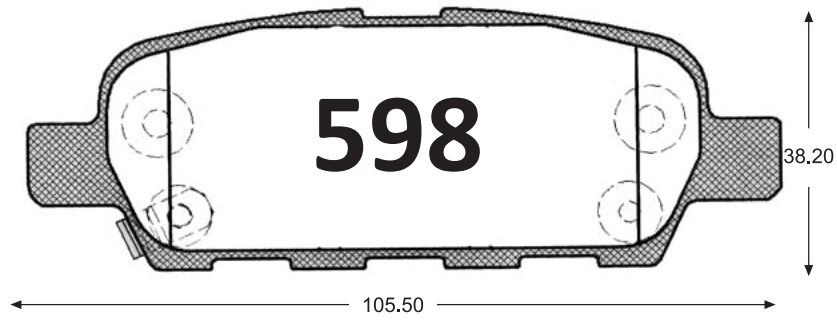

Traseras

SM 7 3.5	Tras. 05 →
SM 5 2.0	Tras. 05 →