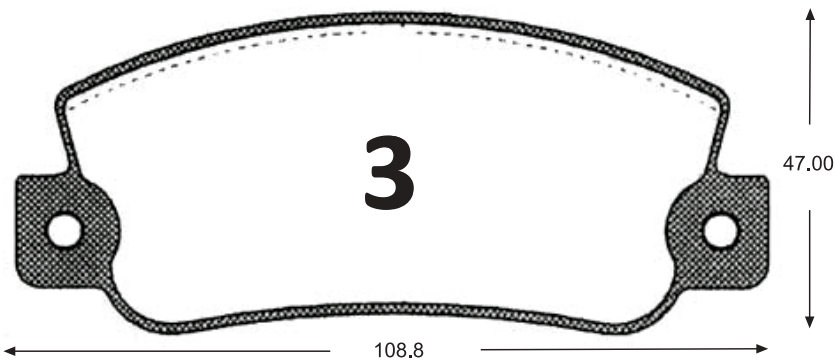

Delanteras

127 C - CL	Del. 77 → 86
FURA GL	Del.84 → 87

FURA 3 PUERTAS	Del. 84 → 87
IBIZA	Del. 85 → 83
MALAGA	Del. 85 → 92
TERRA	Del. 86 → 88

IBIZA	Del. 85 → 83
MALAGA	Del. 85 → 92
TERRA	Del. 86 → 88

ESPESOR: 16 mm

CORDOVA 2.0 GT	Del. 93 → 96
IBIZA 1.8 GTi	Del. 93 → 02
TOLEDO 1.3 -1.8	Del. 96 → 99
TOLEDO 1.8i - 1.9i	Del. 96 → 99

Delanteras

IBIZA 1400 CC

Del. 95 → 04

ESPESOR: 15.5 mm

IBIZA GLX

Del. 94 → 95

CORDOVA 1.6i - 1.8i -1.9i

TERRA (KELSEY - HAYES)

Delanteras

TOLEDO II 1.9 TDI

Del. 99 → 06

Traseras

ESPEJOR: 15 mm

TOLEDO

Tras. 93 → 06