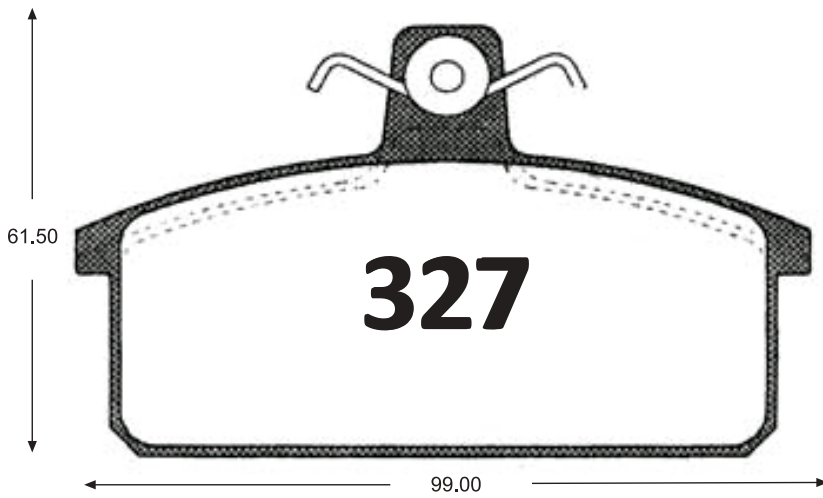

Delanteras

127 C - CL	Del. 77 → 86
FURA GL	Del.84 → 87

FURA 3 PUERTAS	Del. 84 → 87
IBIZA	Del. 85 → 83
MALAGA	Del. 85 → 92
TERRA	Del. 86 → 88

IBIZA	Del. 85 → 83
MALAGA	Del. 85 → 92
TERRA	Del. 86 → 88

ESPESOR: 16 mm

CORDOVA 2.0 GT	Del. 93 → 96
IBIZA 1.8 GTi	Del. 93 → 02
TOLEDO 1.3 -1.8	Del. 96 → 99
TOLEDO 1.8i - 1.9i	Del. 96 → 99

Delanteras

IBIZA 1400 CC

Del. 95 → 04

ESPESOR: 15.5 mm

IBIZA GLX

Del. 94 → 95

CORDOVA 1.6i - 1.8i -1.9i

TERRA (KELSEY - HAYES)

Delanteras

TOLEDO II 1.9 TDI

Del. 99 → 06

Traseras

ESPEJOR: 15 mm

TOLEDO

Tras. 93 → 06