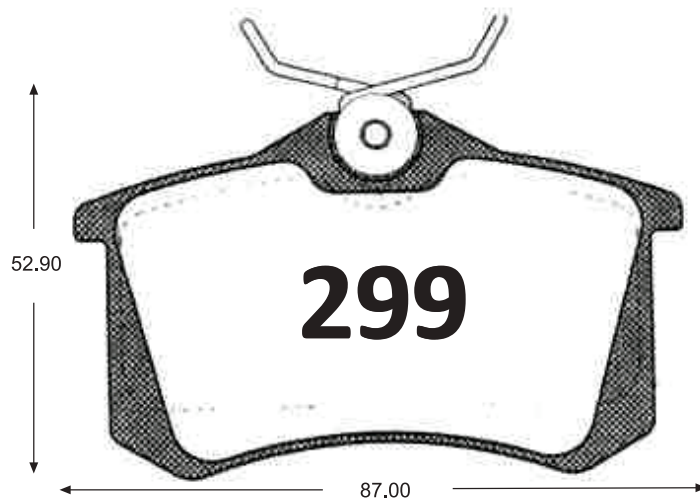

TERRA (KELSEY - HAYES)

Delanteras

TOLEDO II 1.9 TDI

Del. 99 → 06

Traseras

ESPEJOR: 15 mm

TOLEDO

Tras. 93 → 06