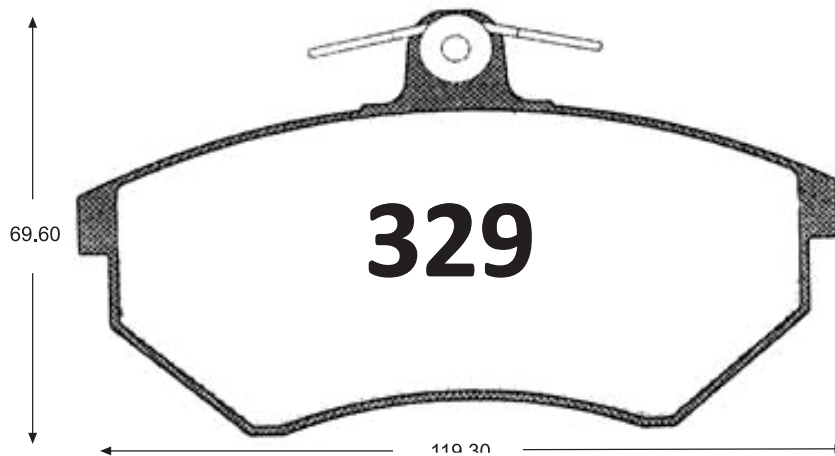

Delanteras

127 C - CL	Del. 77 → 86
FURA GL	Del.84 → 87

FURA 3 PUERTAS	Del. 84 → 87
IBIZA	Del. 85 → 83
MALAGA	Del. 85 → 92
TERRA	Del. 86 → 88

IBIZA	Del. 85 → 83
MALAGA	Del. 85 → 92
TERRA	Del. 86 → 88

ESPESOR: 16 mm

CORDOVA 2.0 GT	Del. 93 → 96
IBIZA 1.8 GTi	Del. 93 → 02
TOLEDO 1.3 -1.8	Del. 96 → 99
TOLEDO 1.8i - 1.9i	Del. 96 → 99

Delanteras

IBIZA 1400 CC

Del. 95 → 04

ESPESOR: 15.5 mm

IBIZA GLX

Del. 94 → 95

CORDOVA 1.6i - 1.8i -1.9i

TERRA (KELSEY - HAYES)

Delanteras

TOLEDO II 1.9 TDI

Del. 99 → 06

Traseras

ESPEJOR: 15 mm

TOLEDO

Tras. 93 → 06