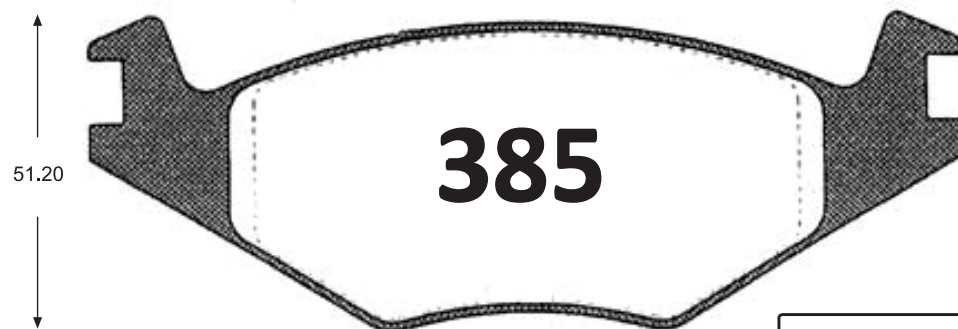

Delanteras

127 C - CL	Del. 77 → 86
FURA GL	Del.84 → 87

FURA 3 PUERTAS	Del. 84 → 87
IBIZA	Del. 85 → 83
MALAGA	Del. 85 → 92
TERRA	Del. 86 → 88

IBIZA	Del. 85 → 83
MALAGA	Del. 85 → 92
TERRA	Del. 86 → 88

ESPESOR: 16 mm

CORDOVA 2.0 GT	Del. 93 → 96
IBIZA 1.8 GTi	Del. 93 → 02
TOLEDO 1.3 -1.8	Del. 96 → 99
TOLEDO 1.8i - 1.9i	Del. 96 → 99

Delanteras

IBIZA 1400 CC

Del. 95 → 04

ESPESOR: 15.5 mm

IBIZA GLX

Del. 94 → 95

CORDOVA 1.6i - 1.8i -1.9i

TERRA (KELSEY - HAYES)

Delanteras

TOLEDO II 1.9 TDI

Del. 99 → 06

Traseras

ESPEJOR: 15 mm

TOLEDO

Tras. 93 → 06