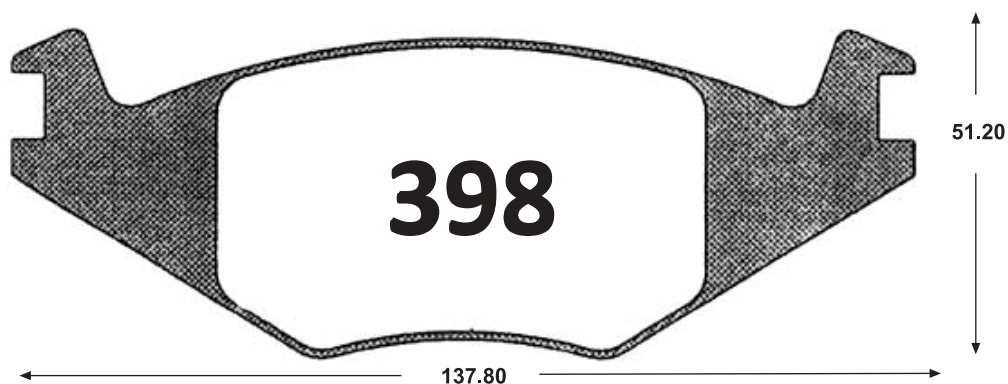

Delanteras

127 C - CL	Del. 77 → 86
FURA GL	Del.84 → 87

FURA 3 PUERTAS	Del. 84 → 87
IBIZA	Del. 85 → 83
MALAGA	Del. 85 → 92
TERRA	Del. 86 → 88

IBIZA	Del. 85 → 83
MALAGA	Del. 85 → 92
TERRA	Del. 86 → 88

ESPESOR: 16 mm

CORDOVA 2.0 GT	Del. 93 → 96
IBIZA 1.8 GTi	Del. 93 → 02
TOLEDO 1.3 -1.8	Del. 96 → 99
TOLEDO 1.8i - 1.9i	Del. 96 → 99

Delanteras

IBIZA 1400 CC

Del. 95 → 04

ESPESOR: 15.5 mm

IBIZA GLX

Del. 94 → 95

CORDOVA 1.6i - 1.8i -1.9i

TERRA (KELSEY - HAYES)

Delanteras

TOLEDO II 1.9 TDI

Del. 99 → 06

Traseras

ESPEJOR: 15 mm

TOLEDO

Tras. 93 → 06