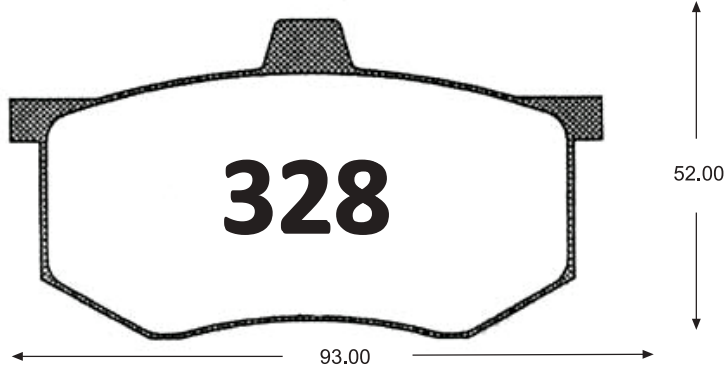

Delanteras

127 C - CL	Del. 77 → 86
FURA GL	Del.84 → 87

FURA 3 PUERTAS	Del. 84 → 87
IBIZA	Del. 85 → 83
MALAGA	Del. 85 → 92
TERRA	Del. 86 → 88

IBIZA	Del. 85 → 83
MALAGA	Del. 85 → 92
TERRA	Del. 86 → 88

ESPESOR: 16 mm

CORDOVA 2.0 GT	Del. 93 → 96
IBIZA 1.8 GTi	Del. 93 → 02
TOLEDO 1.3 -1.8	Del. 96 → 99
TOLEDO 1.8i - 1.9i	Del. 96 → 99

Delanteras

IBIZA 1400 CC

Del. 95 → 04

ESPESOR: 15.5 mm

IBIZA GLX

Del. 94 → 95

CORDOVA 1.6i - 1.8i -1.9i

TERRA (KELSEY - HAYES)

Delanteras

TOLEDO II 1.9 TDI

Del. 99 → 06

Traseras

ESPEJOR: 15 mm

TOLEDO

Tras. 93 → 06