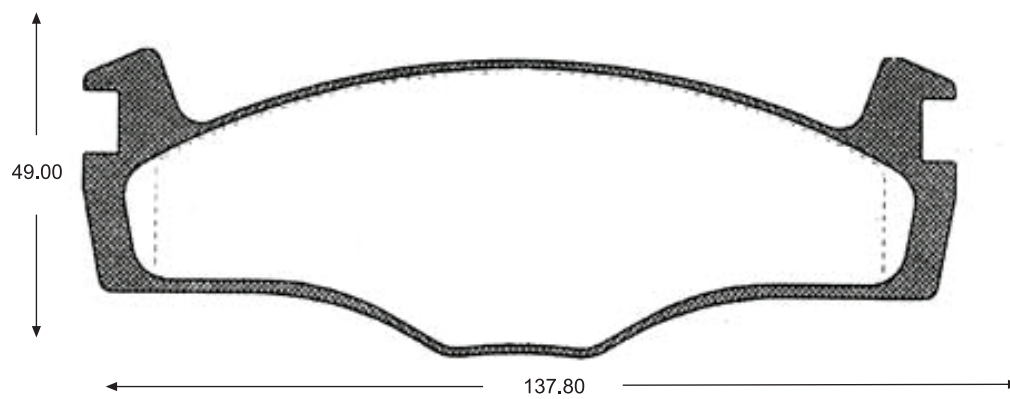

Delanteras

127 C - CL	Del. 77 → 86
FURA GL	Del.84 → 87

FURA 3 PUERTAS	Del. 84 → 87
IBIZA	Del. 85 → 83
MALAGA	Del. 85 → 92
TERRA	Del. 86 → 88

IBIZA	Del. 85 → 83
MALAGA	Del. 85 → 92
TERRA	Del. 86 → 88

ESPESOR: 16 mm

CORDOVA 2.0 GT	Del. 93 → 96
IBIZA 1.8 GTi	Del. 93 → 02
TOLEDO 1.3 -1.8	Del. 96 → 99
TOLEDO 1.8i - 1.9i	Del. 96 → 99

Delanteras

IBIZA 1400 CC

Del. 95 → 04

ESPESOR: 15.5 mm

IBIZA GLX

Del. 94 → 95

CORDOVA 1.6i - 1.8i -1.9i

TERRA (KELSEY - HAYES)

Delanteras

TOLEDO II 1.9 TDI

Del. 99 → 06

Traseras

ESPEJOR: 15 mm

TOLEDO

Tras. 93 → 06