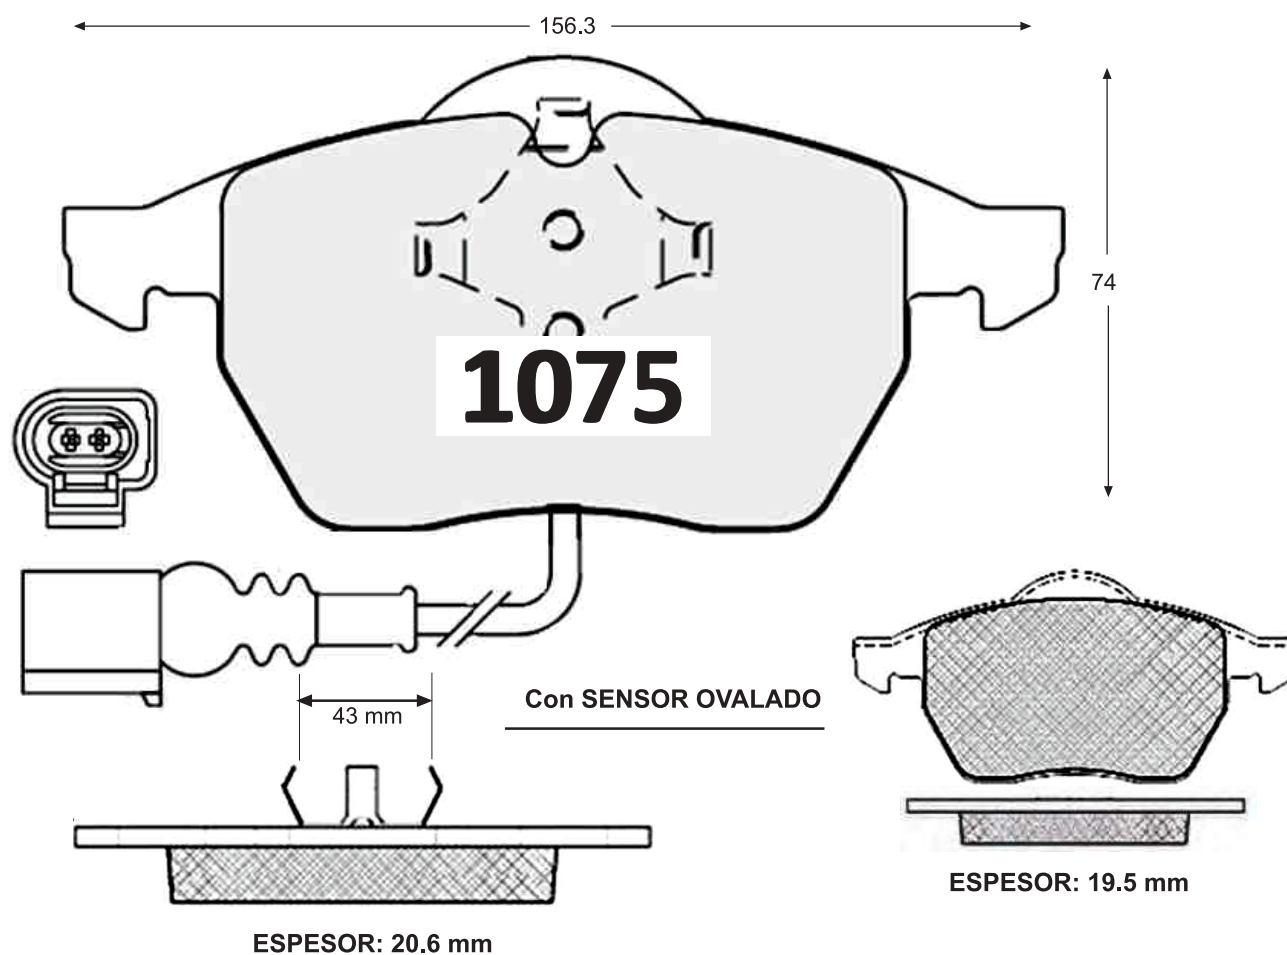

Delanteras

127 C - CL	Del. 77 → 86
FURA GL	Del.84 → 87

FURA 3 PUERTAS	Del. 84 → 87
IBIZA	Del. 85 → 83
MALAGA	Del. 85 → 92
TERRA	Del. 86 → 88

IBIZA	Del. 85 → 83
MALAGA	Del. 85 → 92
TERRA	Del. 86 → 88

ESPESOR: 16 mm

CORDOVA 2.0 GT	Del. 93 → 96
IBIZA 1.8 GTi	Del. 93 → 02
TOLEDO 1.3 -1.8	Del. 96 → 99
TOLEDO 1.8i - 1.9i	Del. 96 → 99

Delanteras

IBIZA 1400 CC

Del. 95 → 04

ESPESOR: 15.5 mm

IBIZA GLX

Del. 94 → 95

CORDOVA 1.6i - 1.8i -1.9i

TERRA (KELSEY - HAYES)

Delanteras

TOLEDO II 1.9 TDI

Del. 99 → 06

Traseras

ESPEJOR: 15 mm

TOLEDO

Tras. 93 → 06