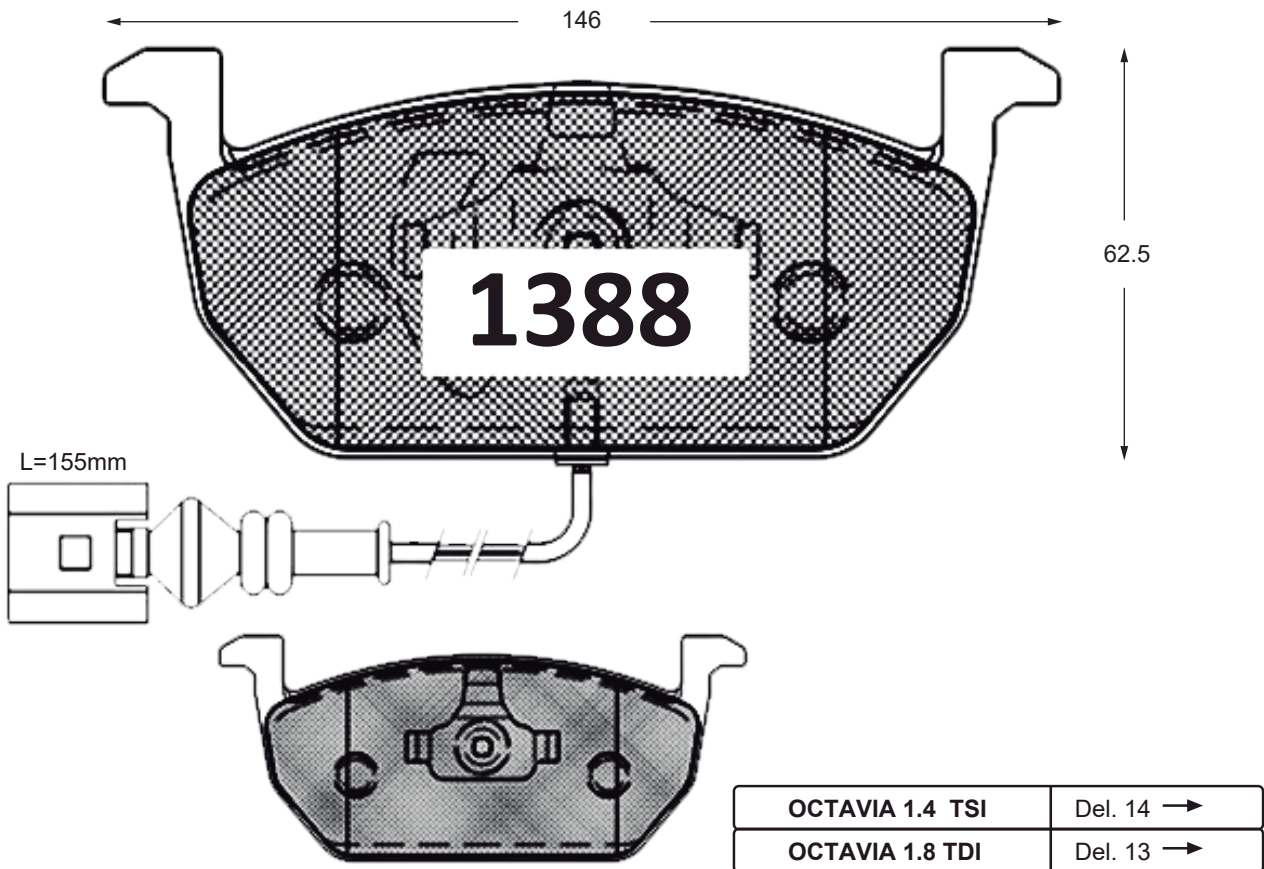

Delanteras

FELICIA 1.4 - 1.6 - 1.9	Del. 95 → 98
FURGON - CMTA	Del. 95 →
FORMAN GLX	Del. 94 → 96

FABIA 1.0 - 1.4	Del. 99 → 09
OCTAVIA 1.6 TODOS	Del. 96 → 09
ROOMSTER 1400 TDI	Del. 08 →

Delanteras

OCTAVIA L9 TDI	Del. 96 → 06
----------------	--------------

OCTAVIA 1.4 TSI	Del. 14 →
OCTAVIA 1.8 TDI	Del. 13 →

Delanteras

FABIA 2.0i 16V

Del. 01 → 08

FABIA 1.0 / 1.2 / 1.4

Del. 14 →

Delanteras

ESPESOR: 20.30 mm

ESPESOR: 19.50 mm

SUPER B 2.8	Del. 02 → 06
SUPER B COMFORT	Del. 03 → 05

Traseras

ESPESOR: 17 mm

OCTAVIA	Tras. 95 → 08
FABIA	Tras. 95 → 08

Traseras

ESPESOR 17mm

OCTAVIA 1.2 TSI	Tras. 08 →
OCTAVIA 1.4 TSI	Tras. 08 →