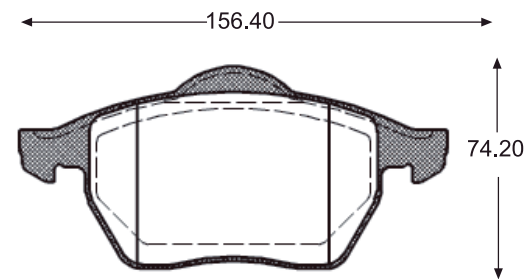

OCTAVIA 1.4 TSI	Del. 14 →
OCTAVIA 1.8 TDI	Del. 13 →

Delanteras

FABIA 2.0i 16V

Del. 01 → 08

FABIA 1.0 / 1.2 / 1.4

Del. 14 →

Delanteras

ESPESOR: 20.30 mm

ESPESOR: 19.50 mm

SUPER B 2.8	Del. 02 → 06
SUPER B COMFORT	Del. 03 → 05

Traseras

ESPESOR: 17 mm

OCTAVIA	Tras. 95 → 08
FABIA	Tras. 95 → 08

Traseras

ESPESOR 17mm

OCTAVIA 1.2 TSI	Tras. 08 →
OCTAVIA 1.4 TSI	Tras. 08 →