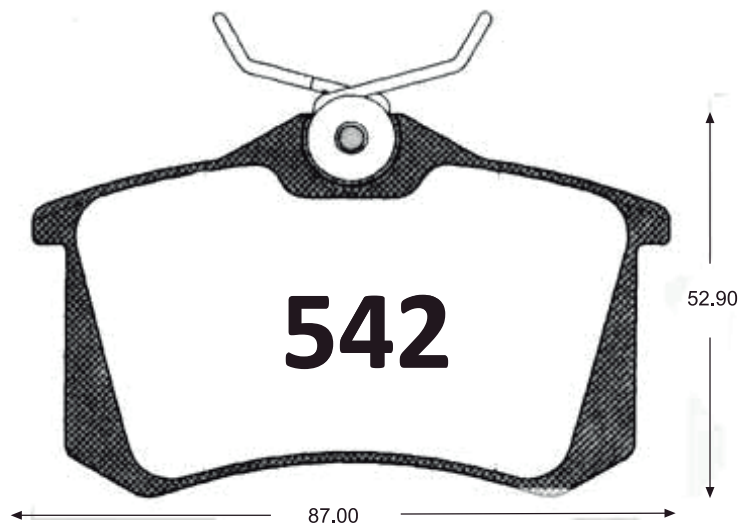

OCTAVIA 1.4 TSI	Del. 14 →
OCTAVIA 1.8 TDI	Del. 13 →

Delanteras

FABIA 2.0i 16V

Del. 01 → 08

FABIA 1.0 / 1.2 / 1.4

Del. 14 →

Delanteras

ESPESOR: 20.30 mm

ESPESOR: 19.50 mm

SUPER B 2.8	Del. 02 → 06
SUPER B COMFORT	Del. 03 → 05

Traseras

ESPESOR: 17 mm

OCTAVIA	Tras. 95 → 08
FABIA	Tras. 95 → 08

Traseras

ESPESOR 17mm

OCTAVIA 1.2 TSI	Tras. 08 →
OCTAVIA 1.4 TSI	Tras. 08 →