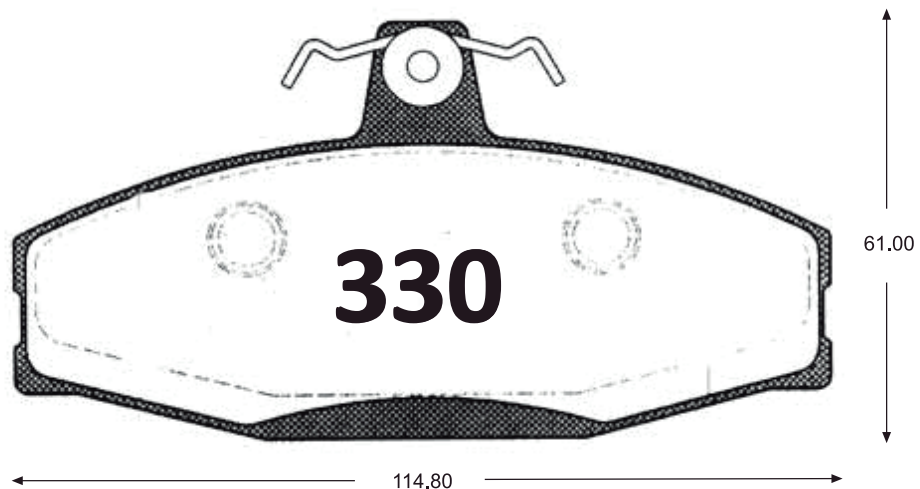

Delanteras

FELICIA 1.4 - 1.6 - 1.9	Del. 95 → 98
FURGON - CMTA	Del. 95 →
FORMAN GLX	Del. 94 → 96

FABIA 1.0 - 1.4	Del. 99 → 09
OCTAVIA 1.6 TODOS	Del. 96 → 09
ROOMSTER 1400 TDI	Del. 08 →

Delanteras

OCTAVIA L9 TDI	Del. 96 → 06
----------------	--------------

OCTAVIA 1.4 TSI	Del. 14 →
OCTAVIA 1.8 TDI	Del. 13 →

Delanteras

FABIA 2.0i 16V

Del. 01 → 08

FABIA 1.0 / 1.2 / 1.4

Del. 14 →

Delanteras

ESPESOR: 20.30 mm

ESPESOR: 19.50 mm

SUPER B 2.8	Del. 02 → 06
SUPER B COMFORT	Del. 03 → 05

Traseras

ESPESOR: 17 mm

OCTAVIA	Tras. 95 → 08
FABIA	Tras. 95 → 08

Traseras

ESPESOR 17mm

OCTAVIA 1.2 TSI	Tras. 08 →
OCTAVIA 1.4 TSI	Tras. 08 →