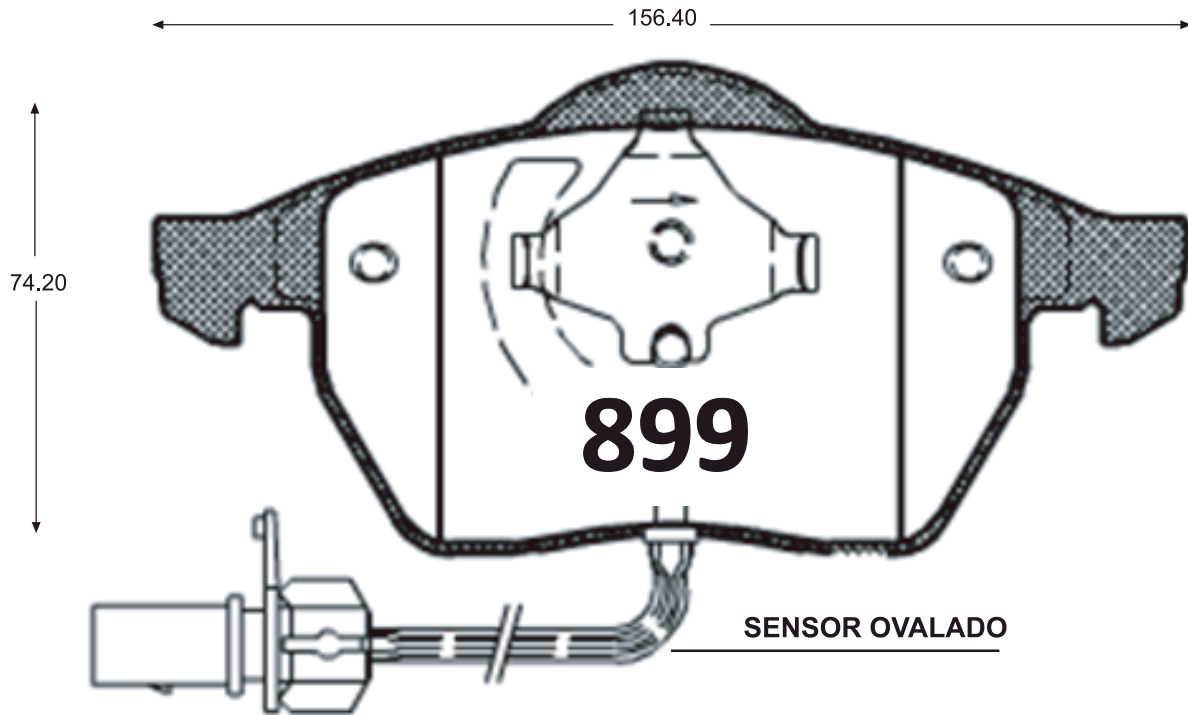

OCTAVIA 1.4 TSI	Del. 14 →
OCTAVIA 1.8 TDI	Del. 13 →

Delanteras

FABIA 2.0i 16V

Del. 01 → 08

FABIA 1.0 / 1.2 / 1.4

Del. 14 →

Delanteras

ESPESOR: 20.30 mm

ESPESOR: 19.50 mm

SUPER B 2.8	Del. 02 → 06
SUPER B COMFORT	Del. 03 → 05

Traseras

ESPESOR: 17 mm

OCTAVIA	Tras. 95 → 08
FABIA	Tras. 95 → 08

Traseras

ESPESOR 17mm

OCTAVIA 1.2 TSI	Tras. 08 →
OCTAVIA 1.4 TSI	Tras. 08 →