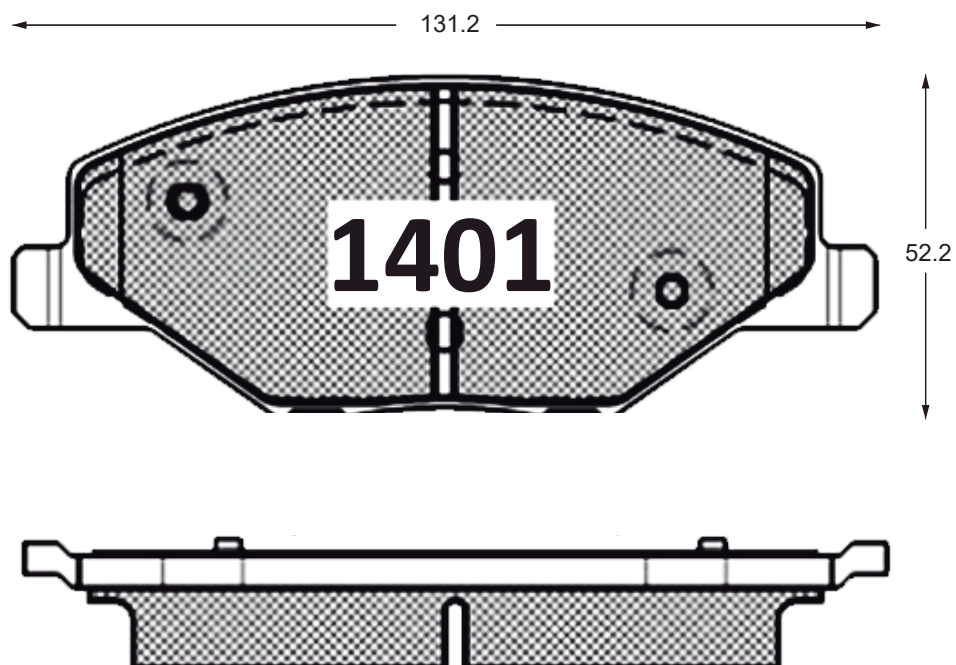

Delanteras

FELICIA 1.4 - 1.6 - 1.9	Del. 95 → 98
FURGON - CMTA	Del. 95 →
FORMAN GLX	Del. 94 → 96

FABIA 1.0 - 1.4	Del. 99 → 09
OCTAVIA 1.6 TODOS	Del. 96 → 09
ROOMSTER 1400 TDI	Del. 08 →

Delanteras

OCTAVIA L9 TDI	Del. 96 → 06
----------------	--------------

OCTAVIA 1.4 TSI	Del. 14 →
OCTAVIA 1.8 TDI	Del. 13 →

Delanteras

FABIA 2.0i 16V

Del. 01 → 08

FABIA 1.0 / 1.2 / 1.4

Del. 14 →

Delanteras

ESPESOR: 20.30 mm

ESPESOR: 19.50 mm

SUPER B 2.8	Del. 02 → 06
SUPER B COMFORT	Del. 03 → 05

Traseras

ESPESOR: 17 mm

OCTAVIA	Tras. 95 → 08
FABIA	Tras. 95 → 08

Traseras

ESPESOR 17mm

OCTAVIA 1.2 TSI	Tras. 08 →
OCTAVIA 1.4 TSI	Tras. 08 →