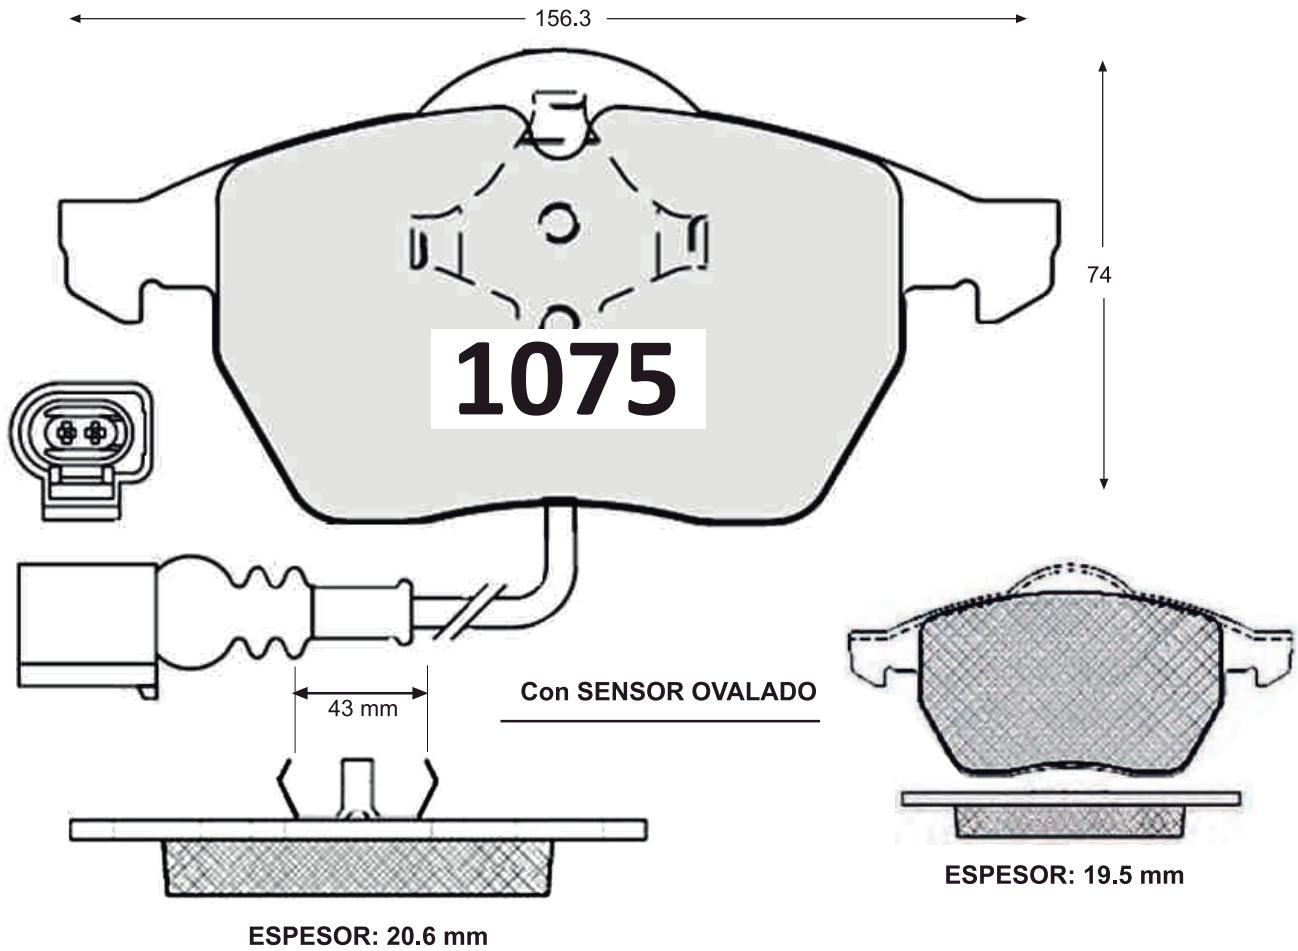

Delanteras

FELICIA 1.4 - 1.6 - 1.9	Del. 95 → 98
FURGON - CMTA	Del. 95 →
FORMAN GLX	Del. 94 → 96

FABIA 1.0 - 1.4	Del. 99 → 09
OCTAVIA 1.6 TODOS	Del. 96 → 09
ROOMSTER 1400 TDI	Del. 08 →

Delanteras

OCTAVIA L9 TDI	Del. 96 → 06
----------------	--------------

OCTAVIA 1.4 TSI	Del. 14 →
OCTAVIA 1.8 TDI	Del. 13 →

Delanteras

FABIA 2.0i 16V

Del. 01 → 08

FABIA 1.0 / 1.2 / 1.4

Del. 14 →

Delanteras

ESPESOR: 20.30 mm

ESPESOR: 19.50 mm

SUPER B 2.8	Del. 02 → 06
SUPER B COMFORT	Del. 03 → 05

Traseras

ESPESOR: 17 mm

OCTAVIA	Tras. 95 → 08
FABIA	Tras. 95 → 08

Traseras

ESPESOR 17mm

OCTAVIA 1.2 TSI	Tras. 08 →
OCTAVIA 1.4 TSI	Tras. 08 →