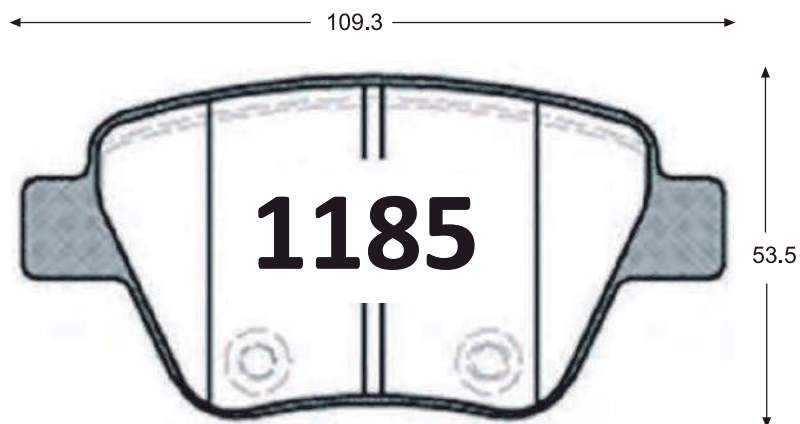

OCTAVIA 1.4 TSI	Del. 14 →
OCTAVIA 1.8 TDI	Del. 13 →

Delanteras

FABIA 2.0i 16V

Del. 01 → 08

FABIA 1.0 / 1.2 / 1.4

Del. 14 →

Delanteras

ESPESOR: 20.30 mm

ESPESOR: 19.50 mm

SUPER B 2.8	Del. 02 → 06
SUPER B COMFORT	Del. 03 → 05

Traseras

ESPESOR: 17 mm

OCTAVIA	Tras. 95 → 08
FABIA	Tras. 95 → 08

Traseras

ESPESOR 17mm

OCTAVIA 1.2 TSI	Tras. 08 →
OCTAVIA 1.4 TSI	Tras. 08 →