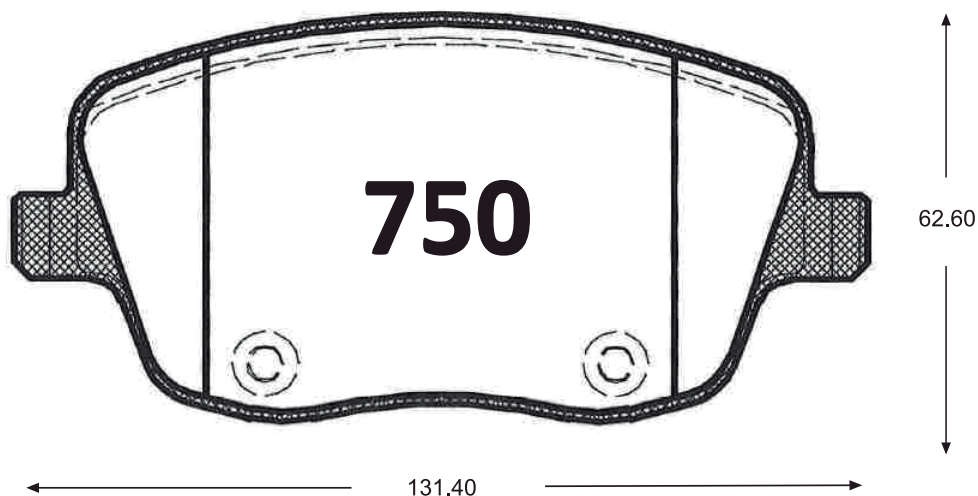

Delanteras

FELICIA 1.4 - 1.6 - 1.9	Del. 95 → 98
FURGON - CMTA	Del. 95 →
FORMAN GLX	Del. 94 → 96

FABIA 1.0 - 1.4	Del. 99 → 09
OCTAVIA 1.6 TODOS	Del. 96 → 09
ROOMSTER 1400 TDI	Del. 08 →

Delanteras

OCTAVIA L9 TDI	Del. 96 → 06
----------------	--------------

OCTAVIA 1.4 TSI	Del. 14 →
OCTAVIA 1.8 TDI	Del. 13 →

Delanteras

FABIA 2.0i 16V

Del. 01 → 08

FABIA 1.0 / 1.2 / 1.4

Del. 14 →

Delanteras

ESPESOR: 20.30 mm

ESPESOR: 19.50 mm

SUPER B 2.8	Del. 02 → 06
SUPER B COMFORT	Del. 03 → 05

Traseras

ESPESOR: 17 mm

OCTAVIA	Tras. 95 → 08
FABIA	Tras. 95 → 08

Traseras

ESPESOR 17mm

OCTAVIA 1.2 TSI	Tras. 08 →
OCTAVIA 1.4 TSI	Tras. 08 →