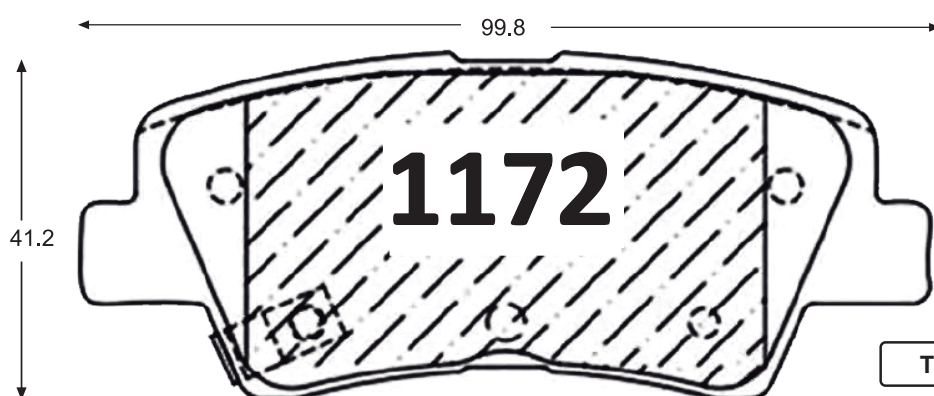

TIVOLI 1.6	Tras. 16 →