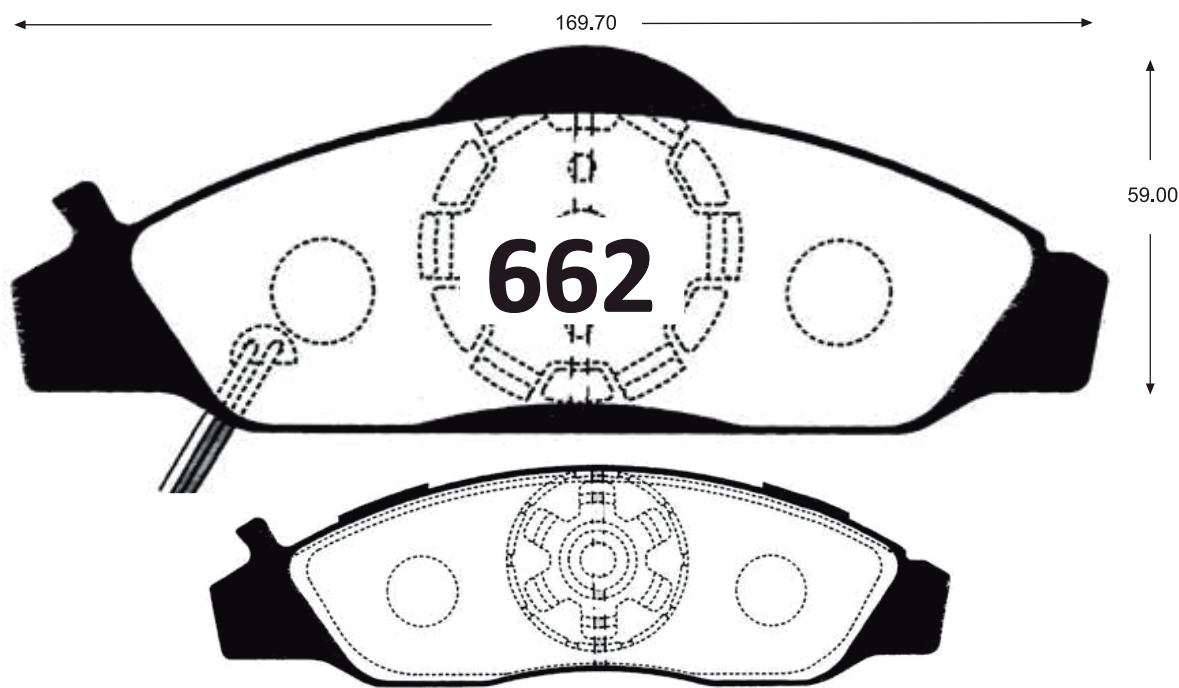

Delanteras

JEEP KORANDO	Del. 96 → 05
JEEP MUSSO	Del. 96 → 98
JEEP REXTON	Del. 02 → 03
CMTA MUSSO 4WD	Del. 97 → 98

JEEP KORANDO	Del. 96 →
JEEP MUSSO 2.3 - 2.9 - 3.2	Del. 93 → 96
MUSSO PICK-UP	Del. 04 → 06

Traseras

JEEP MUSSO	Tras. 96 →
------------	------------

JEEP MUSSO	Tras. 01 →
JEEP REXTON	Tras. 02 →

JEEP MUSSO	Tras. 02 → 06
JEEP REXTON	Tras. 06 → 10
CMTA ACTYON SPORT	Tras. 06 →

Traseras

KYRON 2.0 XDI - DF 4WD	Tras. 05 →
STAVIC	Tras. 08 →

KORANDO D20T	Tras. 12 →
--------------	------------

TIVOLI 1.6	Tras. 16 →
------------	------------