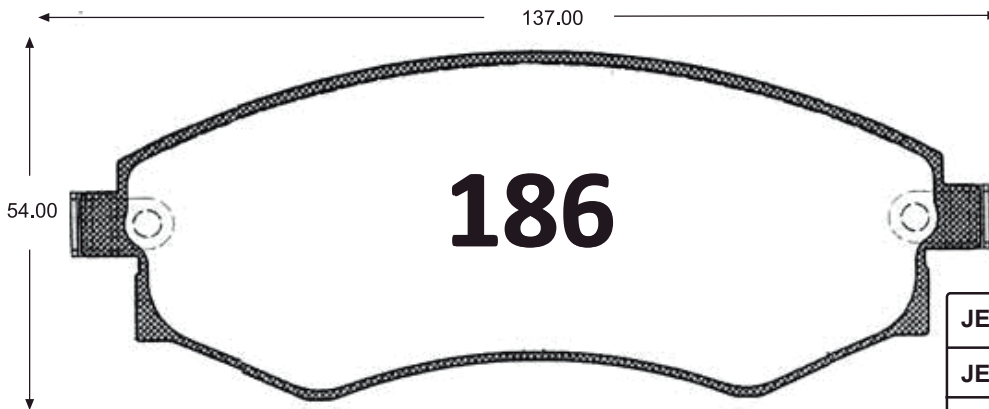

Delanteras

JEEP KORANDO	Del. 96 → 05
JEEP MUSSO	Del. 96 → 98
JEEP REXTON	Del. 02 → 03
CMTA MUSSO 4WD	Del. 97 → 98

JEEP KORANDO	Del. 96 →
JEEP MUSSO 2.3 - 2.9 - 3.2	Del. 93 → 96
MUSSO PICK-UP	Del. 04 → 06

KORANDO D20T	Del. 12 →
--------------	-----------

Delanteras

JEEP REXTON	Del.04 →10
JEEP ACTYON 2.0 D	Del.07 →
CMTA ACTYON SPORT	Del.06 →

KYRON 2.0 XDI - DF 4WD	Del. 05 →
STAVIC	Del. 08 →

ESPESOR 16.9mm

TIVOLI 1.6	Del. 16 →
------------	-----------

KORANDO D20T	Tras. 12 →
--------------	------------

TIVOLI 1.6	Tras. 16 →
------------	------------