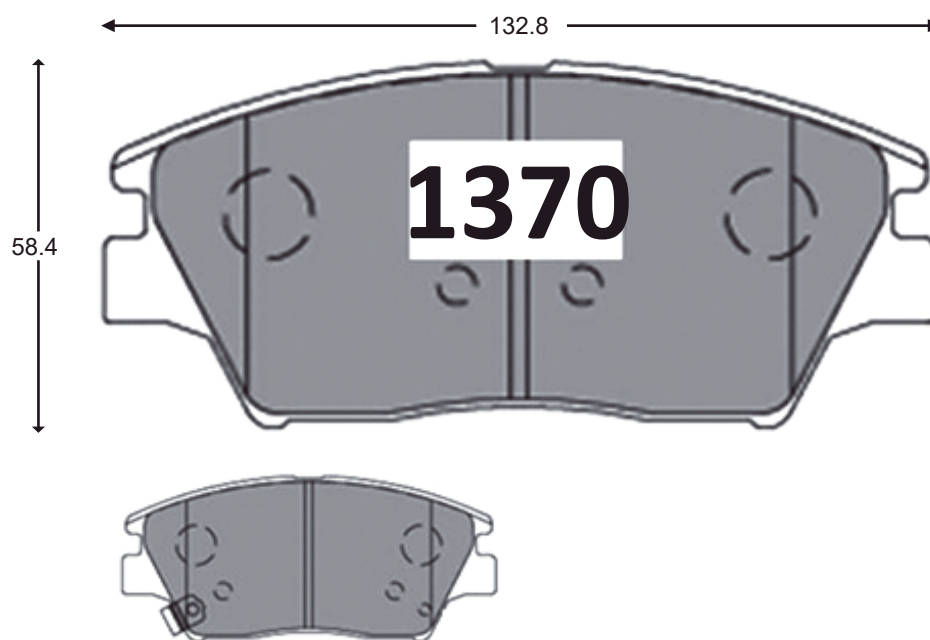

KORANDO D20T	Del. 12 →
--------------	-----------

Delanteras

JEEP REXTON	Del.04 →10
JEEP ACTYON 2.0 D	Del.07 →
CMTA ACTYON SPORT	Del.06 →

KYRON 2.0 XDI - DF 4WD	Del. 05 →
STAVIC	Del. 08 →

ESPESOR 16.9mm

TIVOLI 1.6	Del. 16 →
------------	-----------

Traseras

JEEP MUSSO	Tras. 96 →
------------	------------

JEEP MUSSO	Tras. 01 →
JEEP REXTON	Tras. 02 →

JEEP MUSSO	Tras. 02 → 06
JEEP REXTON	Tras. 06 → 10
CMTA ACTYON SPORT	Tras. 06 →

Traseras

KYRON 2.0 XDI - DF 4WD	Tras. 05 →
STAVIC	Tras. 08 →

KORANDO D20T	Tras. 12 →
--------------	------------

TIVOLI 1.6	Tras. 16 →
------------	------------