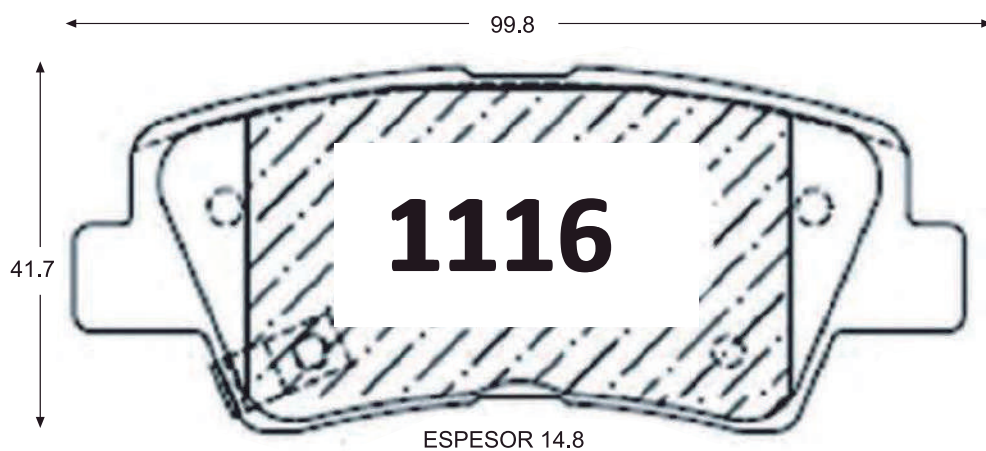

Traseras

JEEP MUSSO	Tras. 96 →
------------	------------

JEEP MUSSO	Tras. 01 →
JEEP REXTON	Tras. 02 →

JEEP MUSSO	Tras. 02 → 06
JEEP REXTON	Tras. 06 → 10
CMTA ACTYON SPORT	Tras. 06 →

Traseras

KYRON 2.0 XDI - DF 4WD	Tras. 05 →
STAVIC	Tras. 08 →