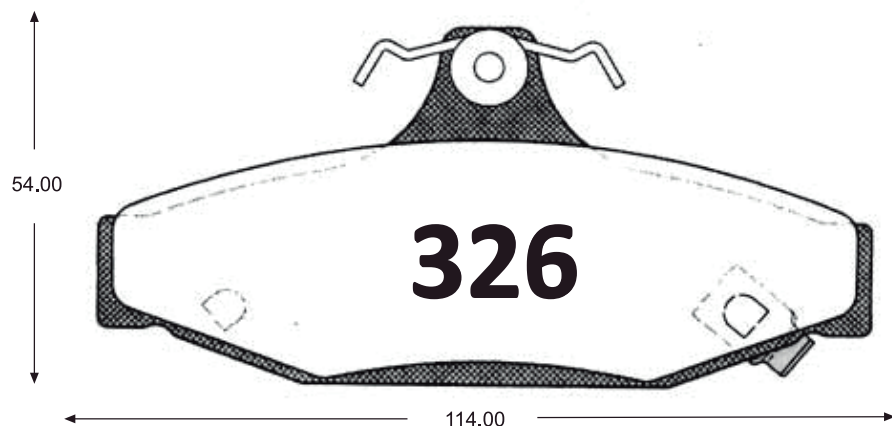

Traseras

JEEP MUSSO	Tras. 96 →