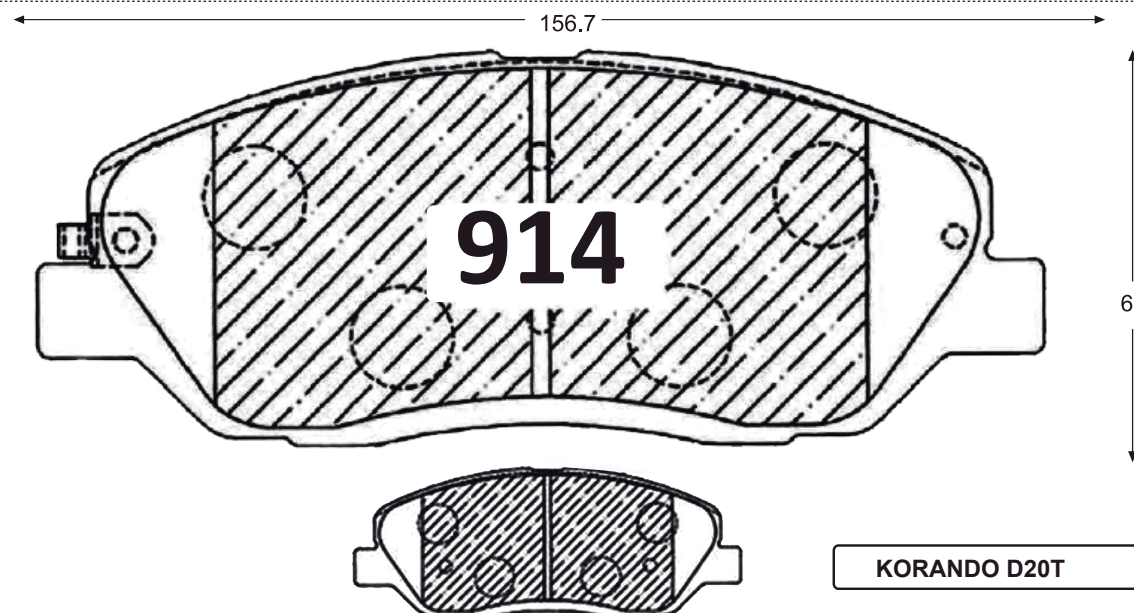

Delanteras

JEEP KORANDO	Del. 96 → 05
JEEP MUSSO	Del. 96 → 98
JEEP REXTON	Del. 02 → 03
CMTA MUSSO 4WD	Del. 97 → 98

JEEP KORANDO	Del. 96 →
JEEP MUSSO 2.3 - 2.9 - 3.2	Del. 93 → 96
MUSSO PICK-UP	Del. 04 → 06

KORANDO D20T	Tras. 12 →
--------------	------------

TIVOLI 1.6	Tras. 16 →
------------	------------