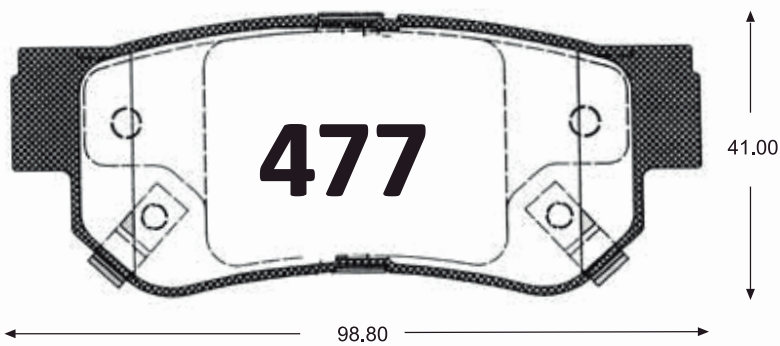

Traseras

JEEP MUSSO	Tras. 96 →
------------	------------

JEEP MUSSO	Tras. 01 →
JEEP REXTON	Tras. 02 →

JEEP MUSSO	Tras. 02 → 06
JEEP REXTON	Tras. 06 → 10
CMTA ACTYON SPORT	Tras. 06 →

Traseras

KYRON 2.0 XDI - DF 4WD	Tras. 05 →
STAVIC	Tras. 08 →